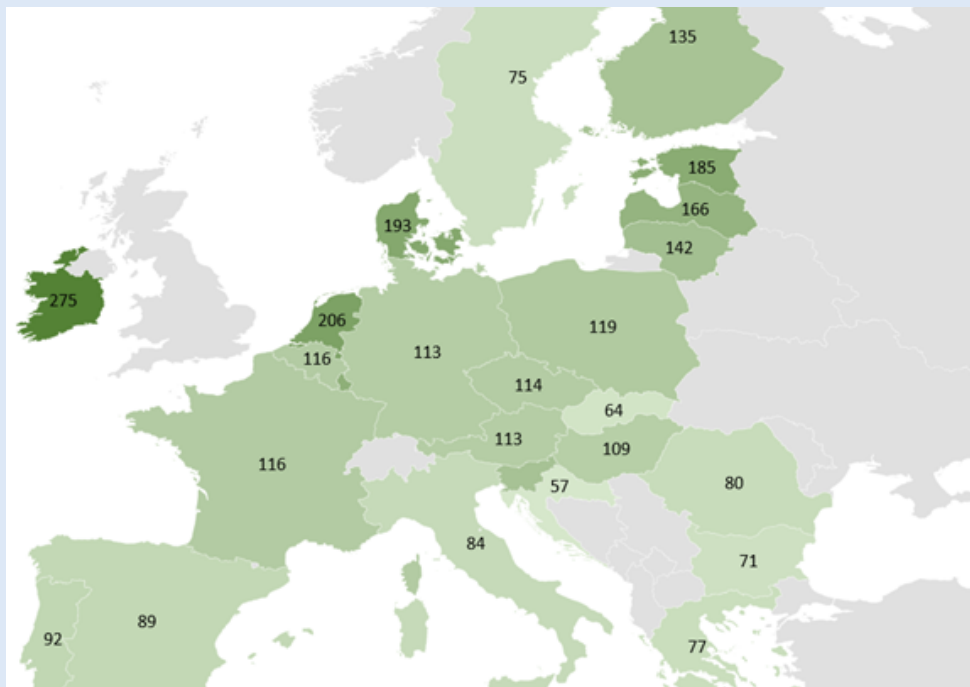

Latvijā postošākais egļu audžu kaitnieks – astoņzobu mizgrauzis

Kā to atpazīt un ko darīt to atklājot. [Lasīt vairāk..](#)

Projektēšana un autoruzraudzība “Vides pieejamības uzlabošana Smiltenes novada pašvaldības ēkās”

Iesniegšanas termiņš 10.03.2023. [Lasīt vairāk..](#)

Datortehnikas rezerves daļu piegāde Smiltenes novada pašvaldības vajadzībām

Iesniegšanas termiņš 13.03.2023. [Lasīt vairāk..](#)

Interaktīvo izstāžu stendu izgatavošana Raunas pils tornim

Iesniegšanas termiņš 23.03.2023. [Lasīt vairāk..](#)

Jumta seguma nomaina daudzdzīvokļu dzīvojamai mājai Pils ielā 3B, Smiltē, Smiltenes novadā

Iesniegšanas termiņš 27.03.2023. [Lasīt vairāk..](#)

Projektēšana un autoruzraudzība “SAC “Trapene” energoefektivitātes uzlabošanai

Iesniegšanas termiņš 31.03.2023. [Lasīt vairāk..](#)

Kas ietekmē piena cenu Eiropas Savienībā

LLKC ekonomikas nodaļas pētījums par cenu veidojošiem faktoriem. [Lasīt vairāk..](#)

Piena pašnodrošinājums ES dalībvalstīs, procentos, 2021. gads

Avots: LLKC Ekonomikas nodaļa, 02.03.2023.

Sagatavoja:

Modris Apsītis

Attīstības un plānošanas nodaļas
vadītājas vietniņš uzņēmējdarbības jautājumos
modris.apsitis@smiltenesnovads.lv, +371 22310430