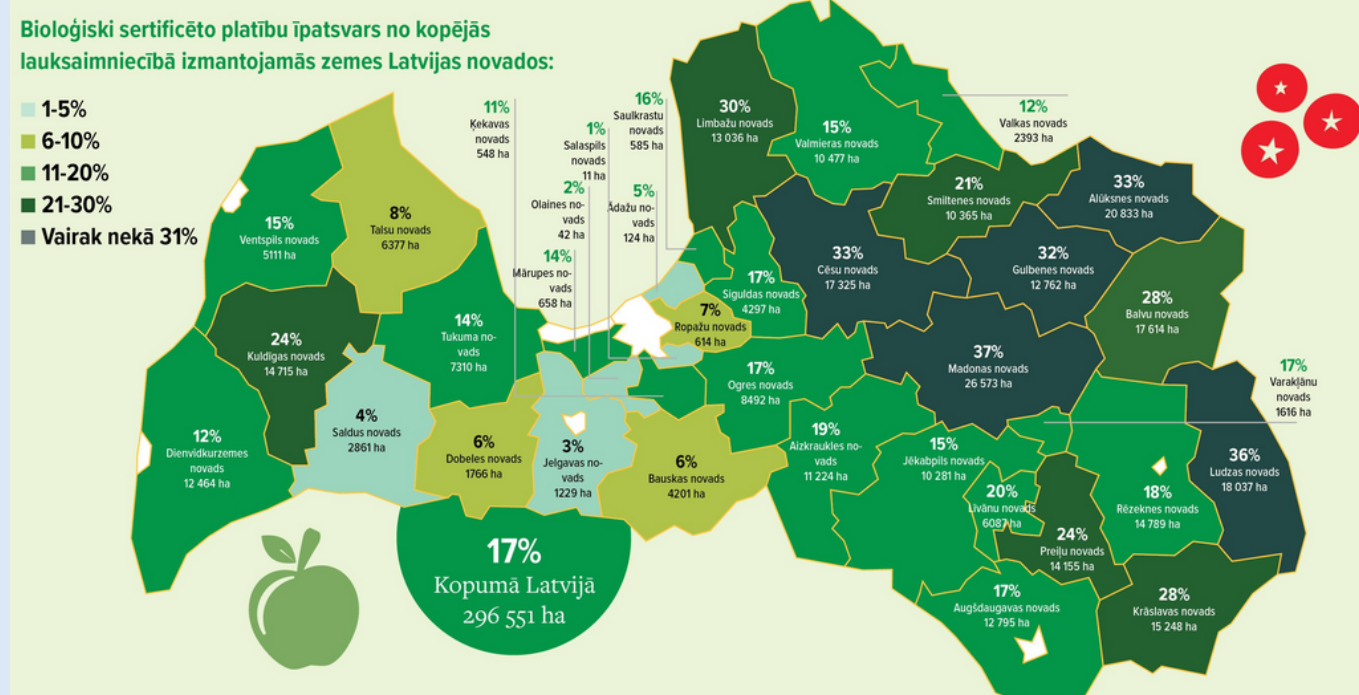

Veterināro zāļu un rehabilitācijas preču piegādes Smiltenes tehnikuma veterinārajai mācību klīnikai

Pieteikumu iesniegšanas termiņš līdz 20.02.2024. [Lasīt vairāk...](#)

LED gaismekļu piegāde, uzstādīšana Smiltenes novada teritorijā

Pieteikumu iesniegšanas termiņš līdz 26.02.2024. [Lasīt vairāk...](#)

Elektroenerģijas iegāde SIA "Sarkanā Krusta Smiltenes slimnīca" vajadzībām

Pieteikumu iesniegšanas termiņš līdz 28.02.2024. [Lasīt vairāk...](#)

Veļas mazgāšanas un ķīmiskās tīrīšanas pakalpojumi Smiltenes tehnikuma vajadzībām

Pieteikumu iesniegšanas termiņš līdz 29.02.2024. [Lasīt vairāk...](#)

INTERESANTI

Kuri novadi, pilsētas un pagasti ir visbioloģiskākie Latvijā?

Lai gan biedrības "Latvijas Bioloģiskās lauksaimniecības asociācija" (LBLA) izdevumā "Bioloģiski" pēc lauksaimniecības datu centra datiem, Smiltenes novads nav starp 10 bagātākajiem bioloģiski sertificētu lauksaimniecības zemju ziņā, tomēr novada Virešu pagasts ir 6. pozīcijā pēc bioloģisko platību īpatsvara, t.i. 65% no kopējās lauksaimniecības zemes teritorijā.

Avots: 2024. gada 1. janvāra izdevums "Bioloģiski"

BIO TOP 10 novadi pēc saimniecību skaita

Balvu novads	295
Preiļu novads	270
Madonas novads	248
Cēsu novads	234
Rēzeknes novads	227
Augšdaugavas novads	211
Krāslavas novads	187
Ludzas novads	180
Limbažu novads	163
Kuldīgas novads	157

Avots: Lauksaimniecības datu centrs

Sagatavoja:
Jana Lāce

Uzņēmējdarbības speciāliste

jana.lace@smiltenesnovads.lv, +37126402963