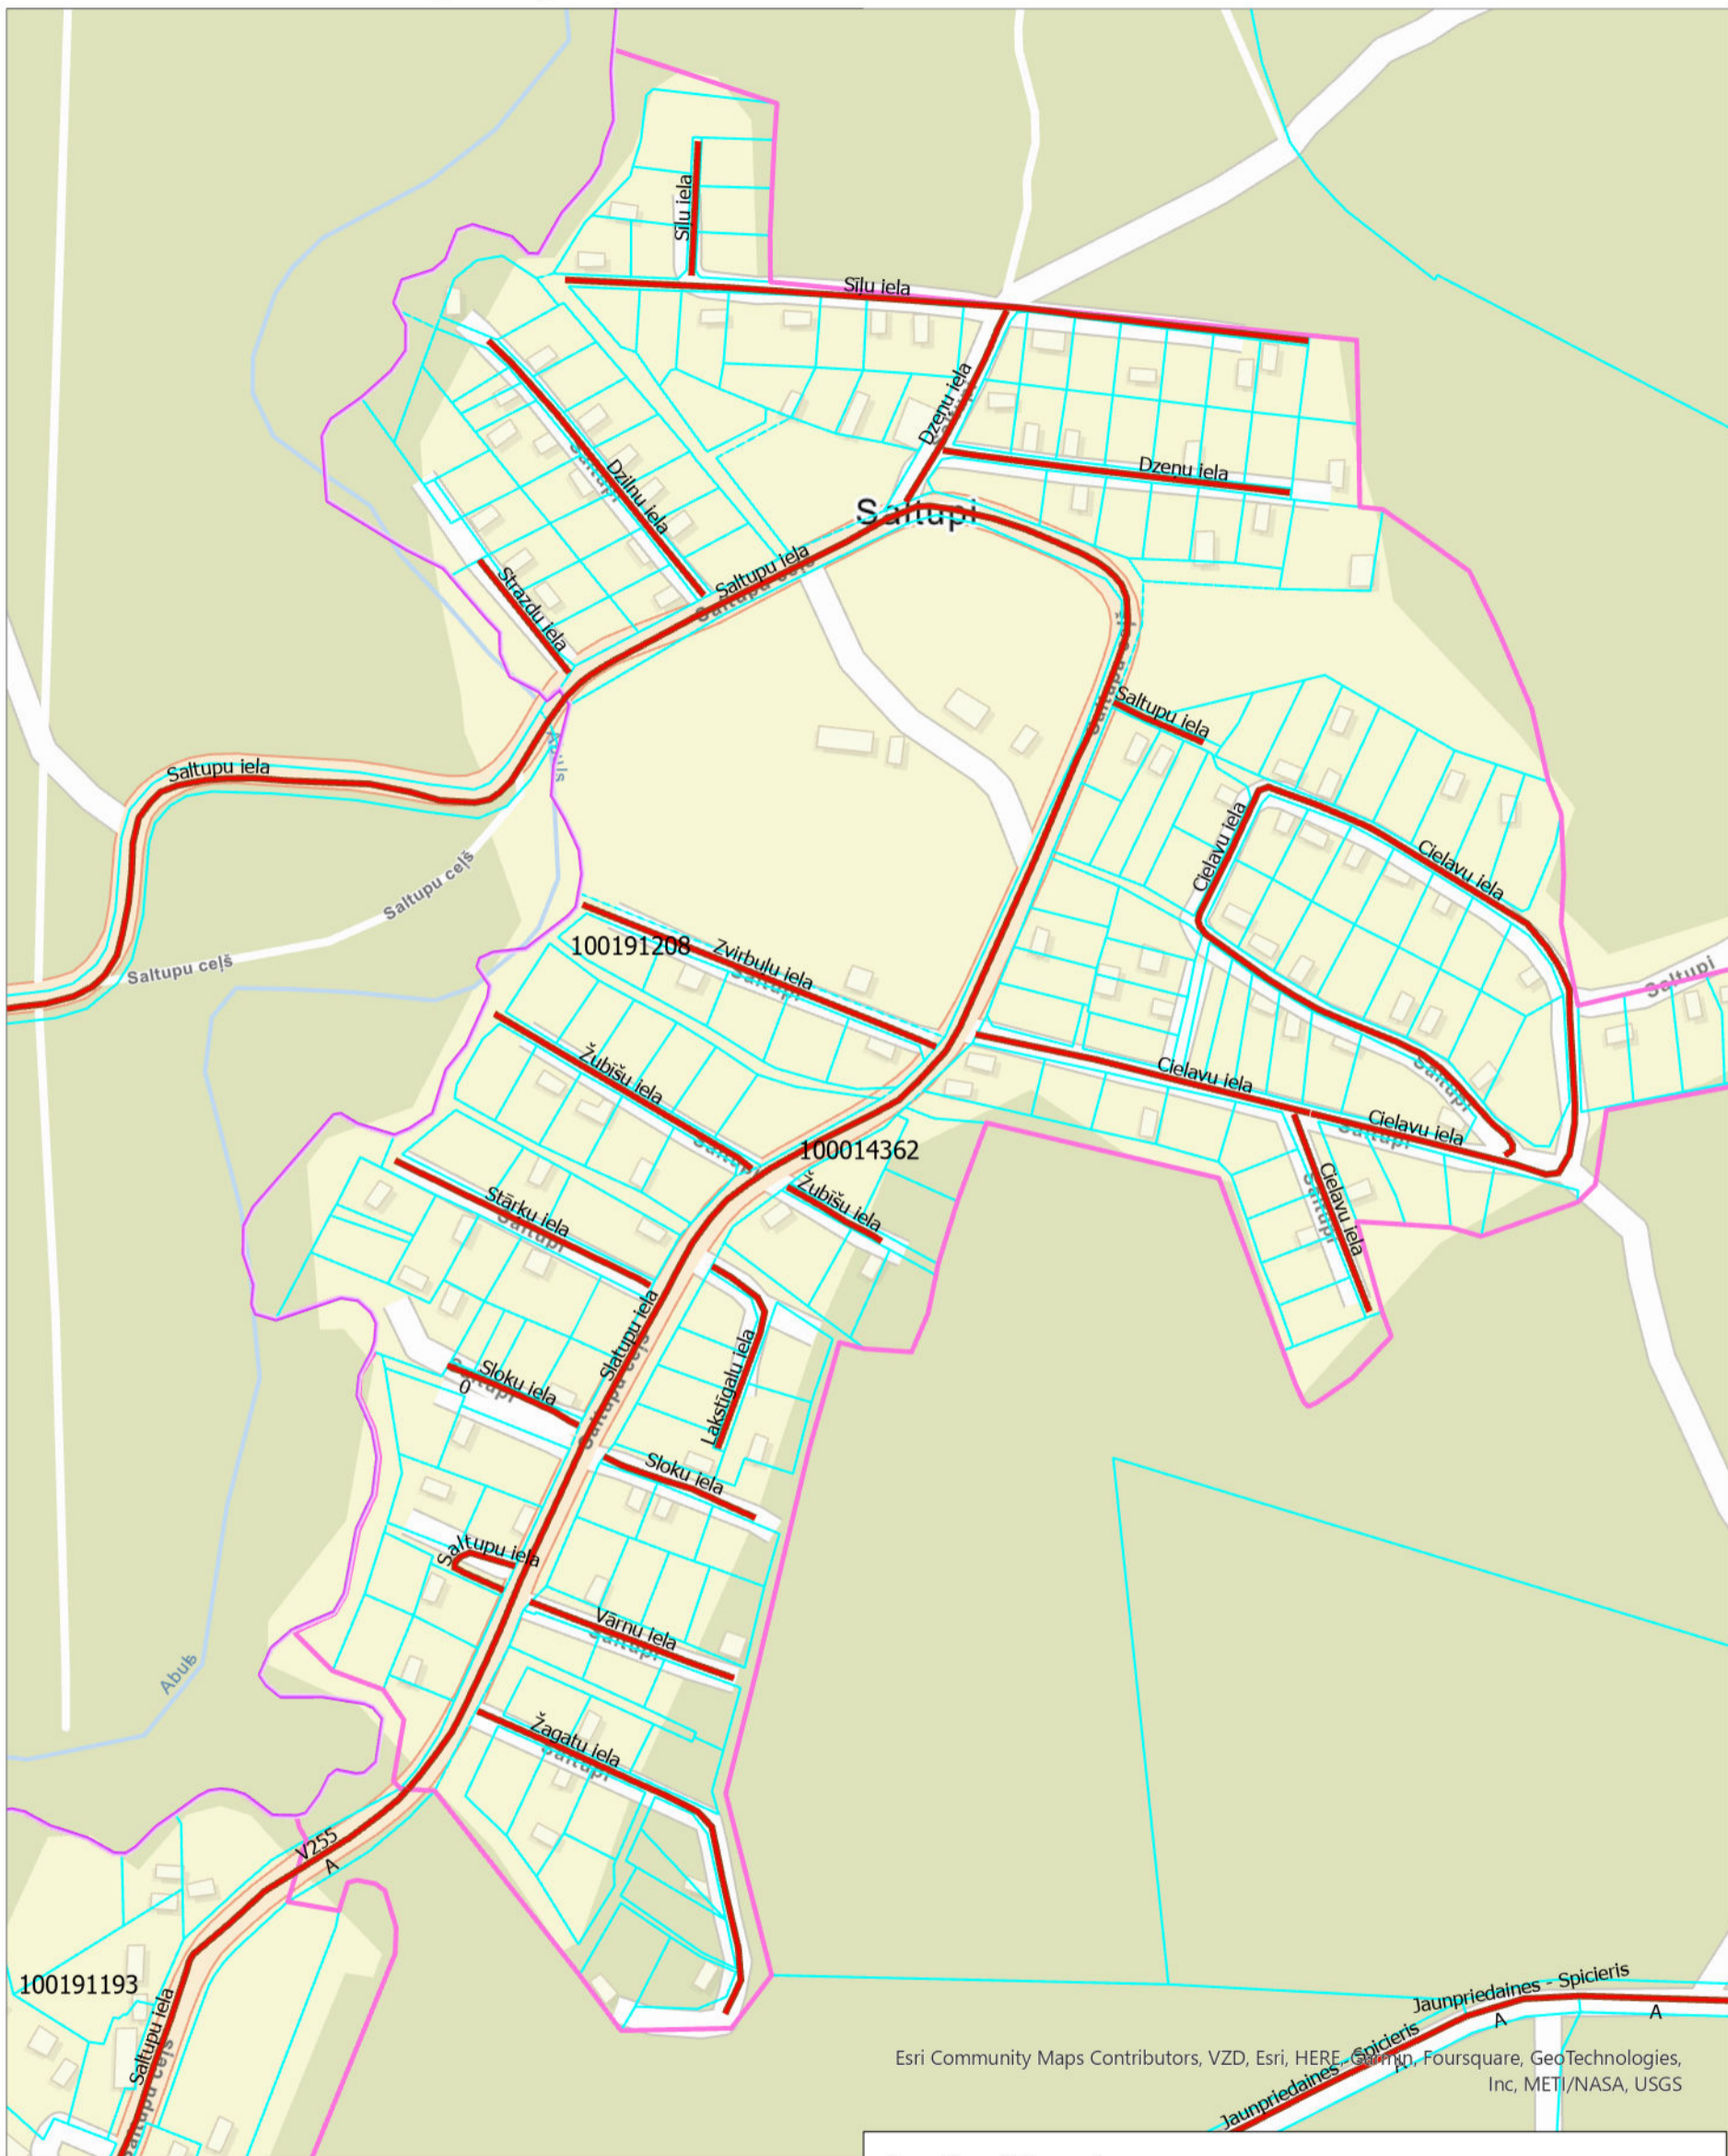

Priekšlikumi ielu nosaukumu piešķiršanai

SALTUPI LAUNKALNES PAGASTS

Esri Community Maps Contributors, VZD, Esri, HERE, Garmin, Foursquare, GeoTechnologies, Inc, METI/NASA, USGS

Sagatavoja:
Smiltenes novada
pašvaldības
Nekustamā īpašuma nodaļa

Lapa Nr. 1

Mērogs: 1:3 000

Apzīmējumi

- | | | | |
|------------------|----------------|--|---------------------|
| | Zemes vienības | | valsts |
| | Ciemi | | pašvaldības |
| | Pagasti | | privāts |
| Piederība | | | privāts/pašvaldības |
| | cits | | rezerves zeme |
| | nav datu | | <all other values> |