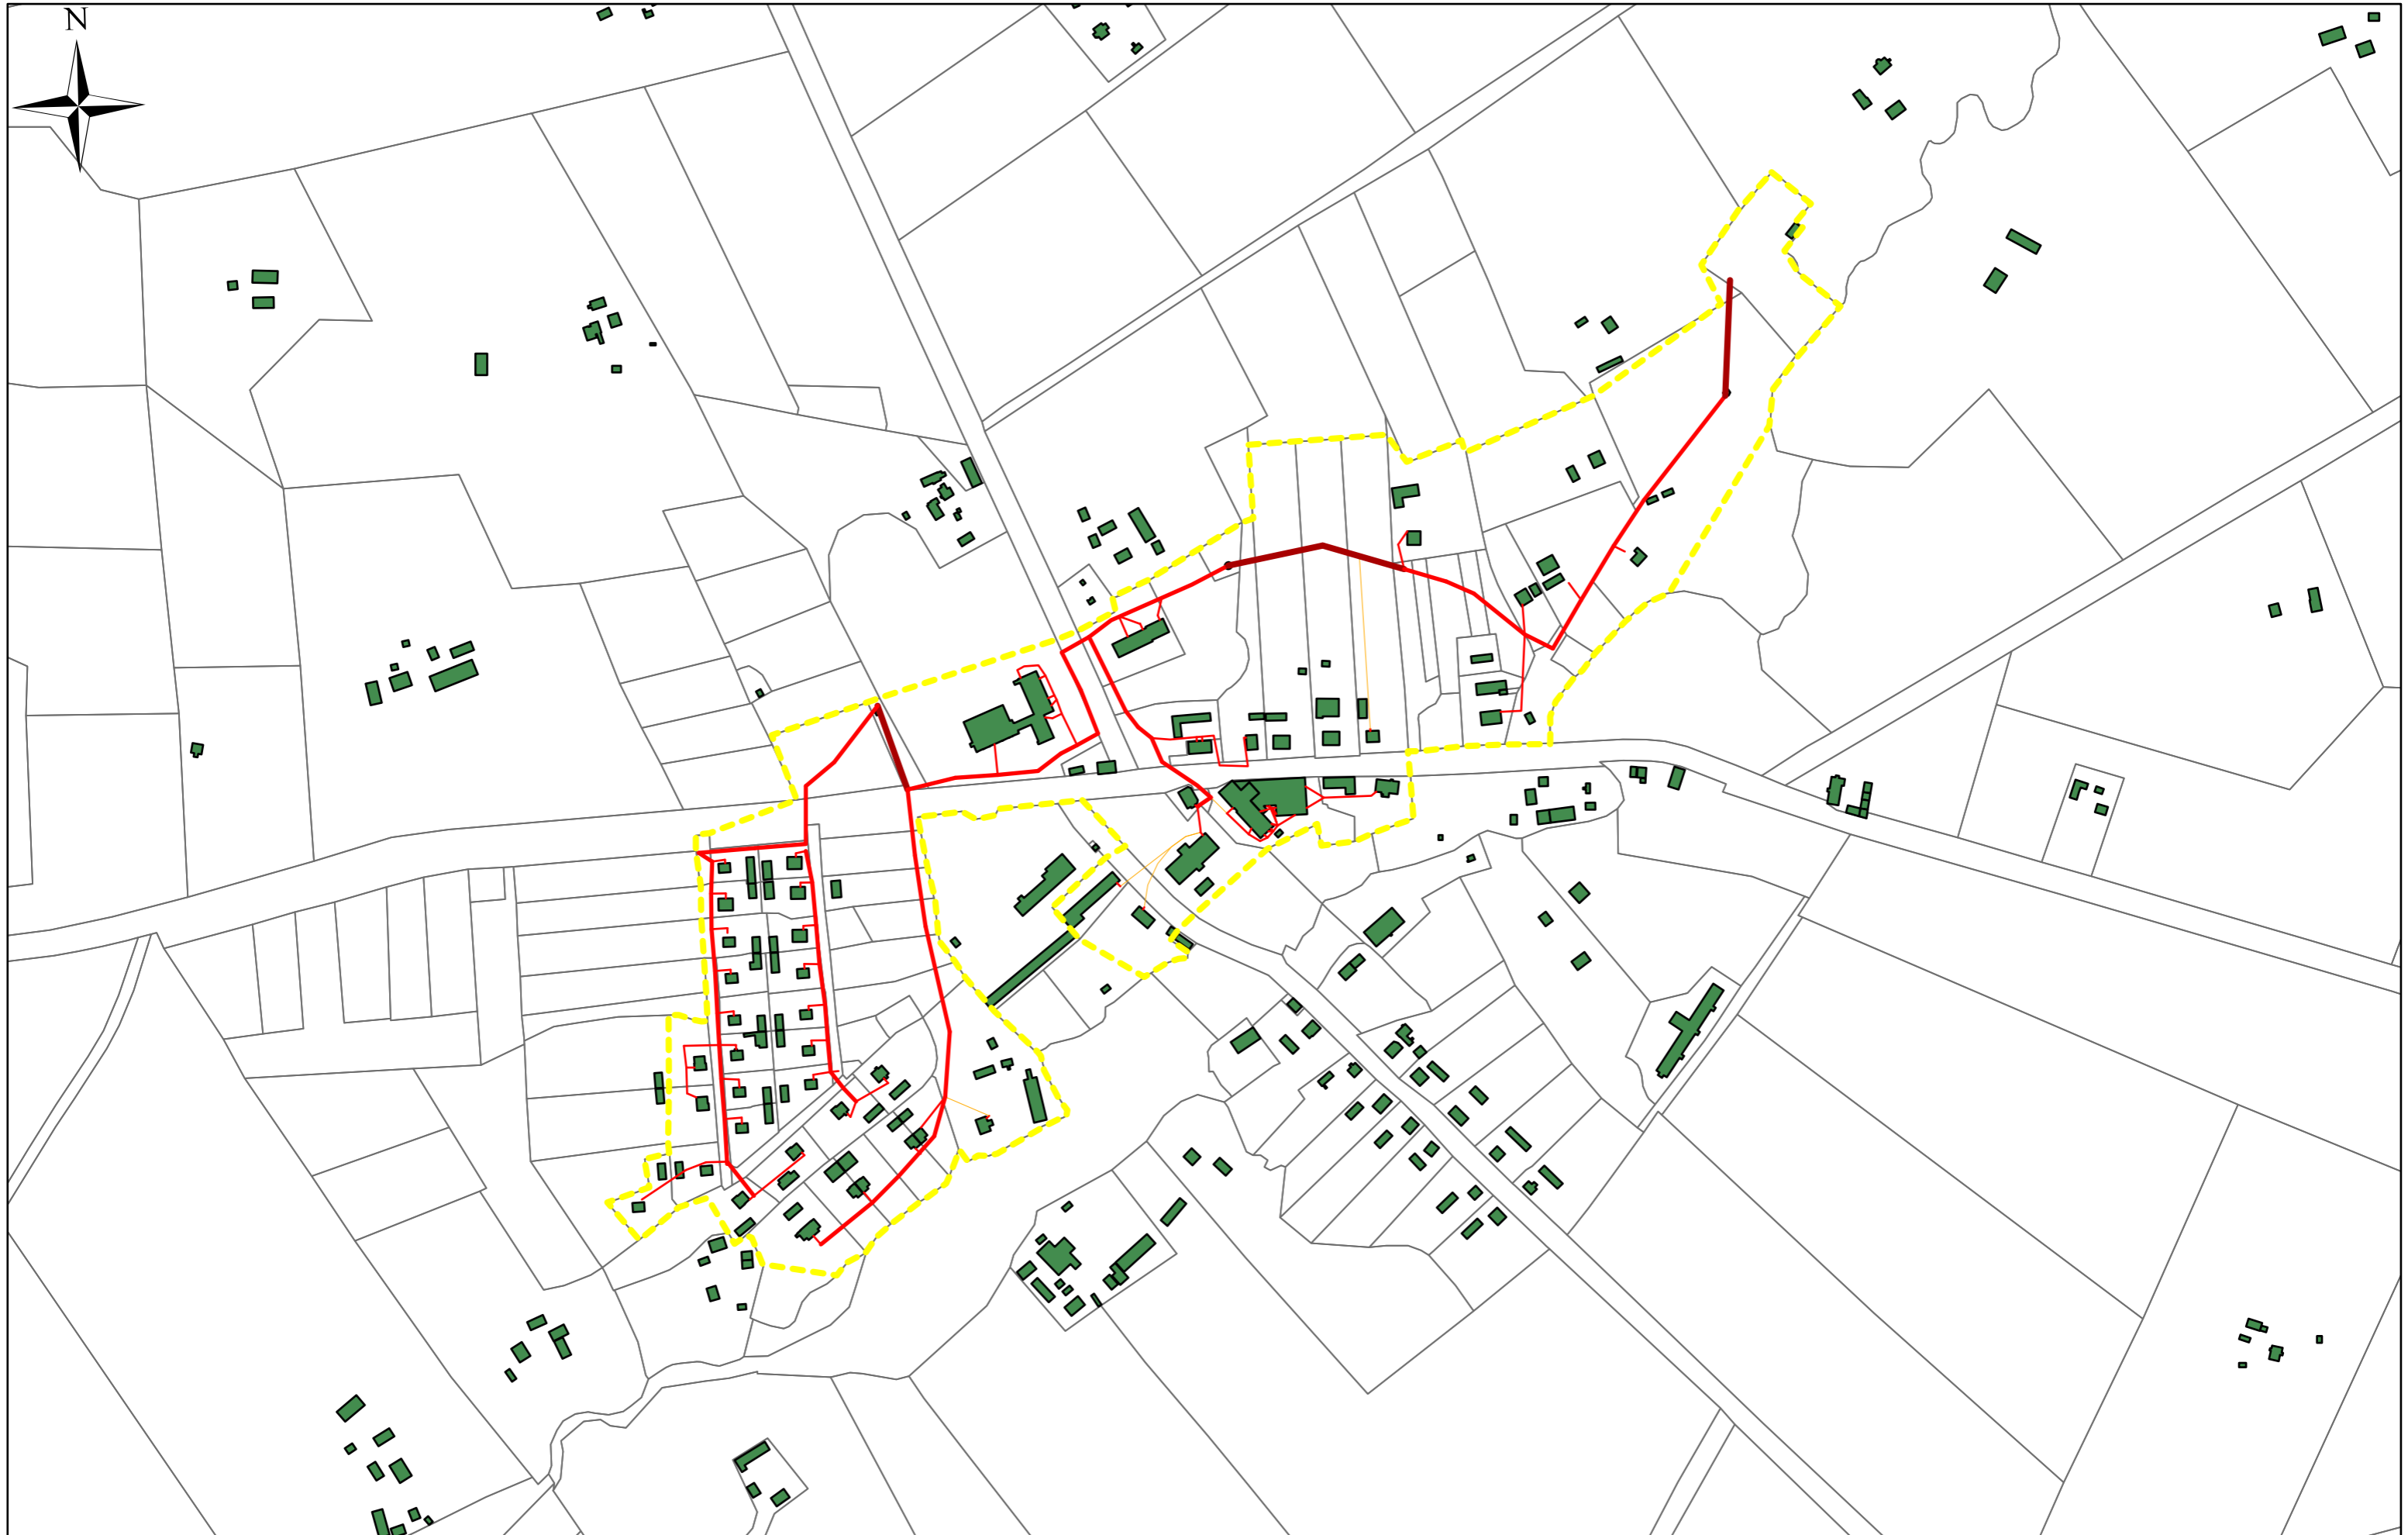

Blome

1. PIELIKUMS

Mērogs: 1:5 000