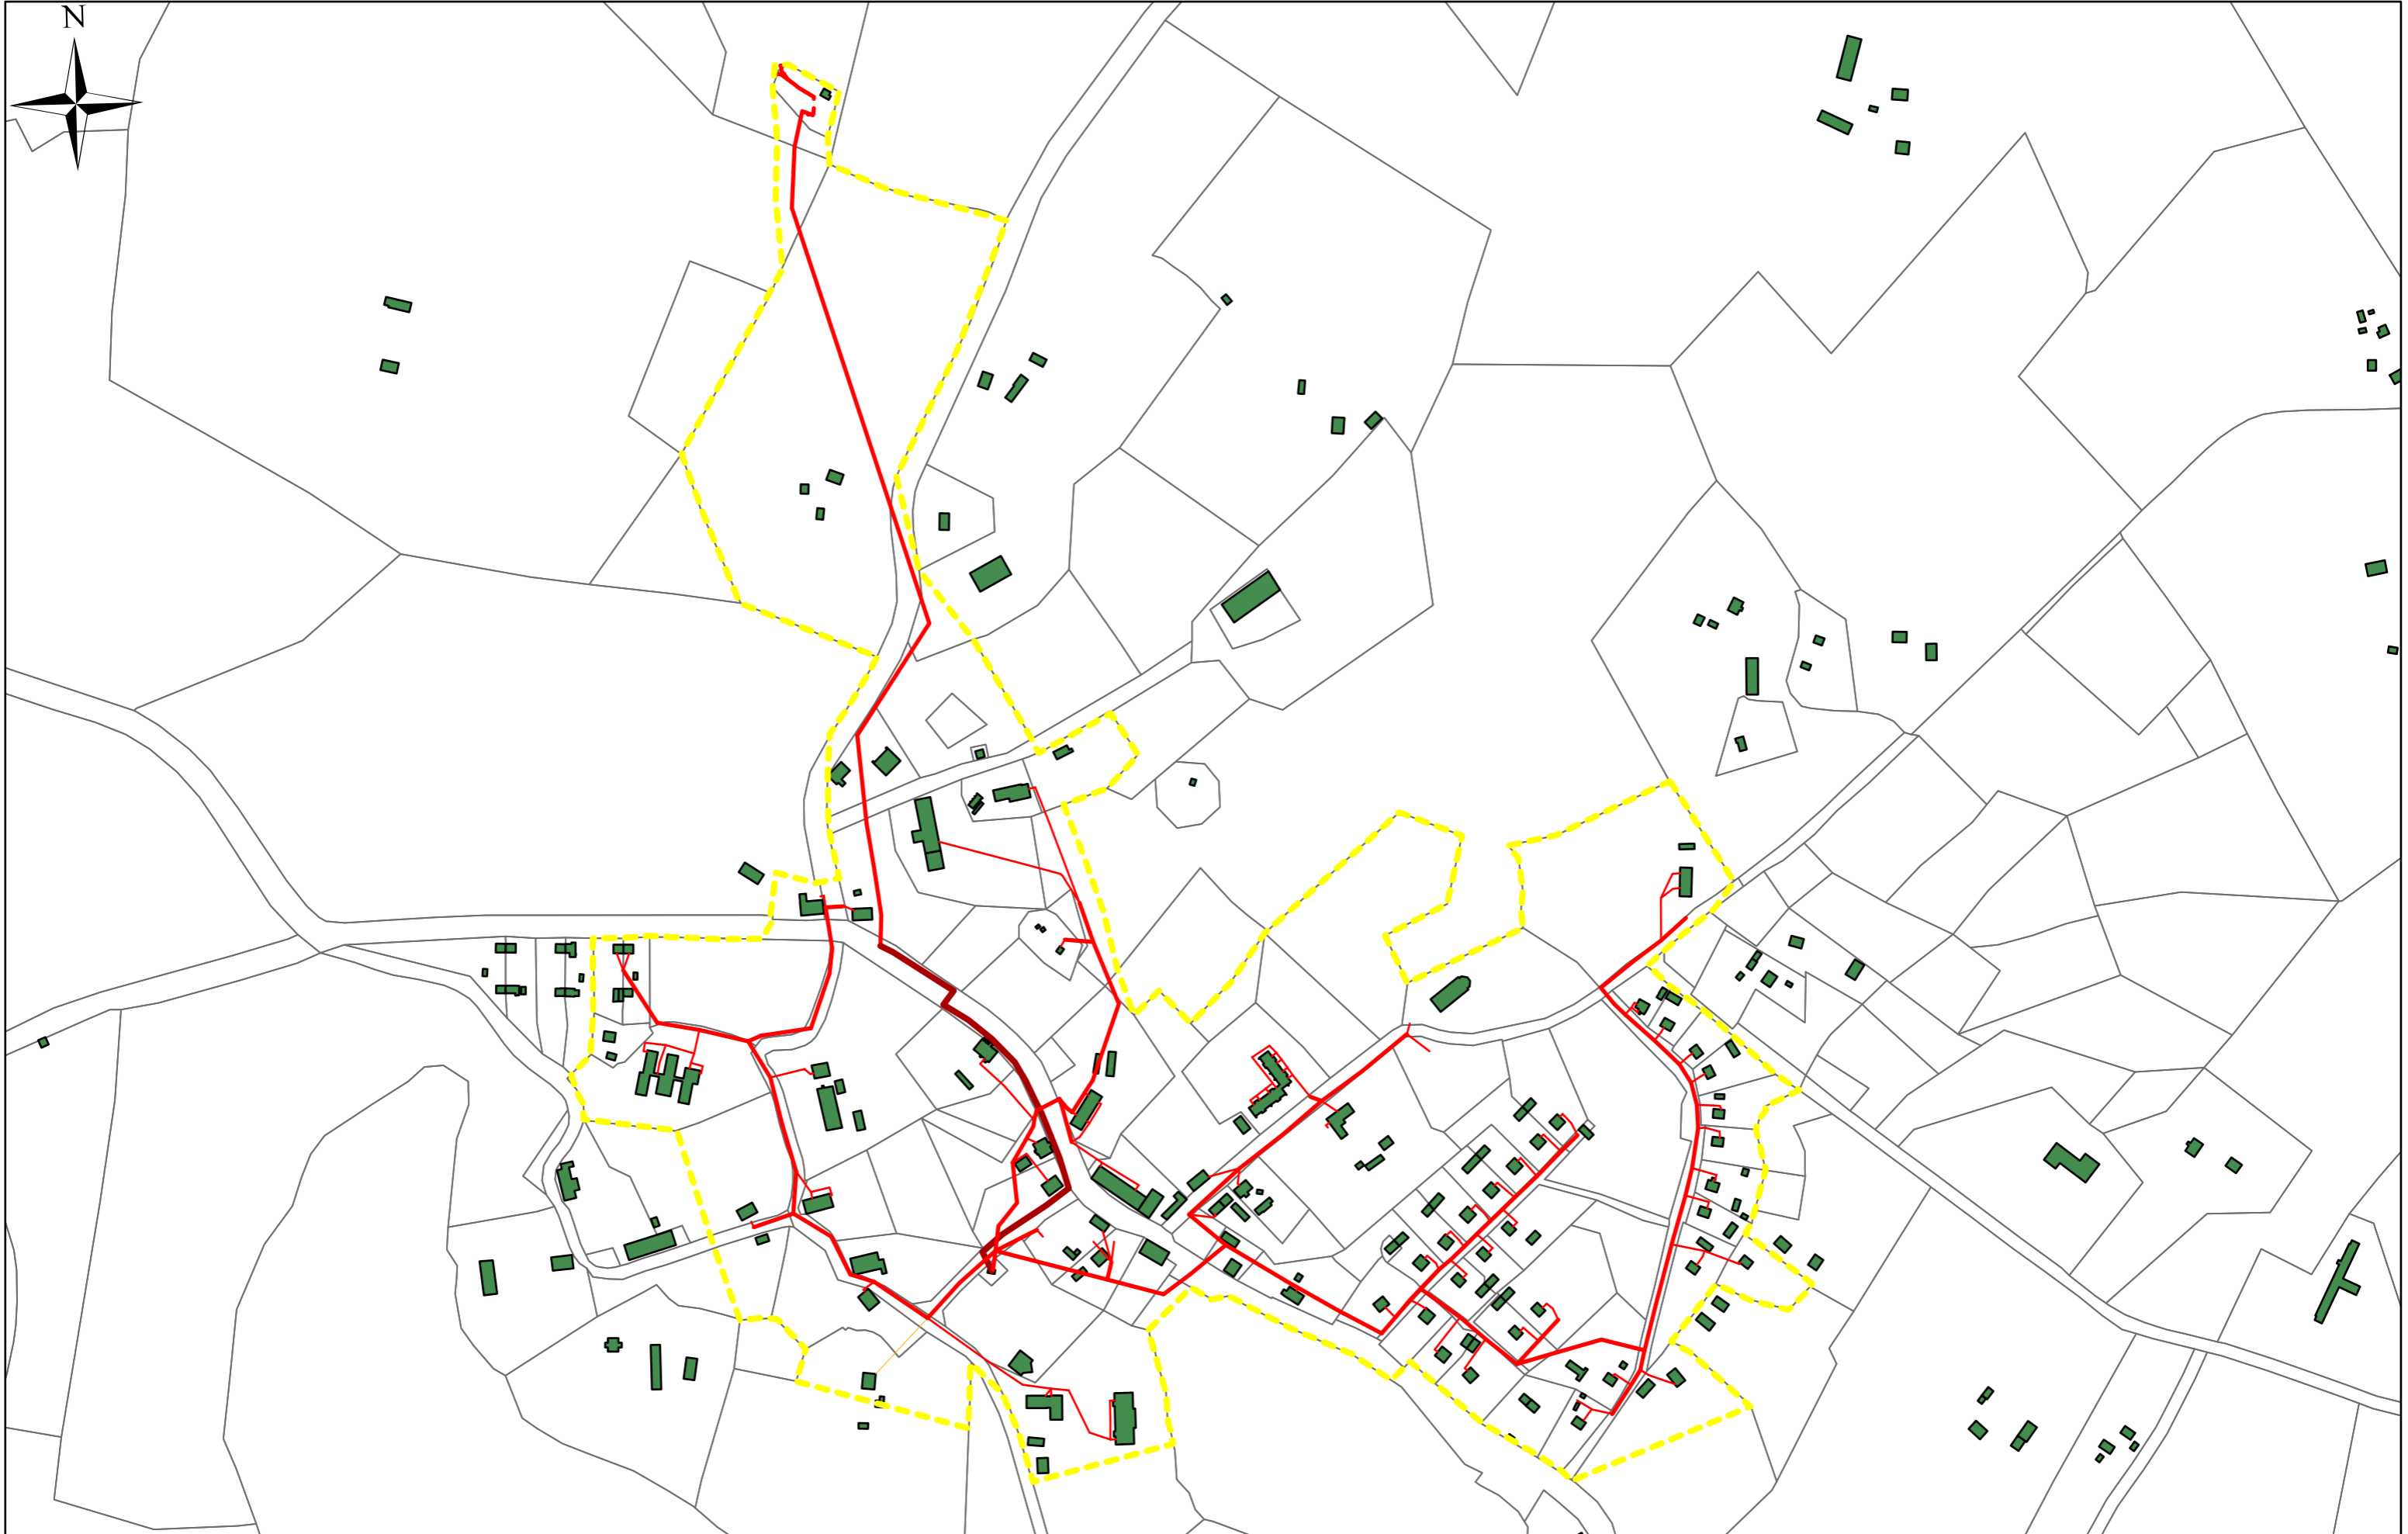

# Drusti

1. PIELIKUMS

Mērogs: 1:5 000