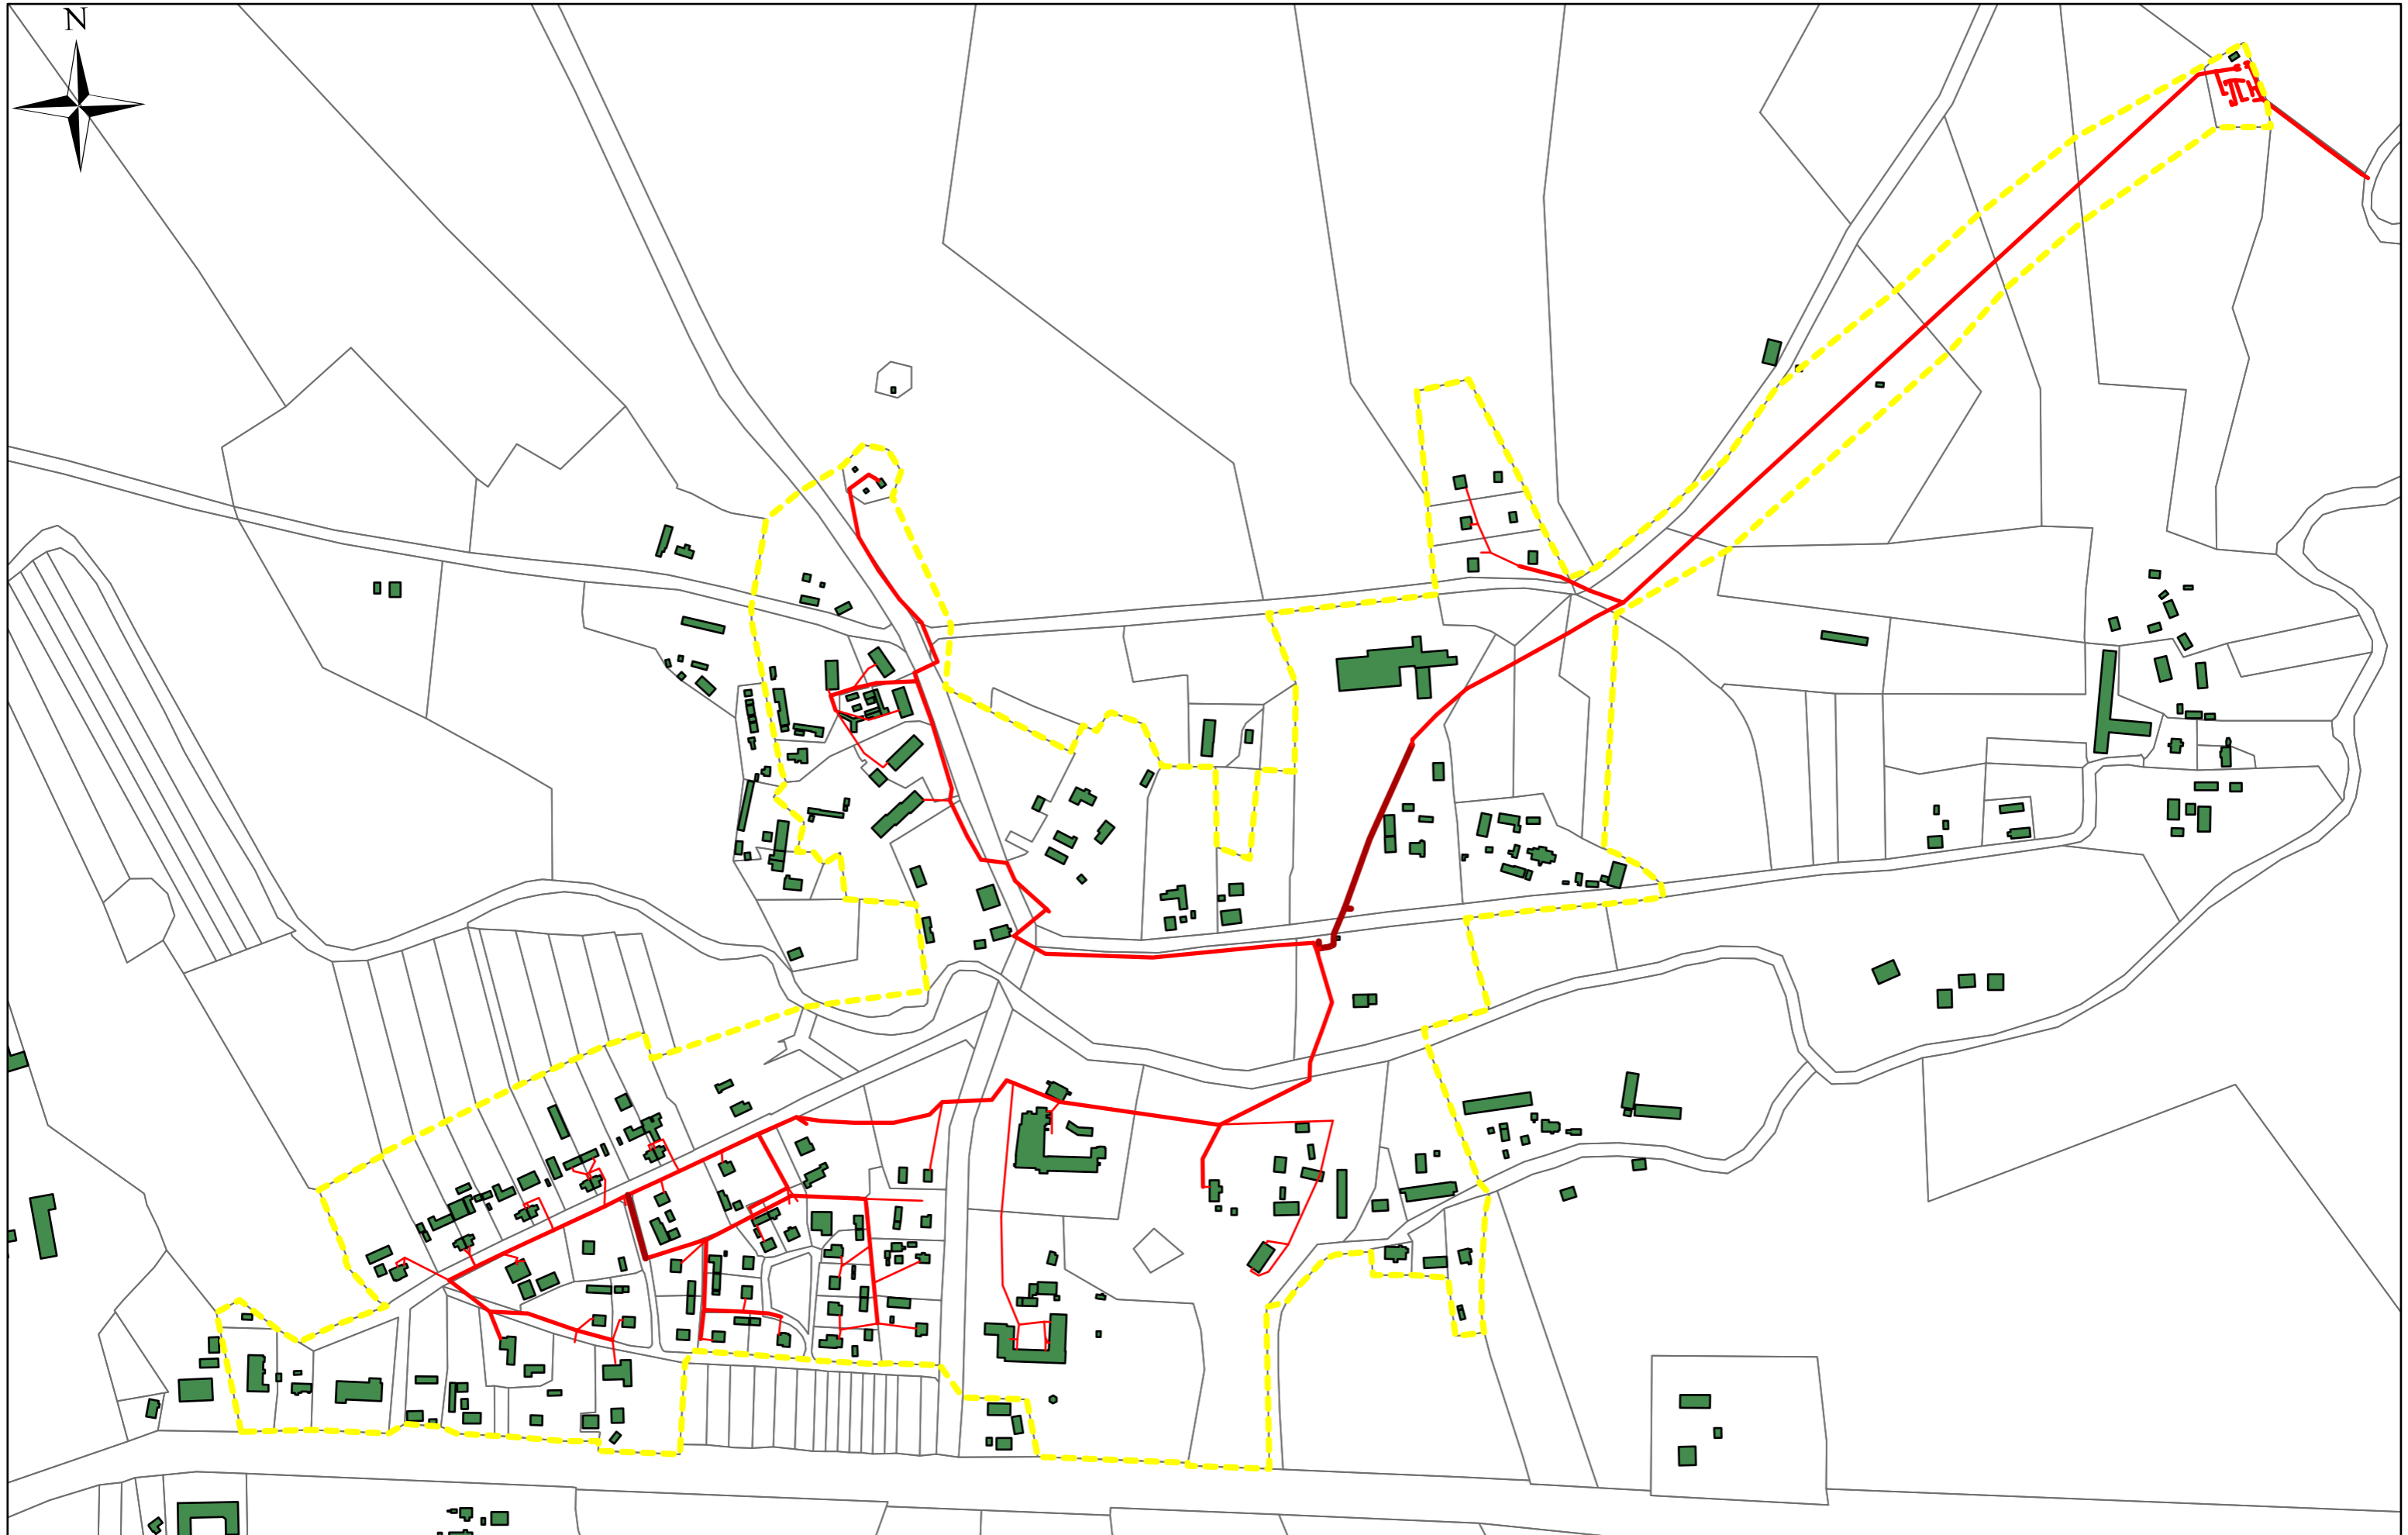

# Grundzāle

1. PIELIKUMS

Mērogs: 1:5 000