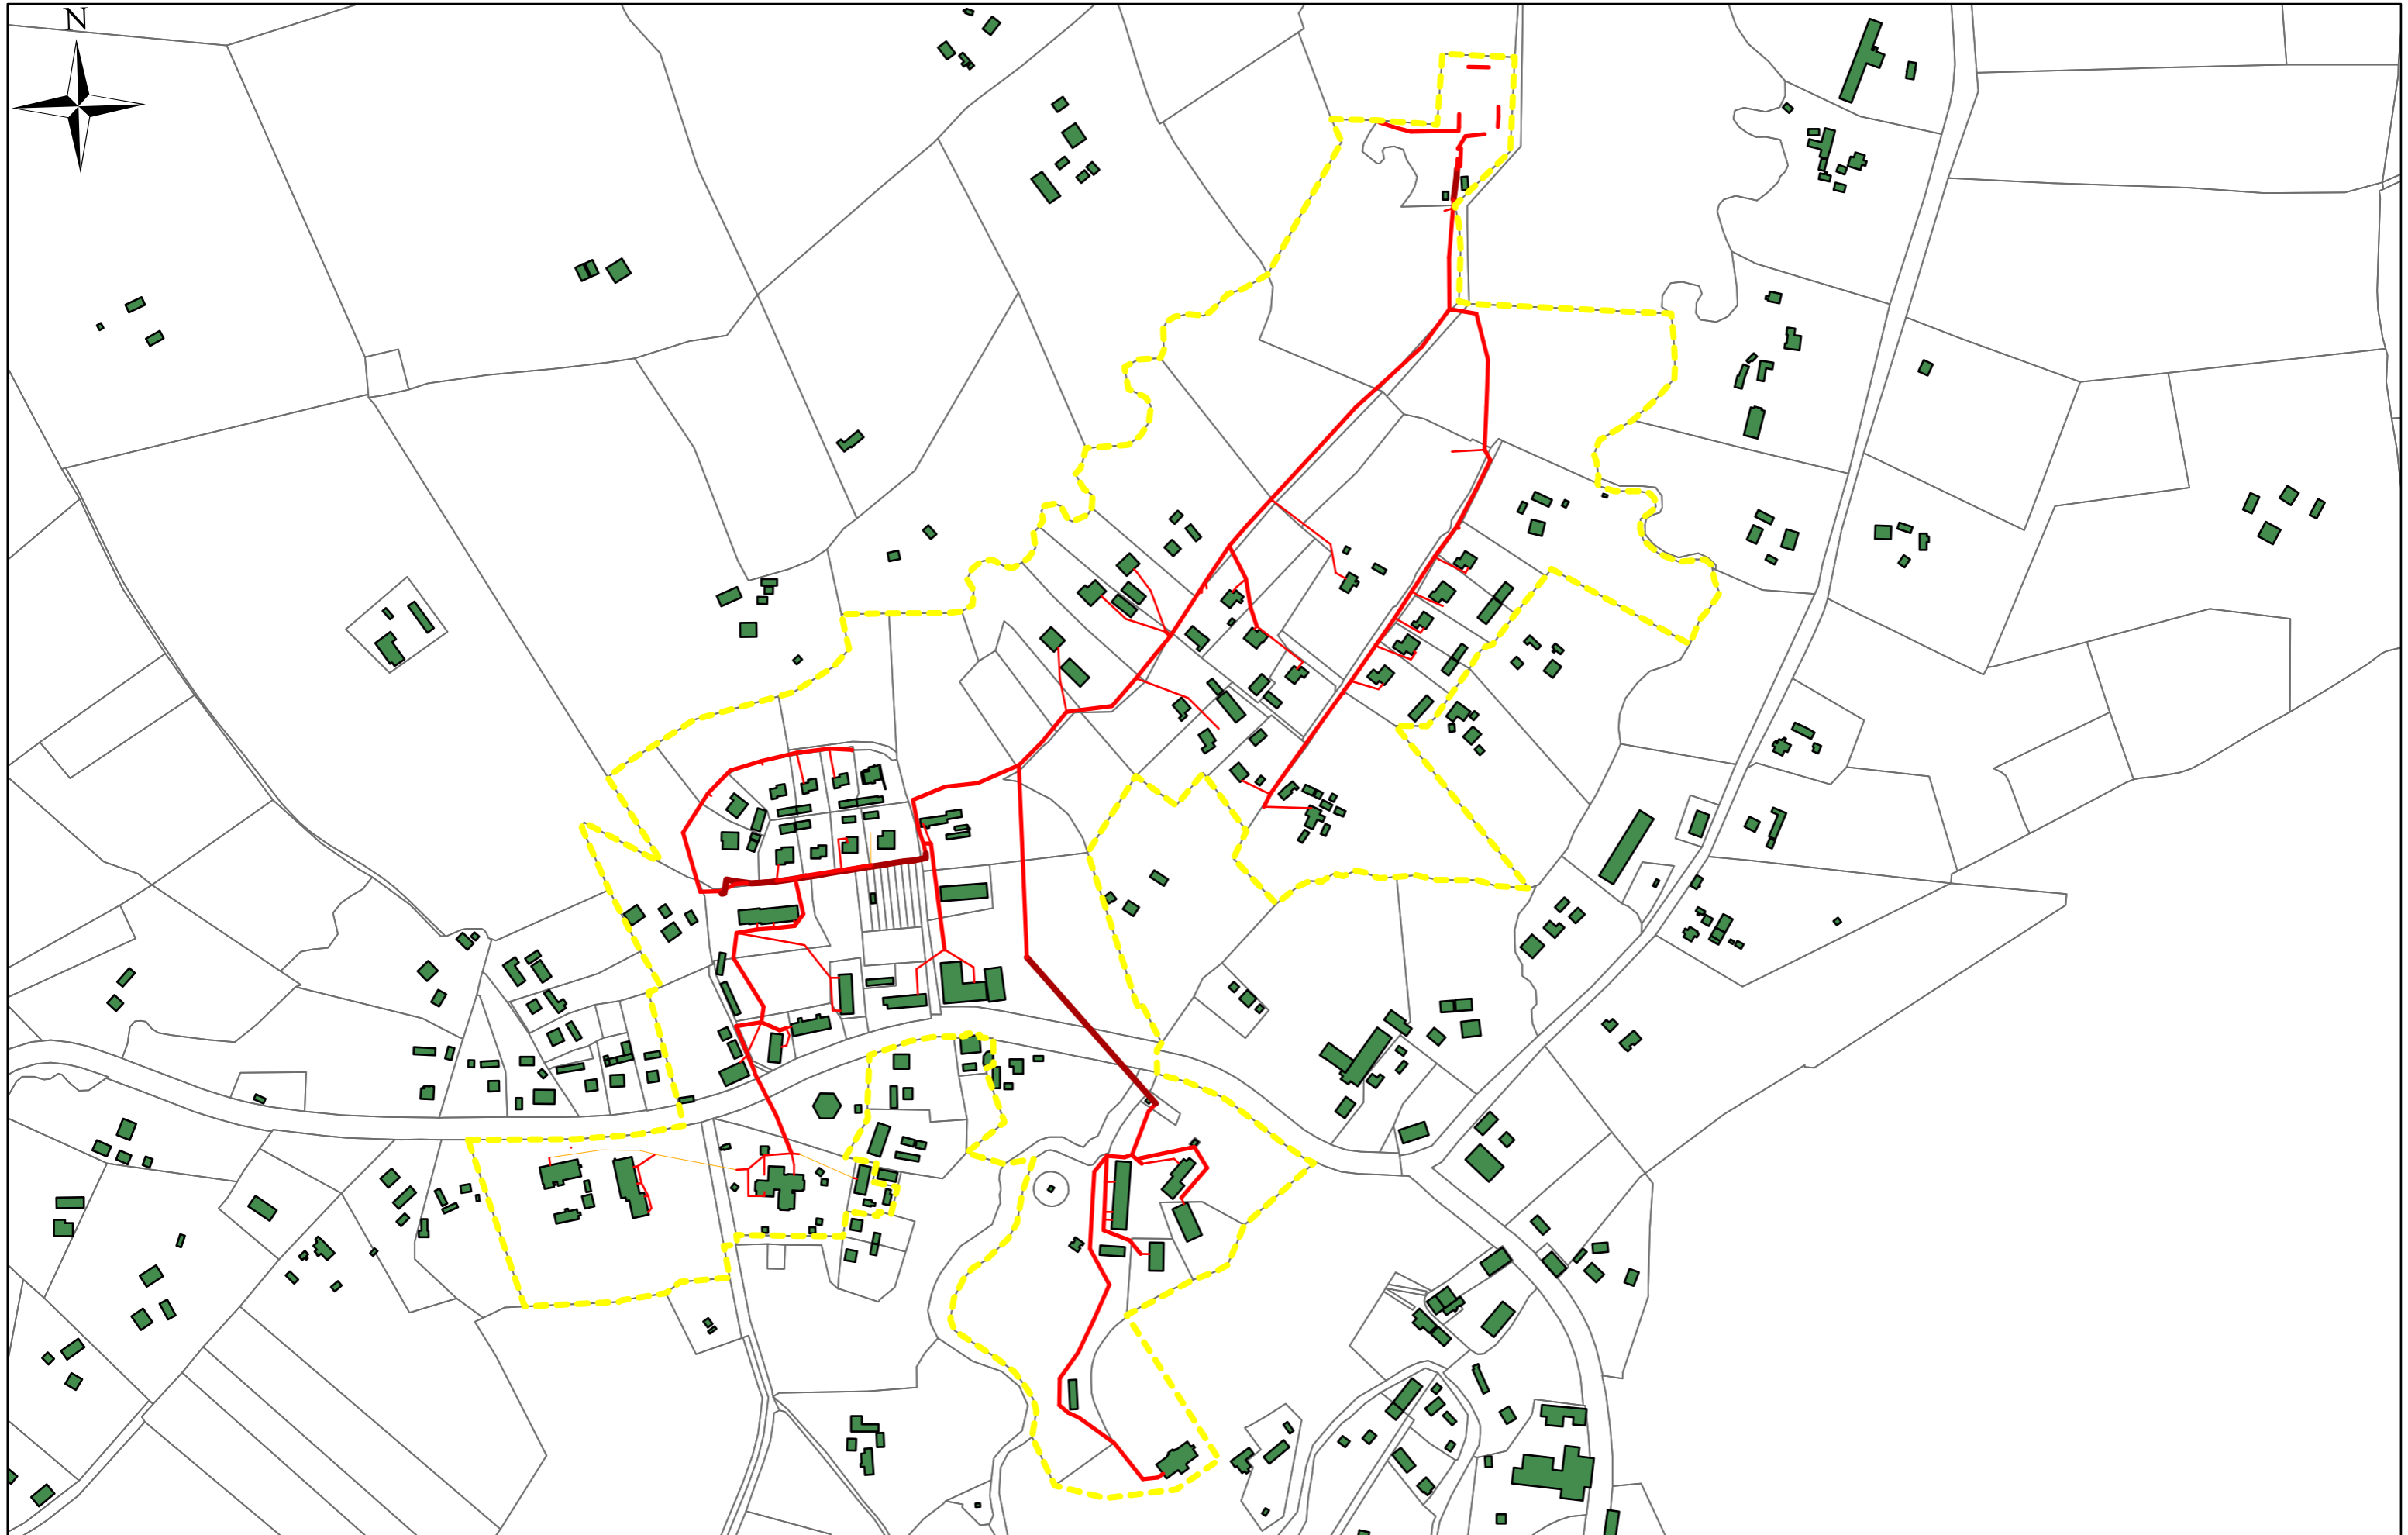

# Palsmane

1. PIELIKUMS

Mērogs: 1:5 000