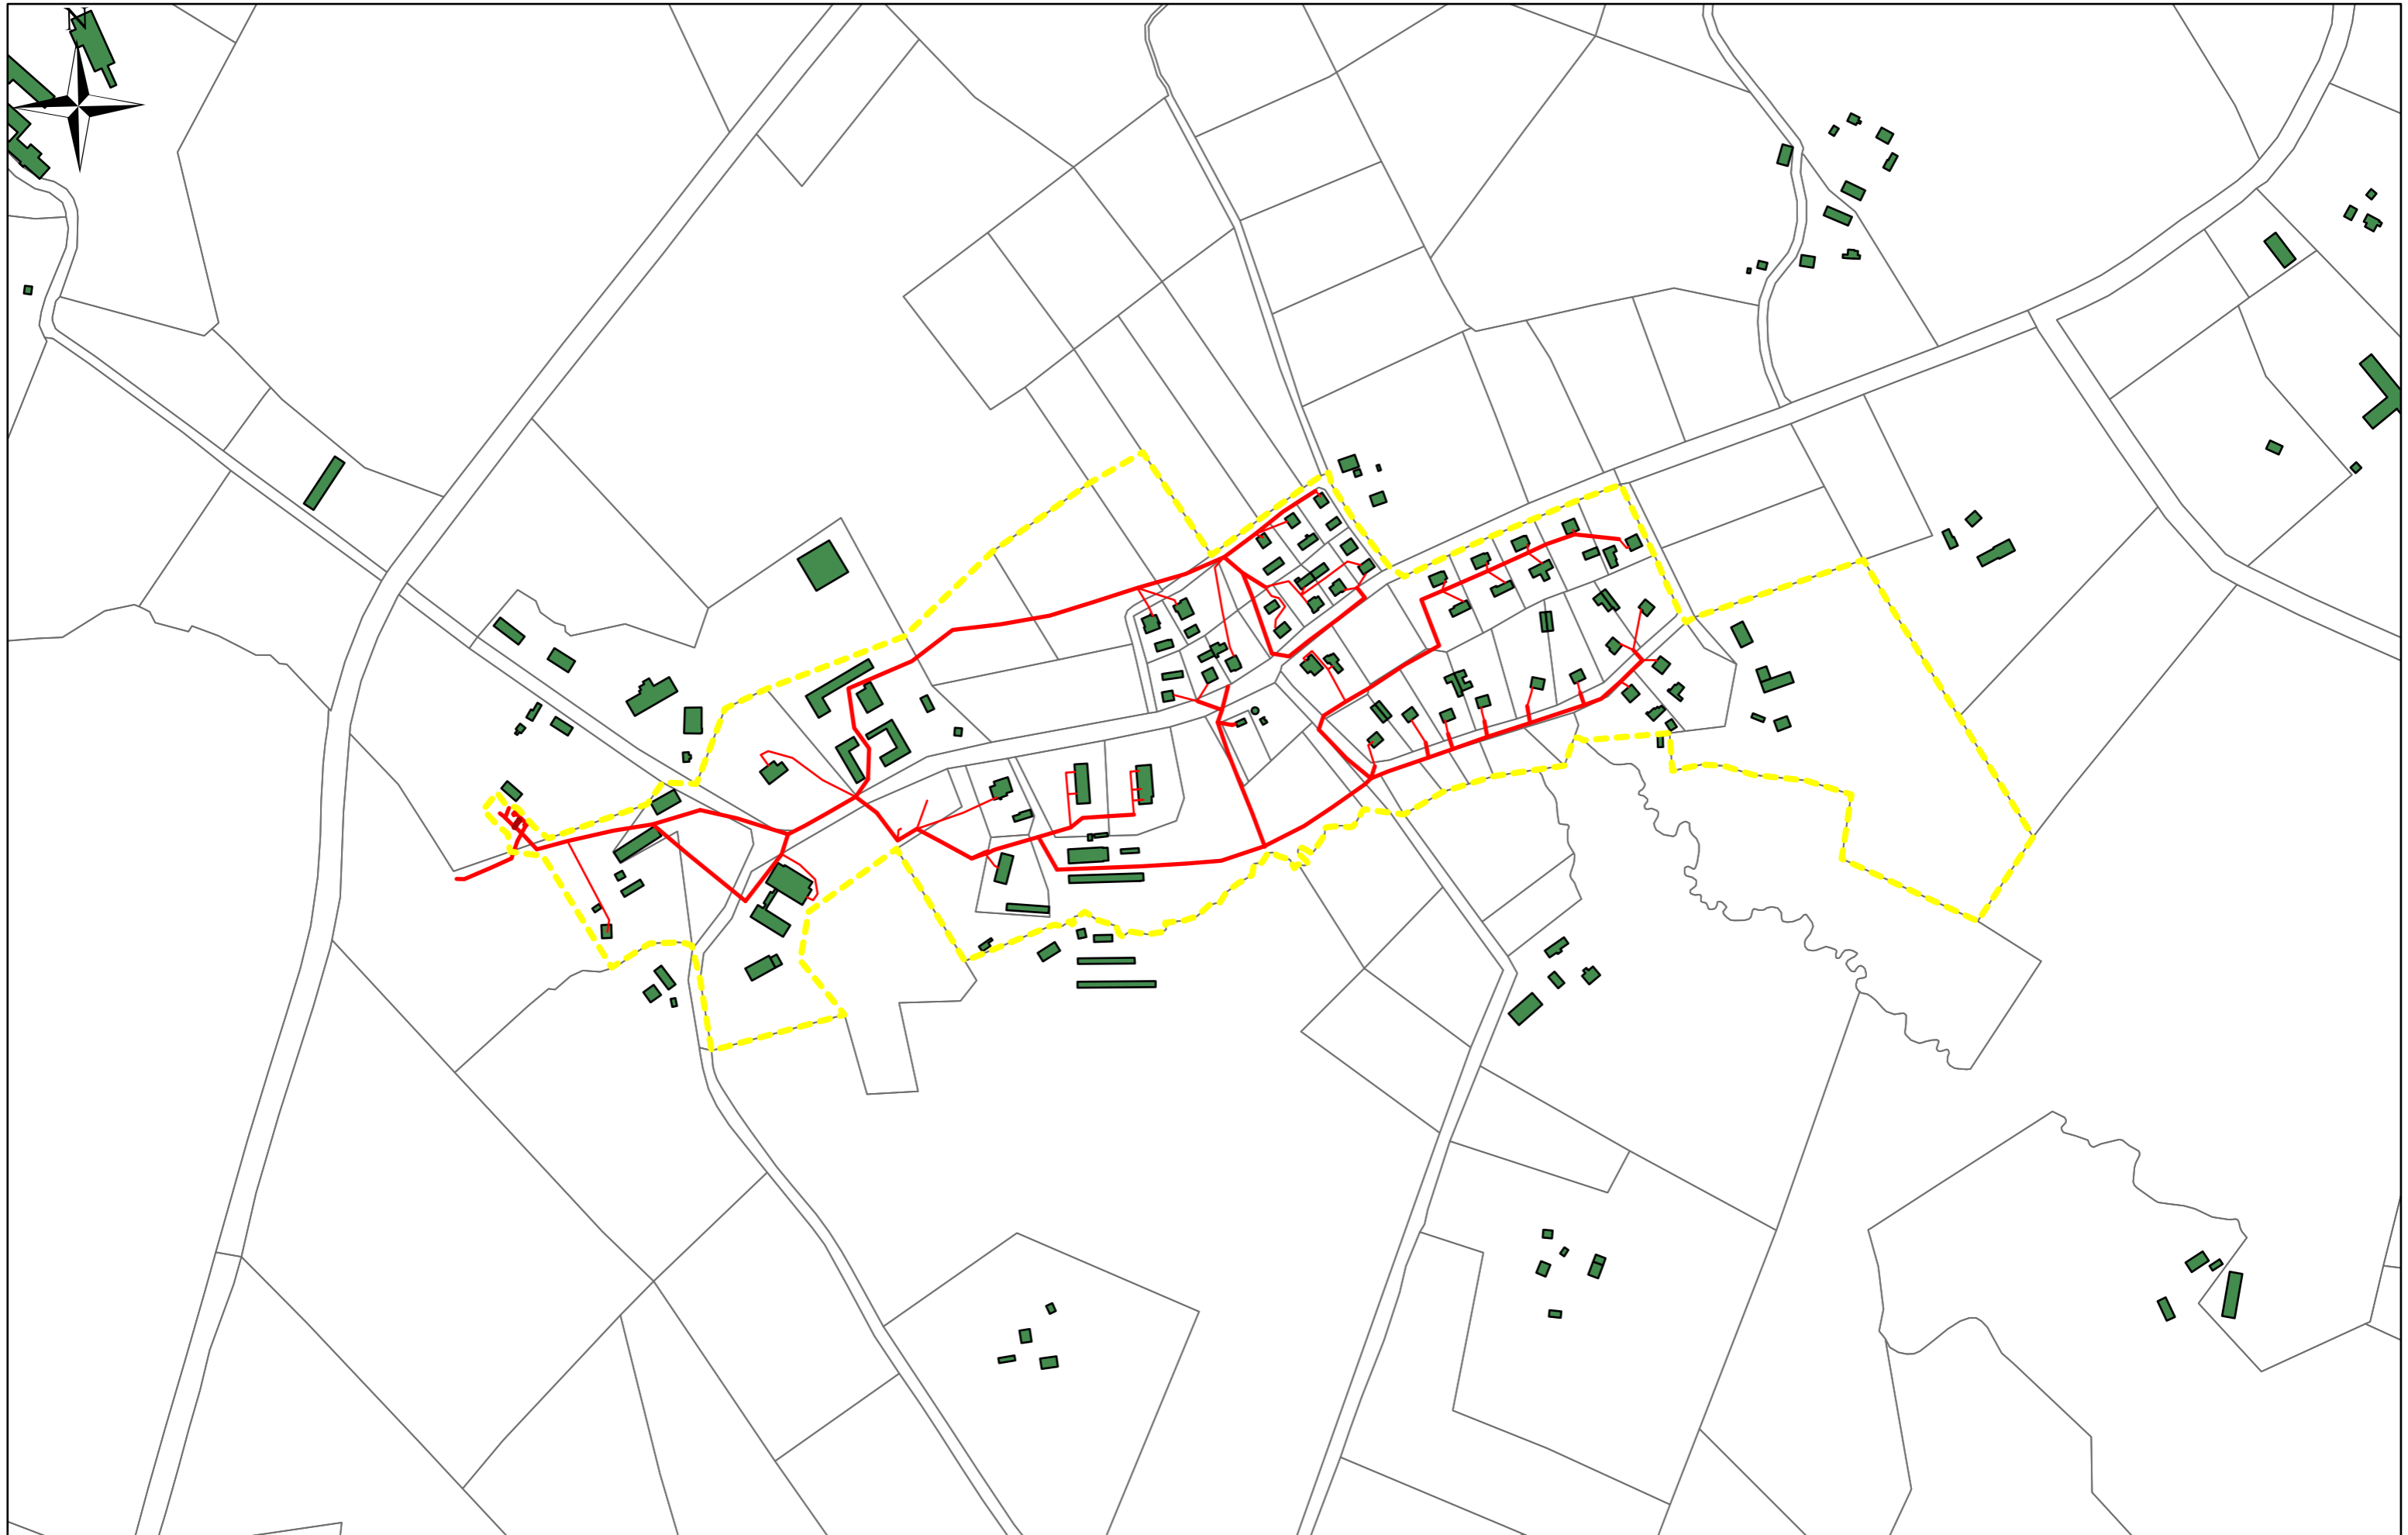

Roze

1. PIELIKUMS

Mērogs: 1:5 000