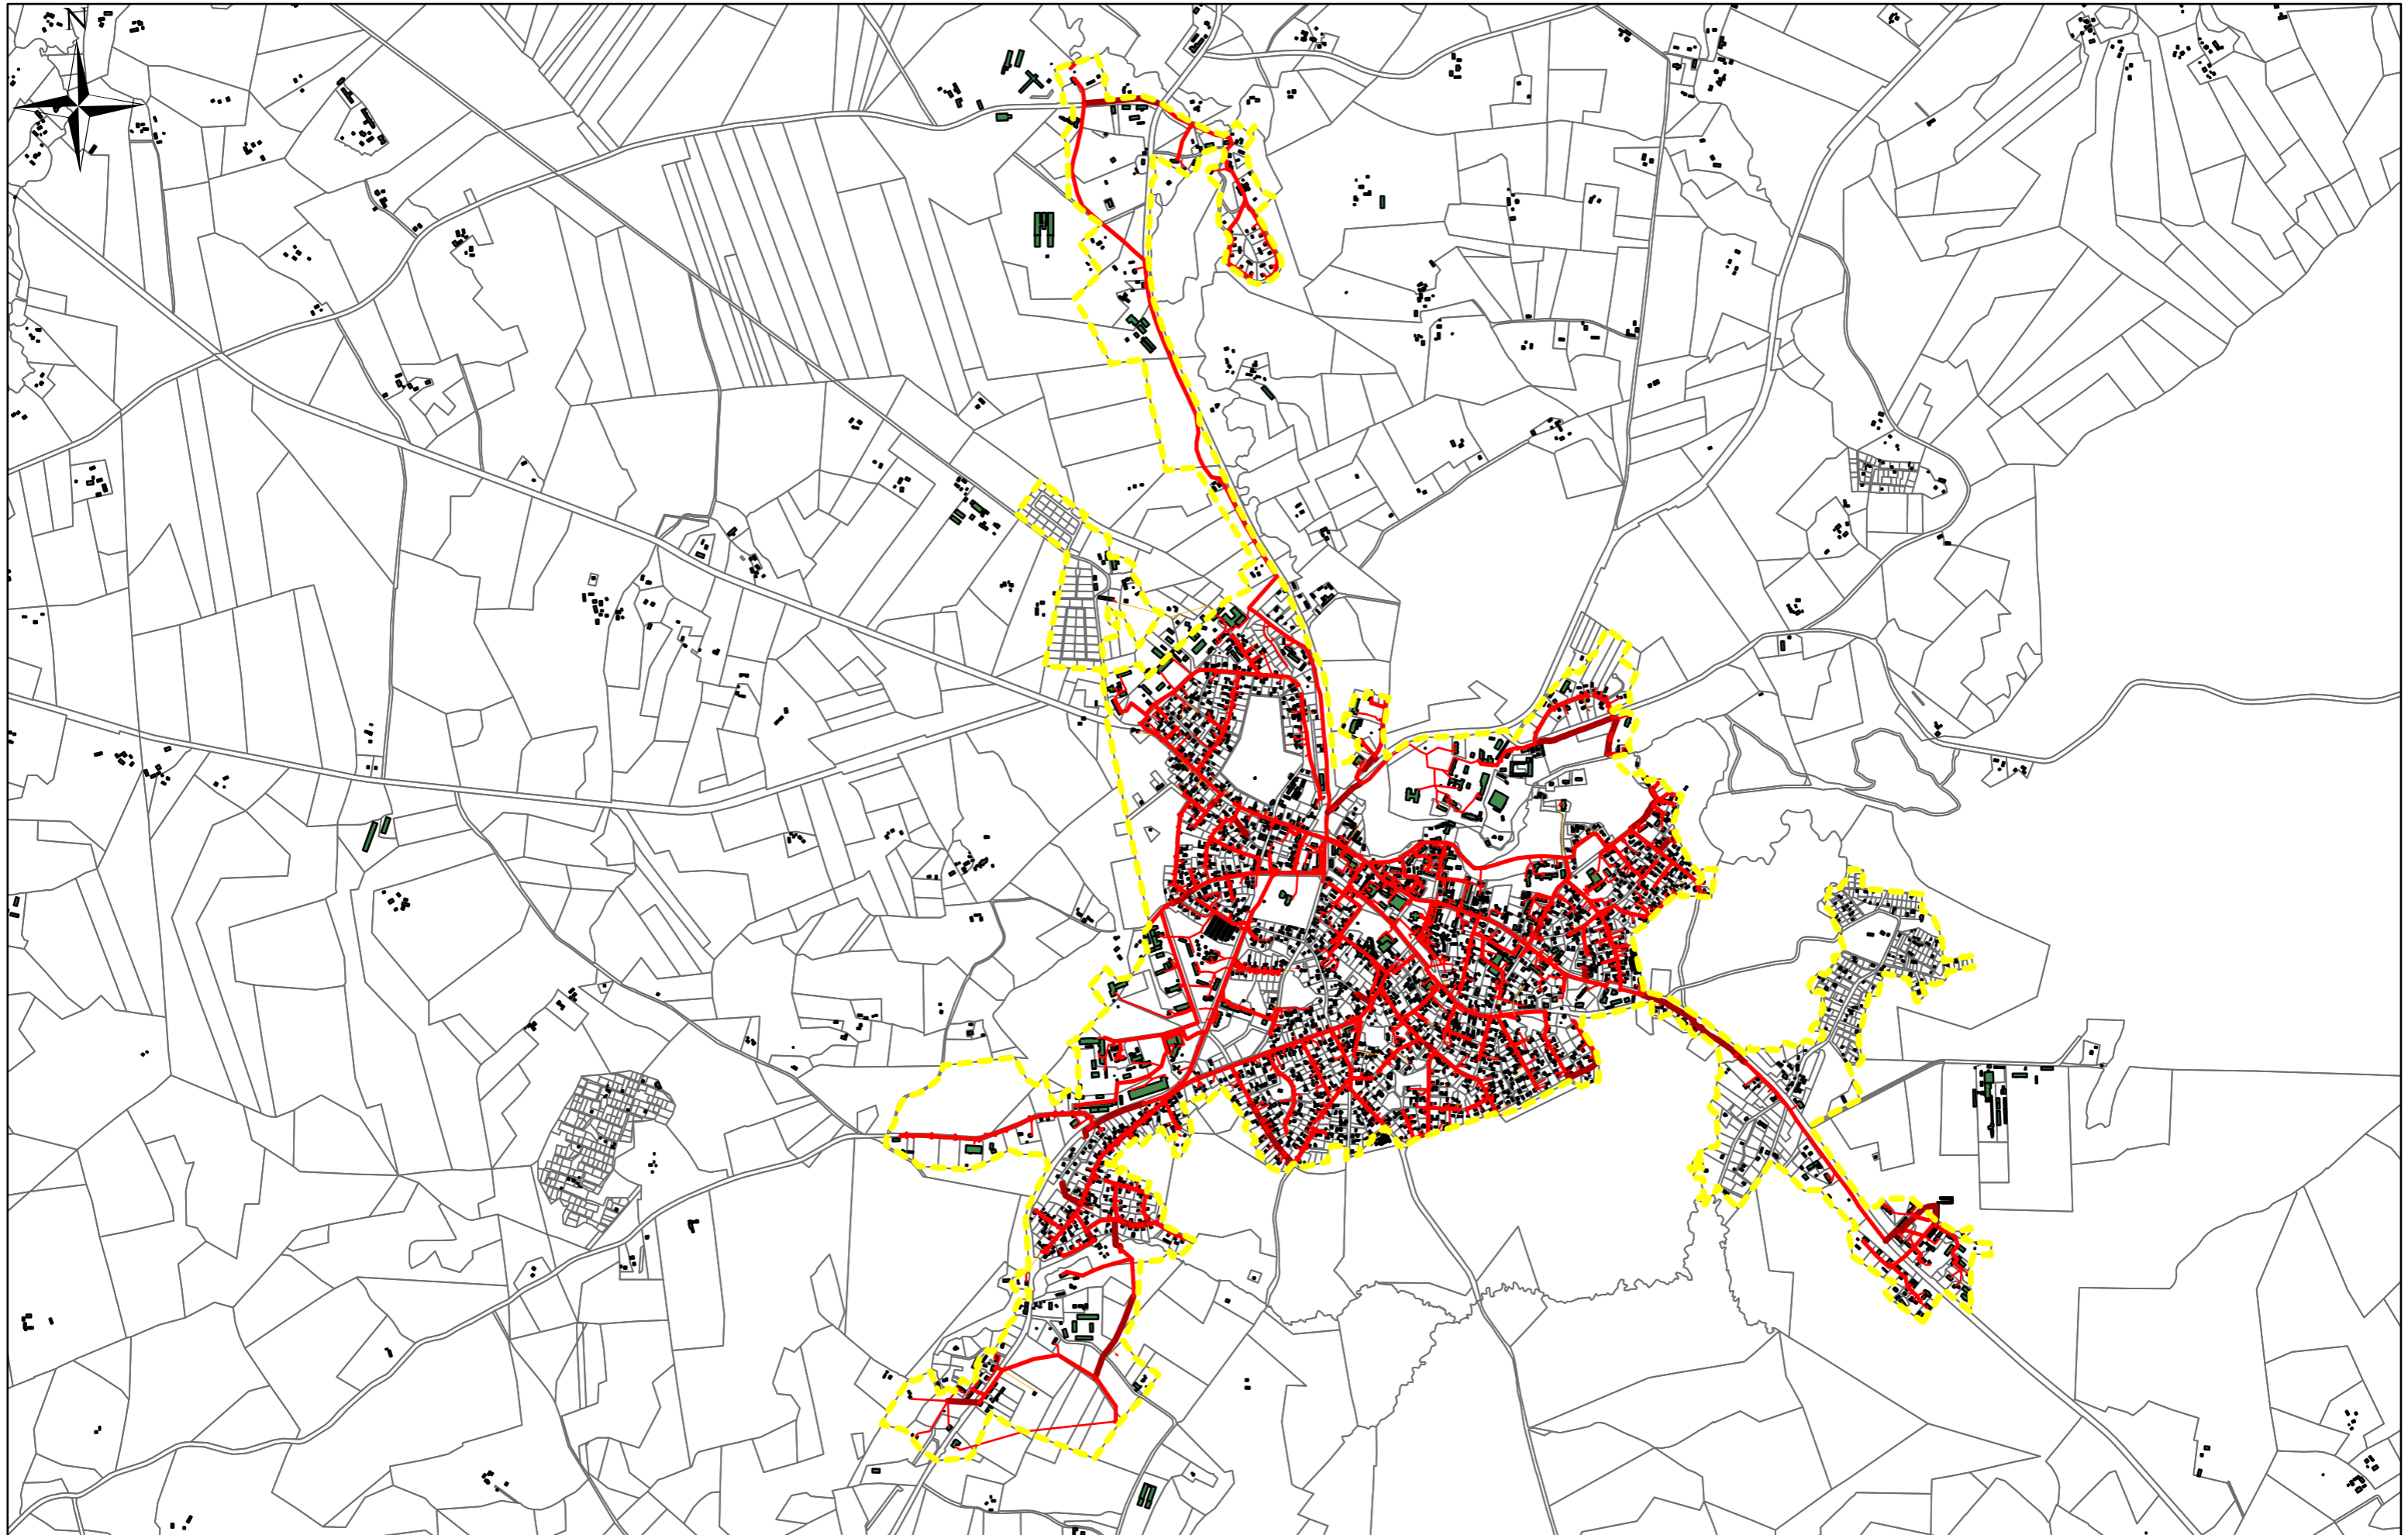

Smiltene

1. PIELIKUMS

Mērogs: 1:25 000