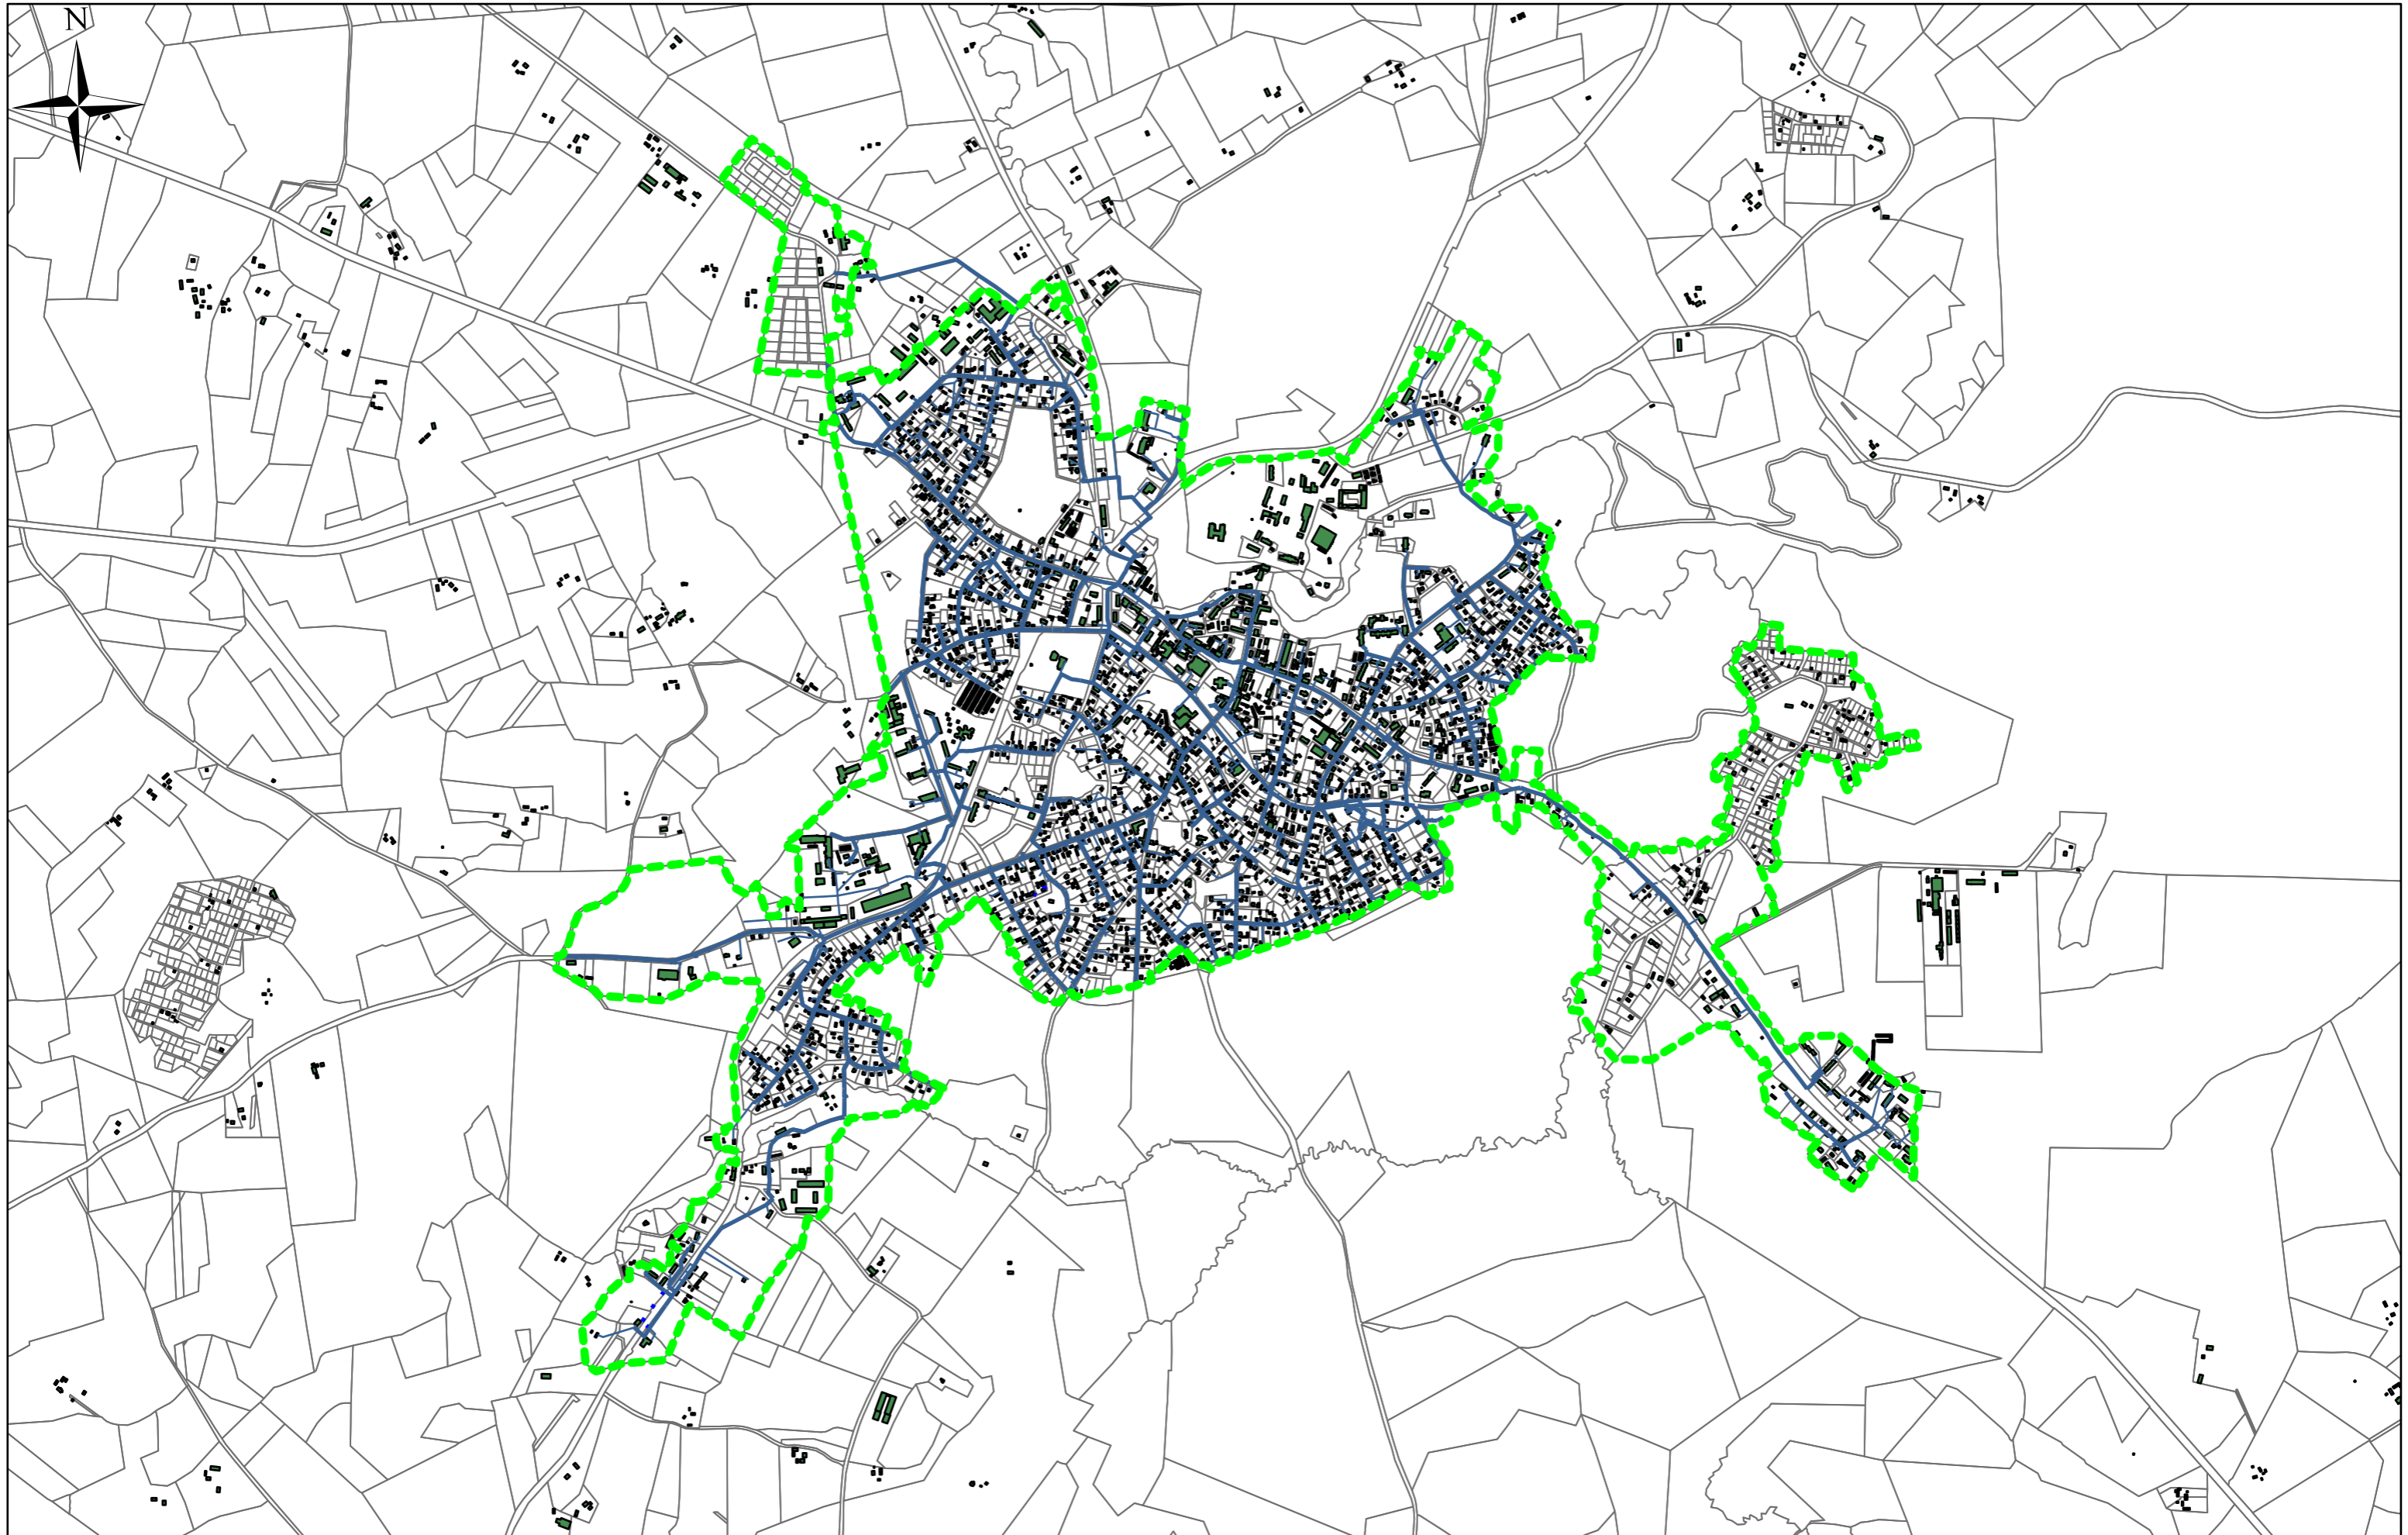

Smiltene

2. PIELIKUMS

Mērogs: 1:20 000