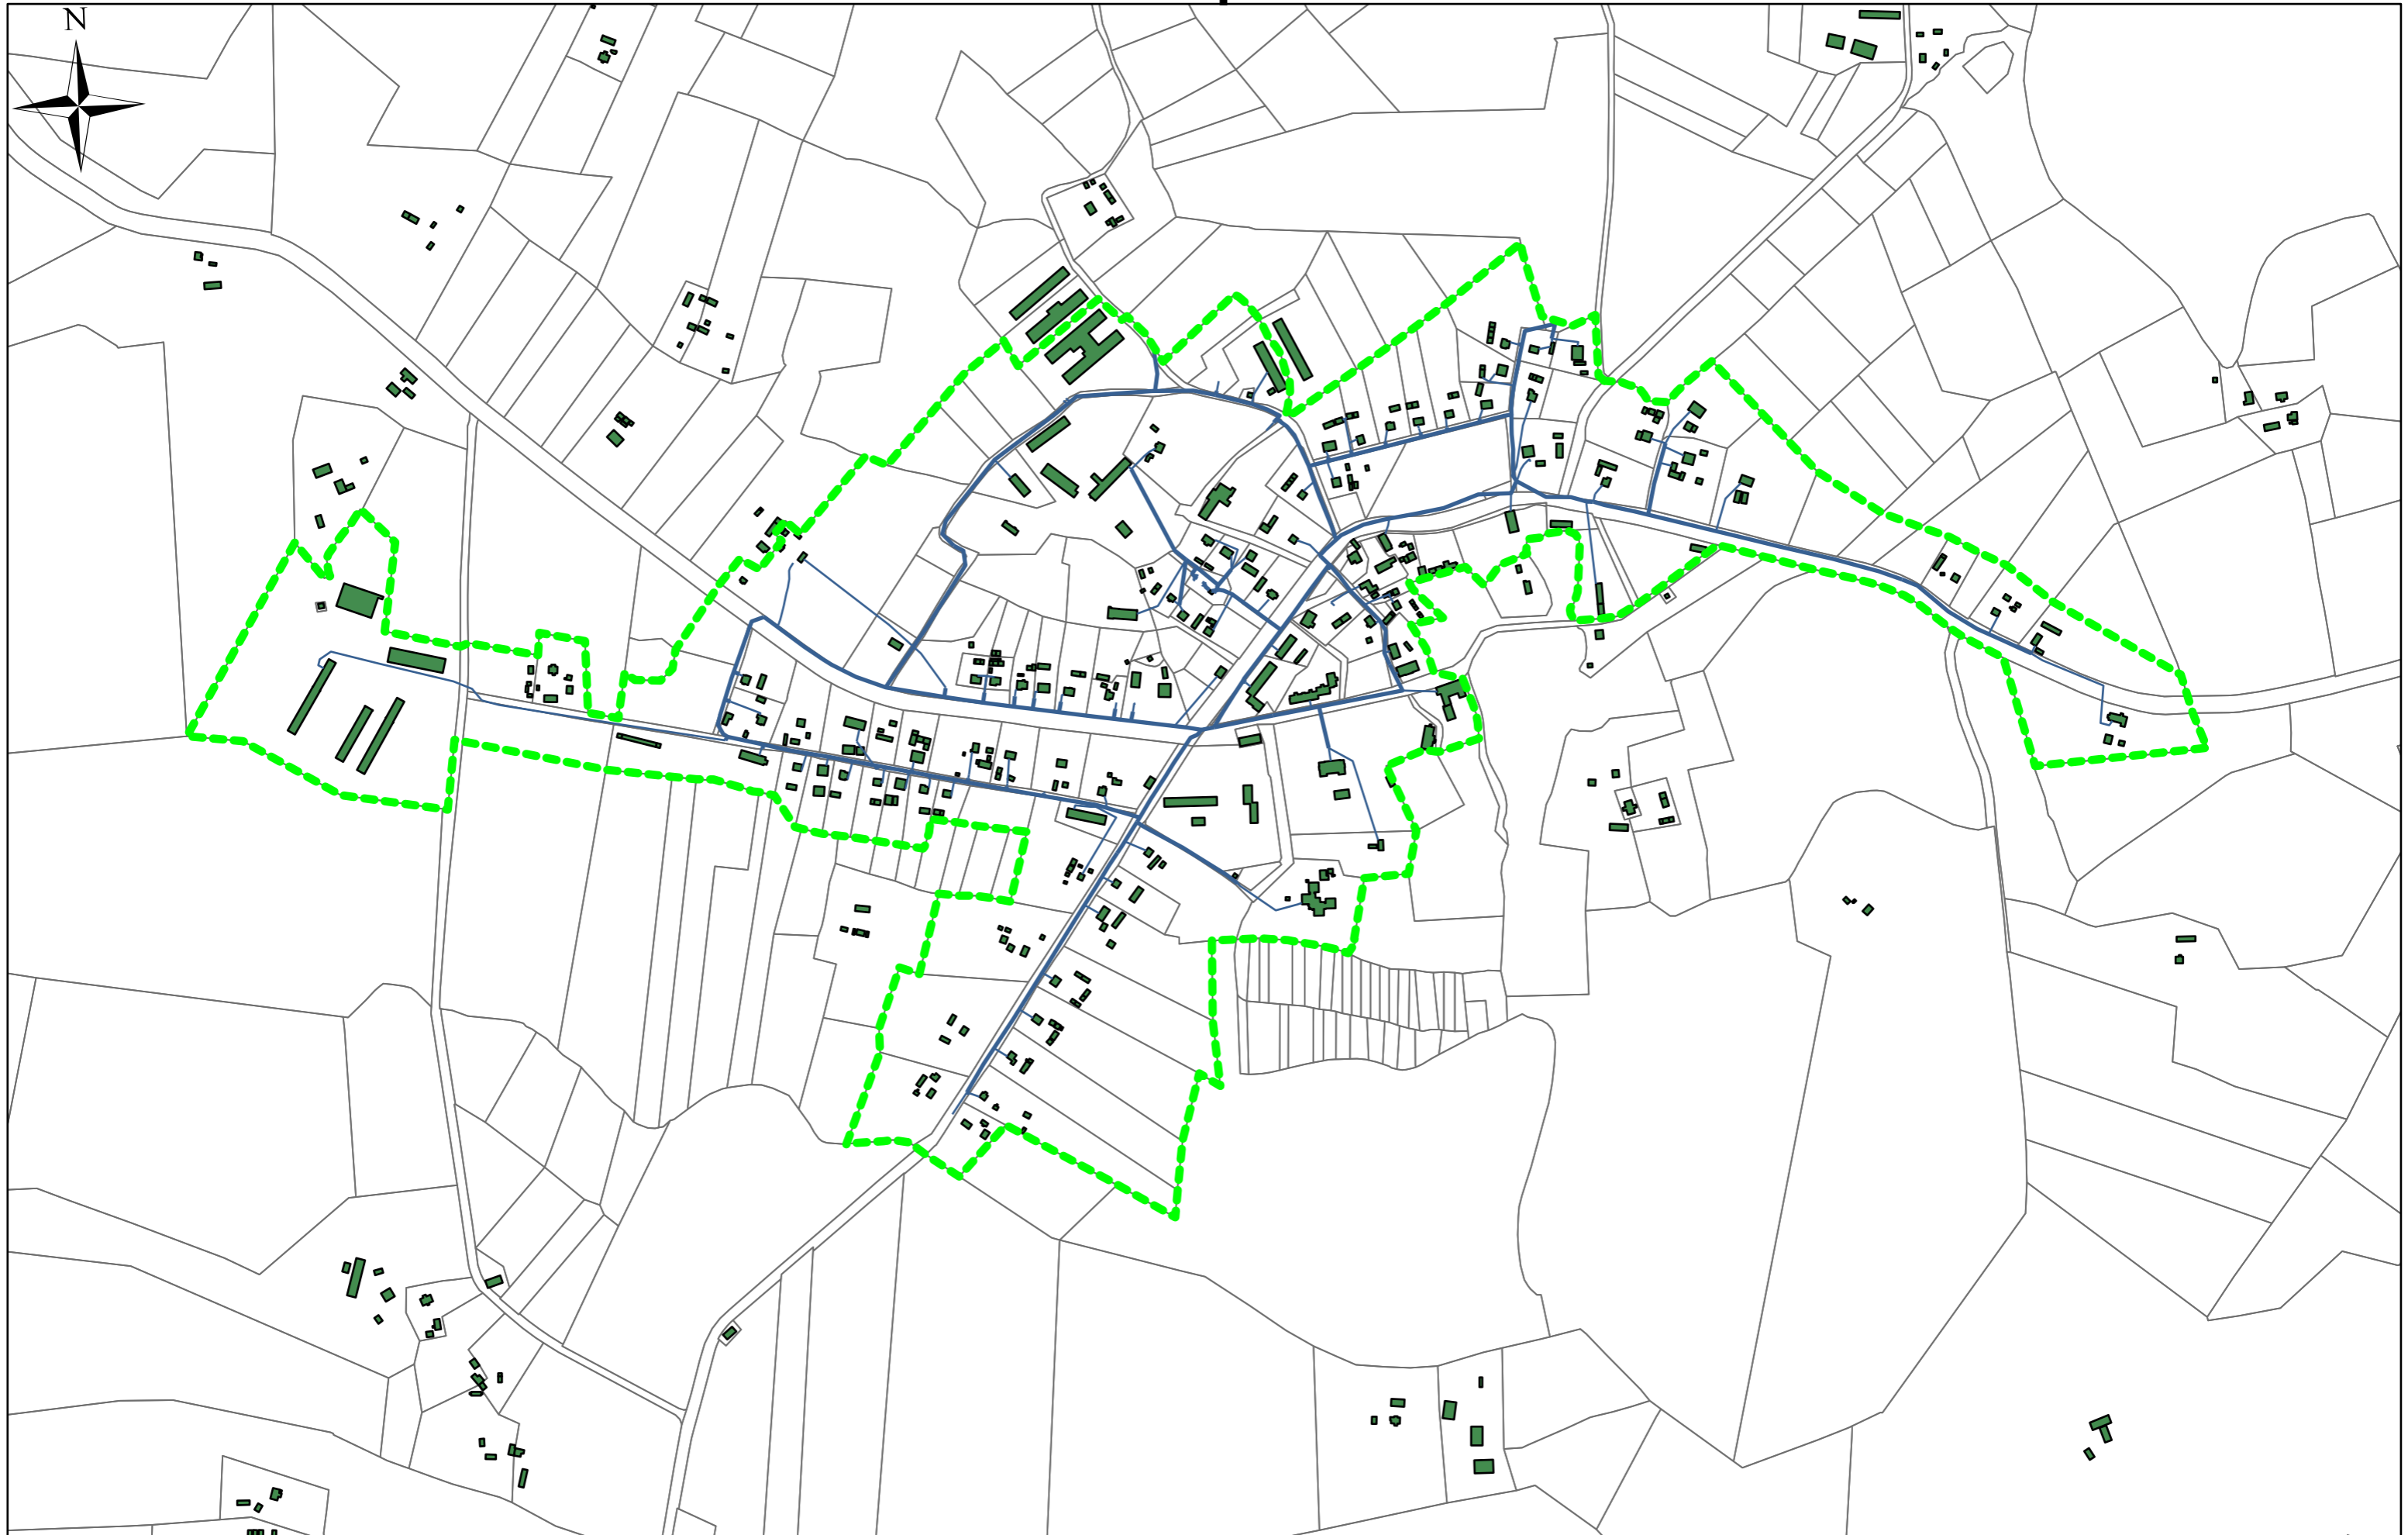

# Trapene

2. PIELIKUMS

Mērogs: 1:7 500