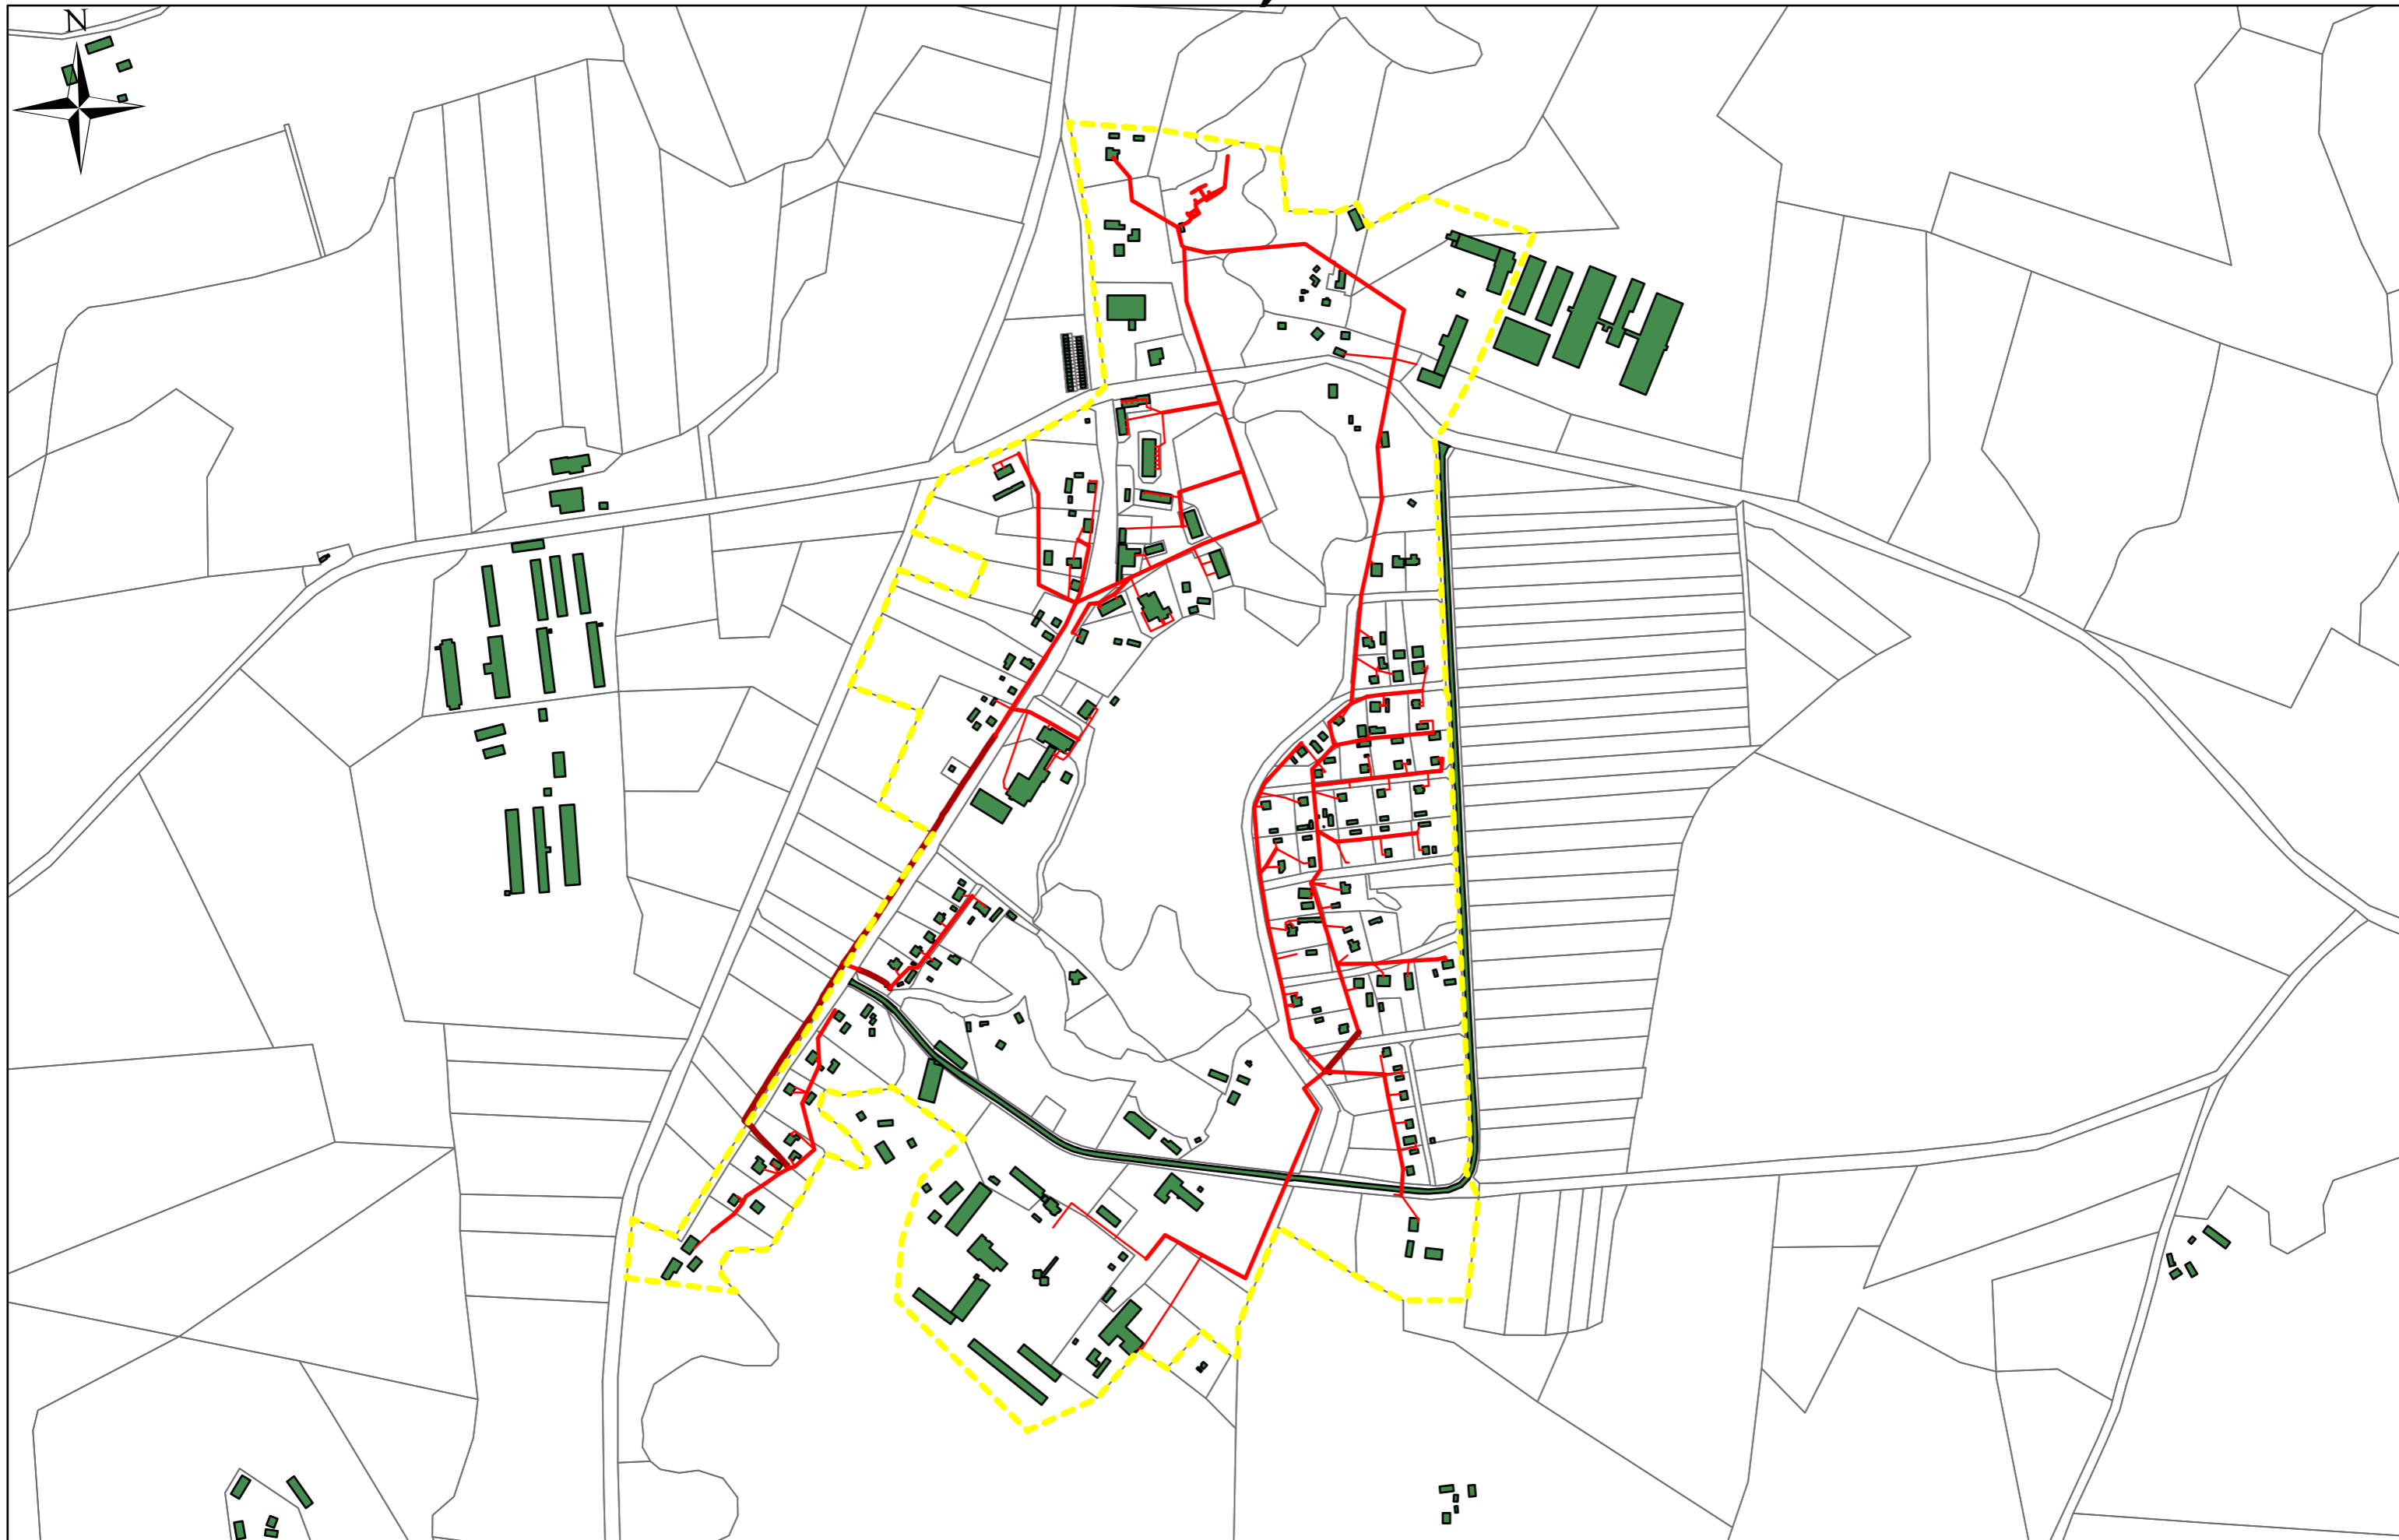

Varīņi

1. PIELIKUMS

Mērogs: 1:7 500