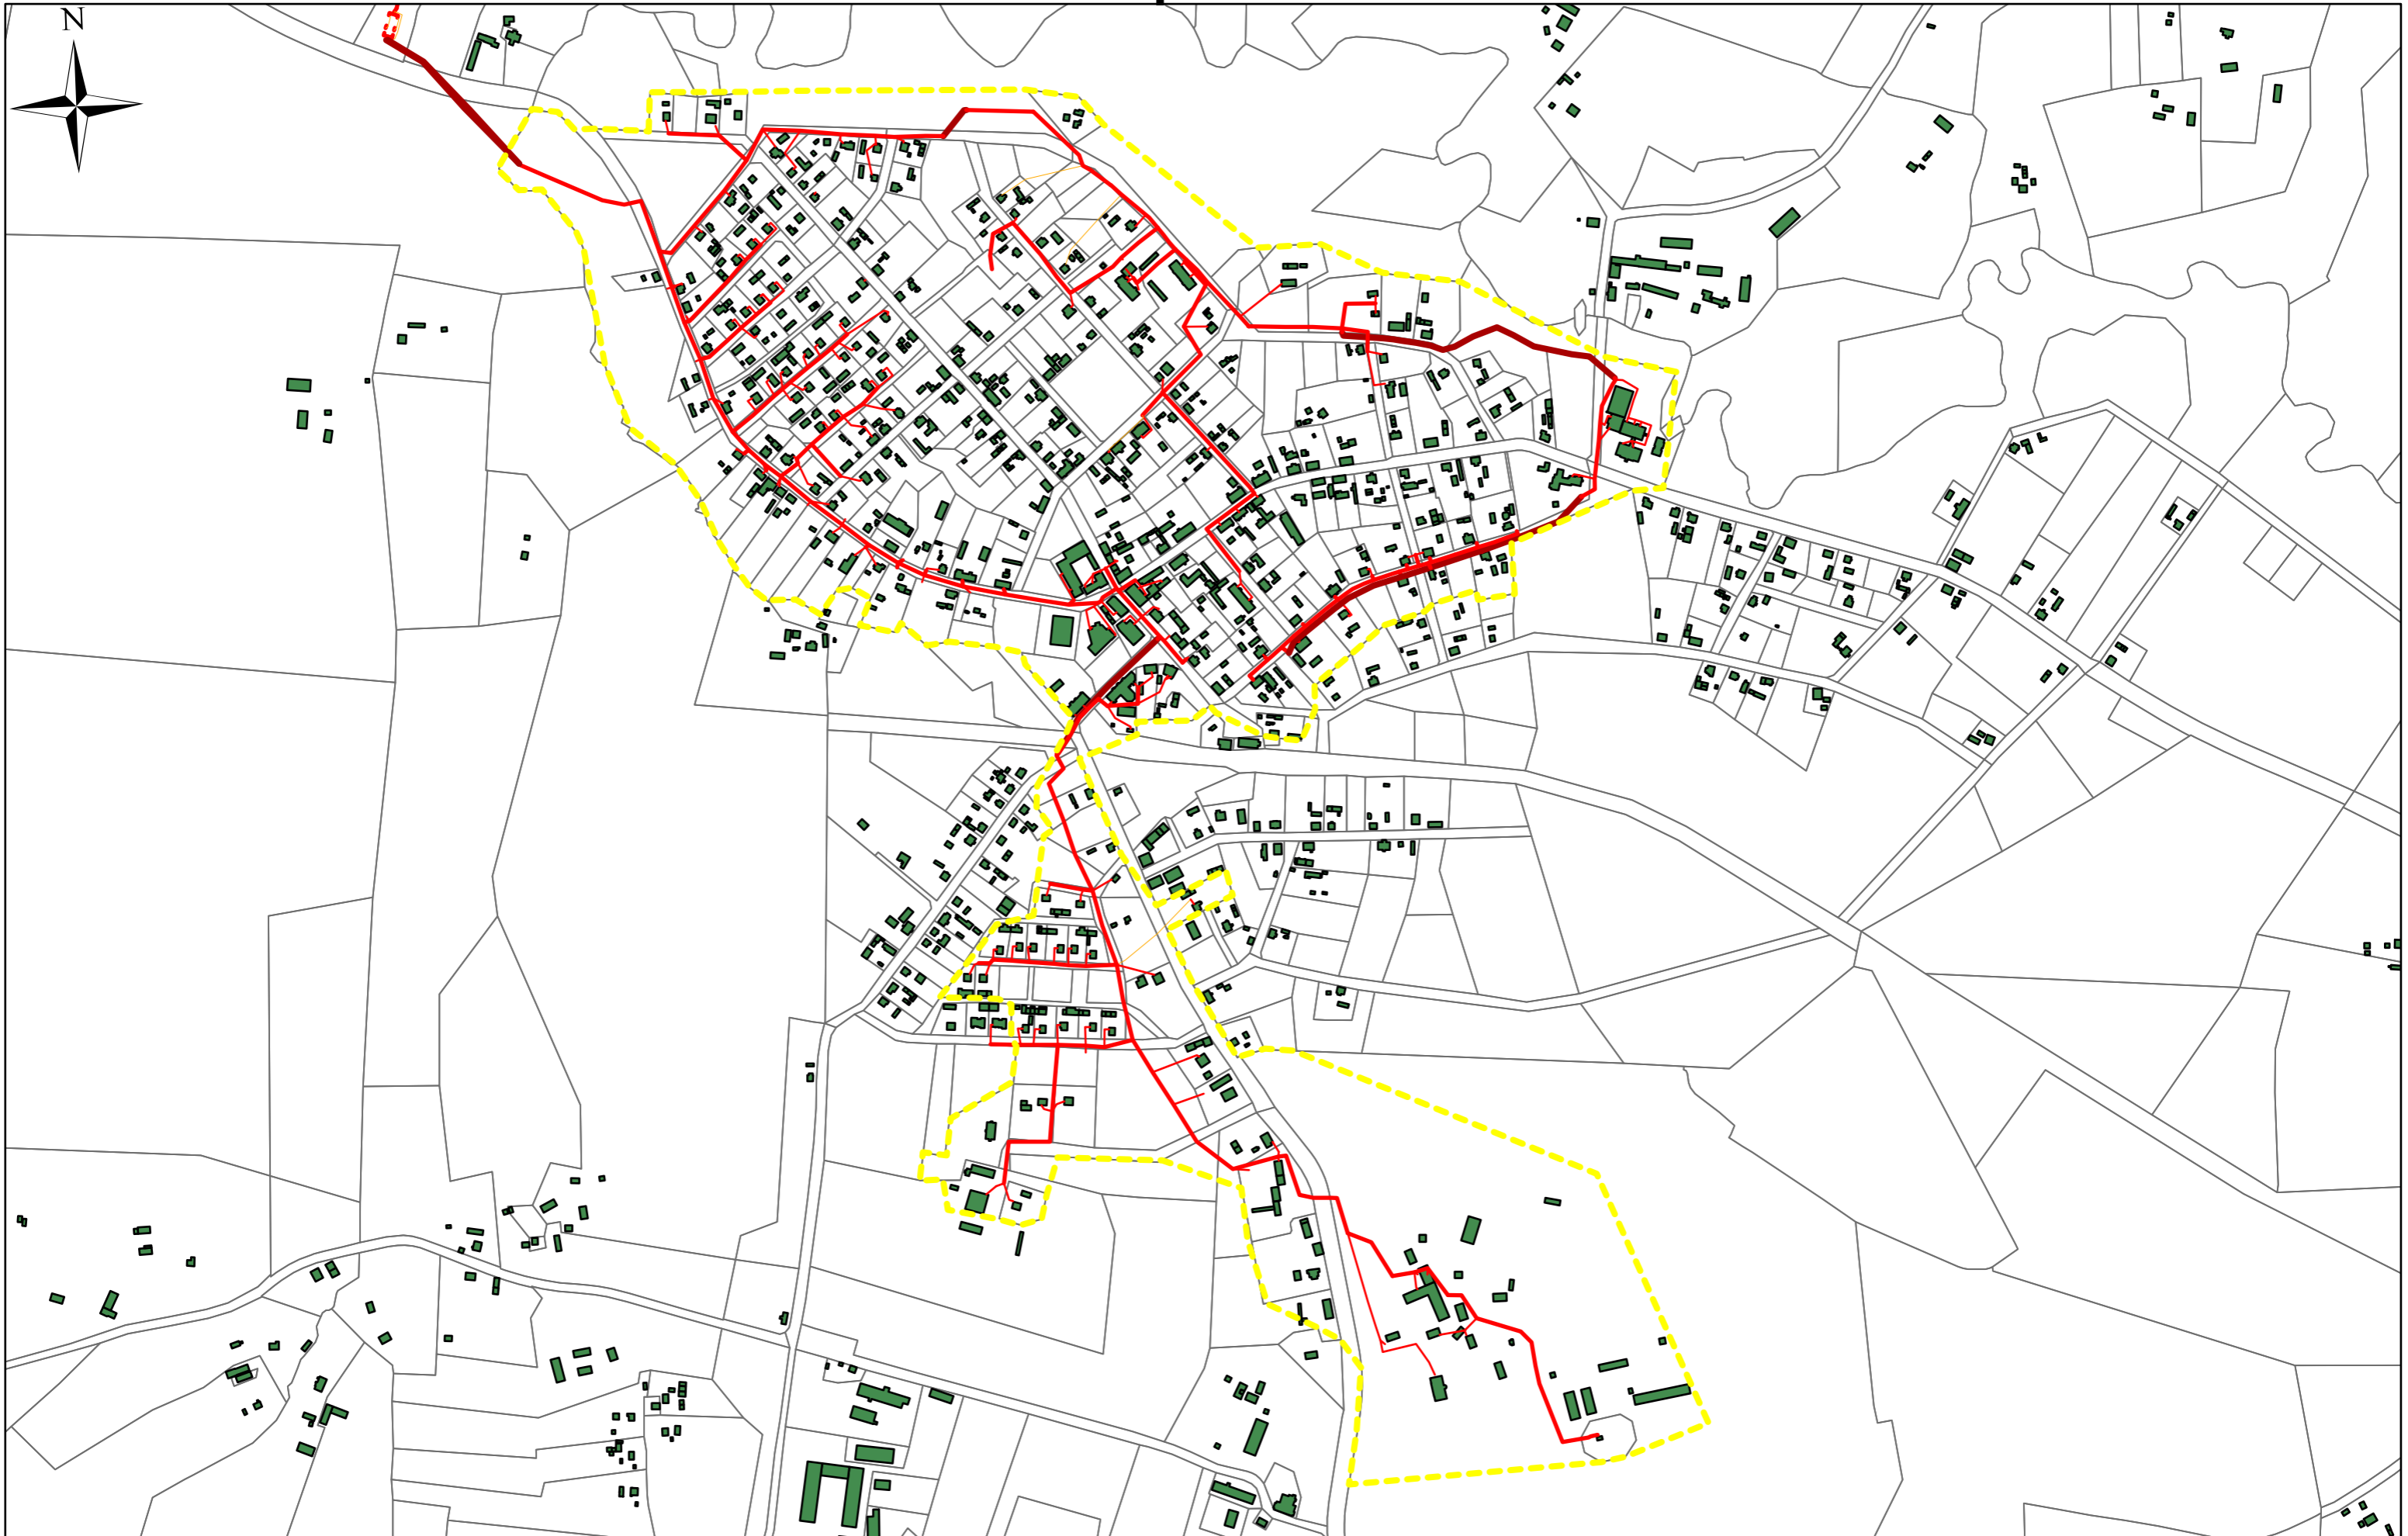

Ape

1. PIELIKUMS

Mērogs: 1:7 500