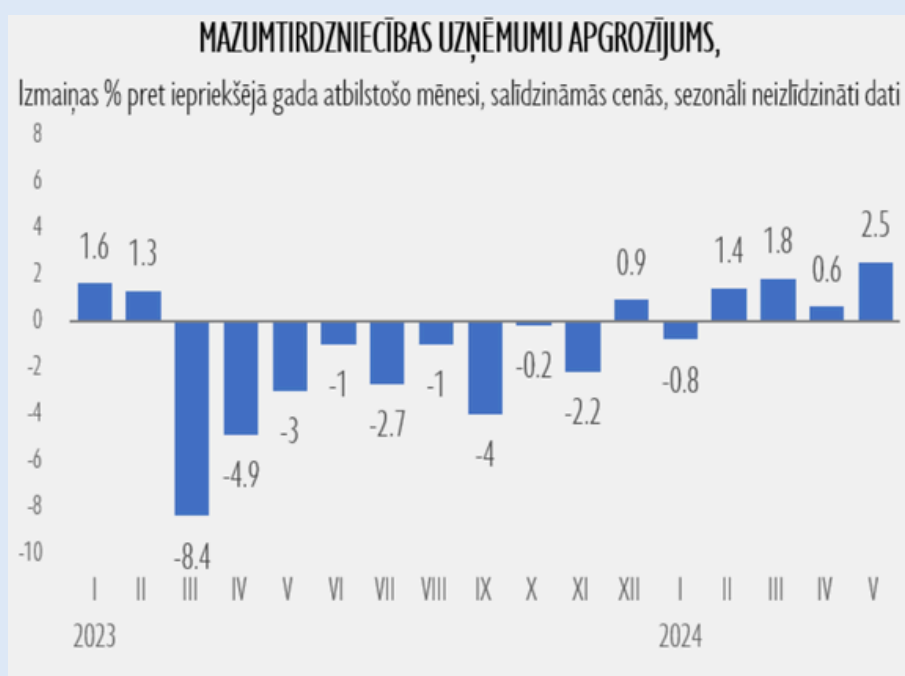

Kurināmās šķeldas piegāde

Pieteikumu iesniegšanas termiņš līdz 04.07.2024. [Lasīt vairāk...](#)

Kokskaidu granulu piegāde pašvaldības iestāžu vajadzībām

Pieteikumu iesniegšanas termiņš līdz 04.07.2024. [Lasīt vairāk...](#)

Projektēšana un autorizraudzība lietus ūdens kanalizācijas sistēmas pārbūvei

Pieteikumu iesniegšanas termiņš līdz 05.07.2024. [Lasīt vairāk...](#)

Koka gultu izgatavošana, piegāde Smiltenes novada speciālai pamatskolai

Pieteikumu iesniegšanas termiņš līdz 08.07.2024. [Lasīt vairāk...](#)

Dāvja Ozoliņa Apes pamatskolas pārbūves būvprojekta izstrāde, autorizraudzība un būvdarbi

Pieteikumu iesniegšanas termiņš līdz 10.07.2024. [Lasīt vairāk...](#)

Apkures katla priekškurtuves pilna pārmūrēšana Raunas pagasta centrālā katlu mājā

Pieteikumu iesniegšanas termiņš līdz 11.07.2024. [Lasīt vairāk...](#)

Kurināmās šķeldas, kokskaidu granulu piegāde Smiltenes tehnikumam

Pieteikumu iesniegšanas termiņš līdz 15.07.2024. [Lasīt vairāk...](#)

Siltumenerģijas piegāde pašvaldības iestāžu vajadzībām

Pieteikumu iesniegšanas termiņš līdz 15.07.2024. [Lasīt vairāk...](#)

INTERESANTI

Mazumtirdzniecības apgrozījums turpina pieaugt

2024. gada maijā mazumtirdzniecības apgrozījumam turpinājās kāpums. Gada laikā mazumtirdzniecības uzņēmumu kopējais apgrozījums pieauga par 2,5 %.

Kopumā 2024. gada janvārī-maijā mazumtirdzniecības apgrozījums bija par 1,1 % augstāks nekā 2023. gada janvārī-maijā, ko lielā mērā noteica degvielas mazumtirdzniecības apgrozījuma kāpums par 4,3 %. Pārtikas preču mazumtirdzniecība samazinājās par 0,5 %, bet nepārtikas preču mazumtirdzniecības apgrozījums pieauga mēreni – par 1,2 %. [Lasīt vairāk...](#)

Sagatavoja:
Jana Lāce

Projektu vadītāja

jana.lace@smiltenesnovads.lv, +37126402963

Smiltenes novadā
sanāk!