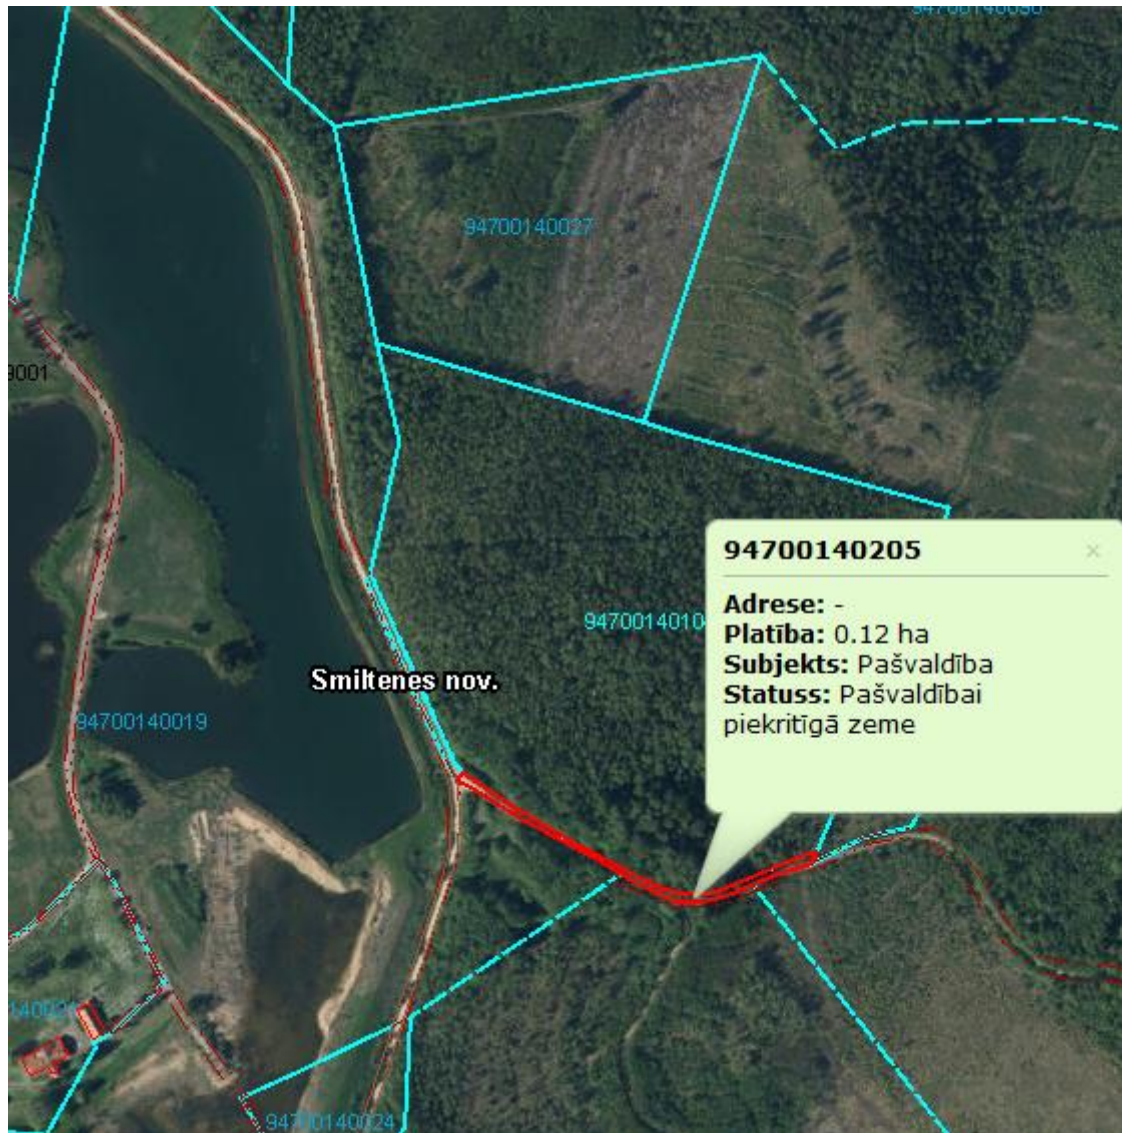

Par ceļa servitūta nodibināšanu uz zemes vienības ar kadastra apzīmējumu 4248 003 0093 Drustu pagastā un zemes vienībām ar kadastra apzīmējumiem 9470 013 0064 un 9470 014 0205 Launkalnes pagastā

Zemes vienība ar kadastra apzīmējumu 4248 003 0093 ar platību 0,0937 ha Drustu pagastā

Zemes vienība ar kadastra apzīmējumu 9474 013 0064 ar platību 0,2398 ha Launkalnes pagastā

Zemes vienība ar kadastra apzīmējumu 9474 014 0205 ar platību 0,1200 ha Launkalnes pagastā

Pielikumu sagatavoja J.Ronimoiss , 06.06.2024.