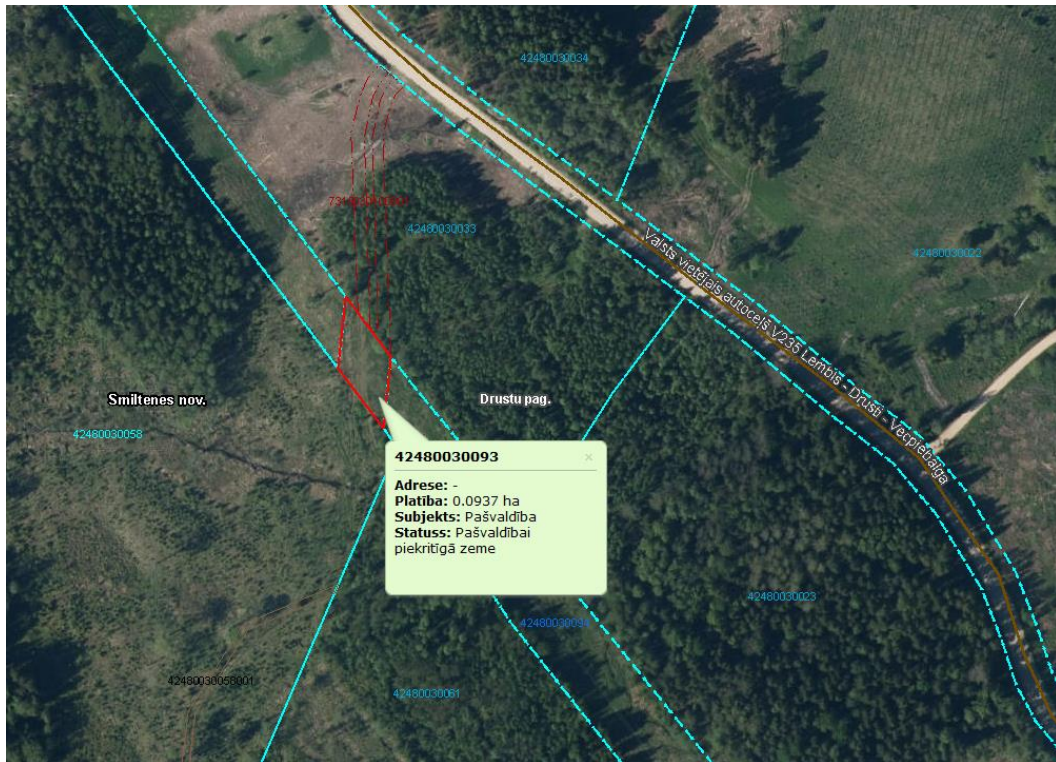

Par ceļa servitūta nodibināšanu uz zemes vienības ar kadastra apzīmējumu 4248 003 0093 Drustu pagastā un zemes vienībām ar kadastra apzīmējumiem 9470 013 0064 un 9470 014 0205 Launkalnes pagastā

Zemes vienība ar kadastra apzīmējumu 4248 003 0093 ar platību 0,0937 ha Drustu pagastā

Zemes vienība ar kadastra apzīmējumu 9474 013 0064 ar platību 0,2398 ha Launkalnes pagastā

Zemes vienība ar kadastra apzīmējumu 9474 014 0205 ar platību 0,1200 ha Launkalnes pagastā

Pielikumu sagatavoja J.Ronimoiss , 06.06.2024.