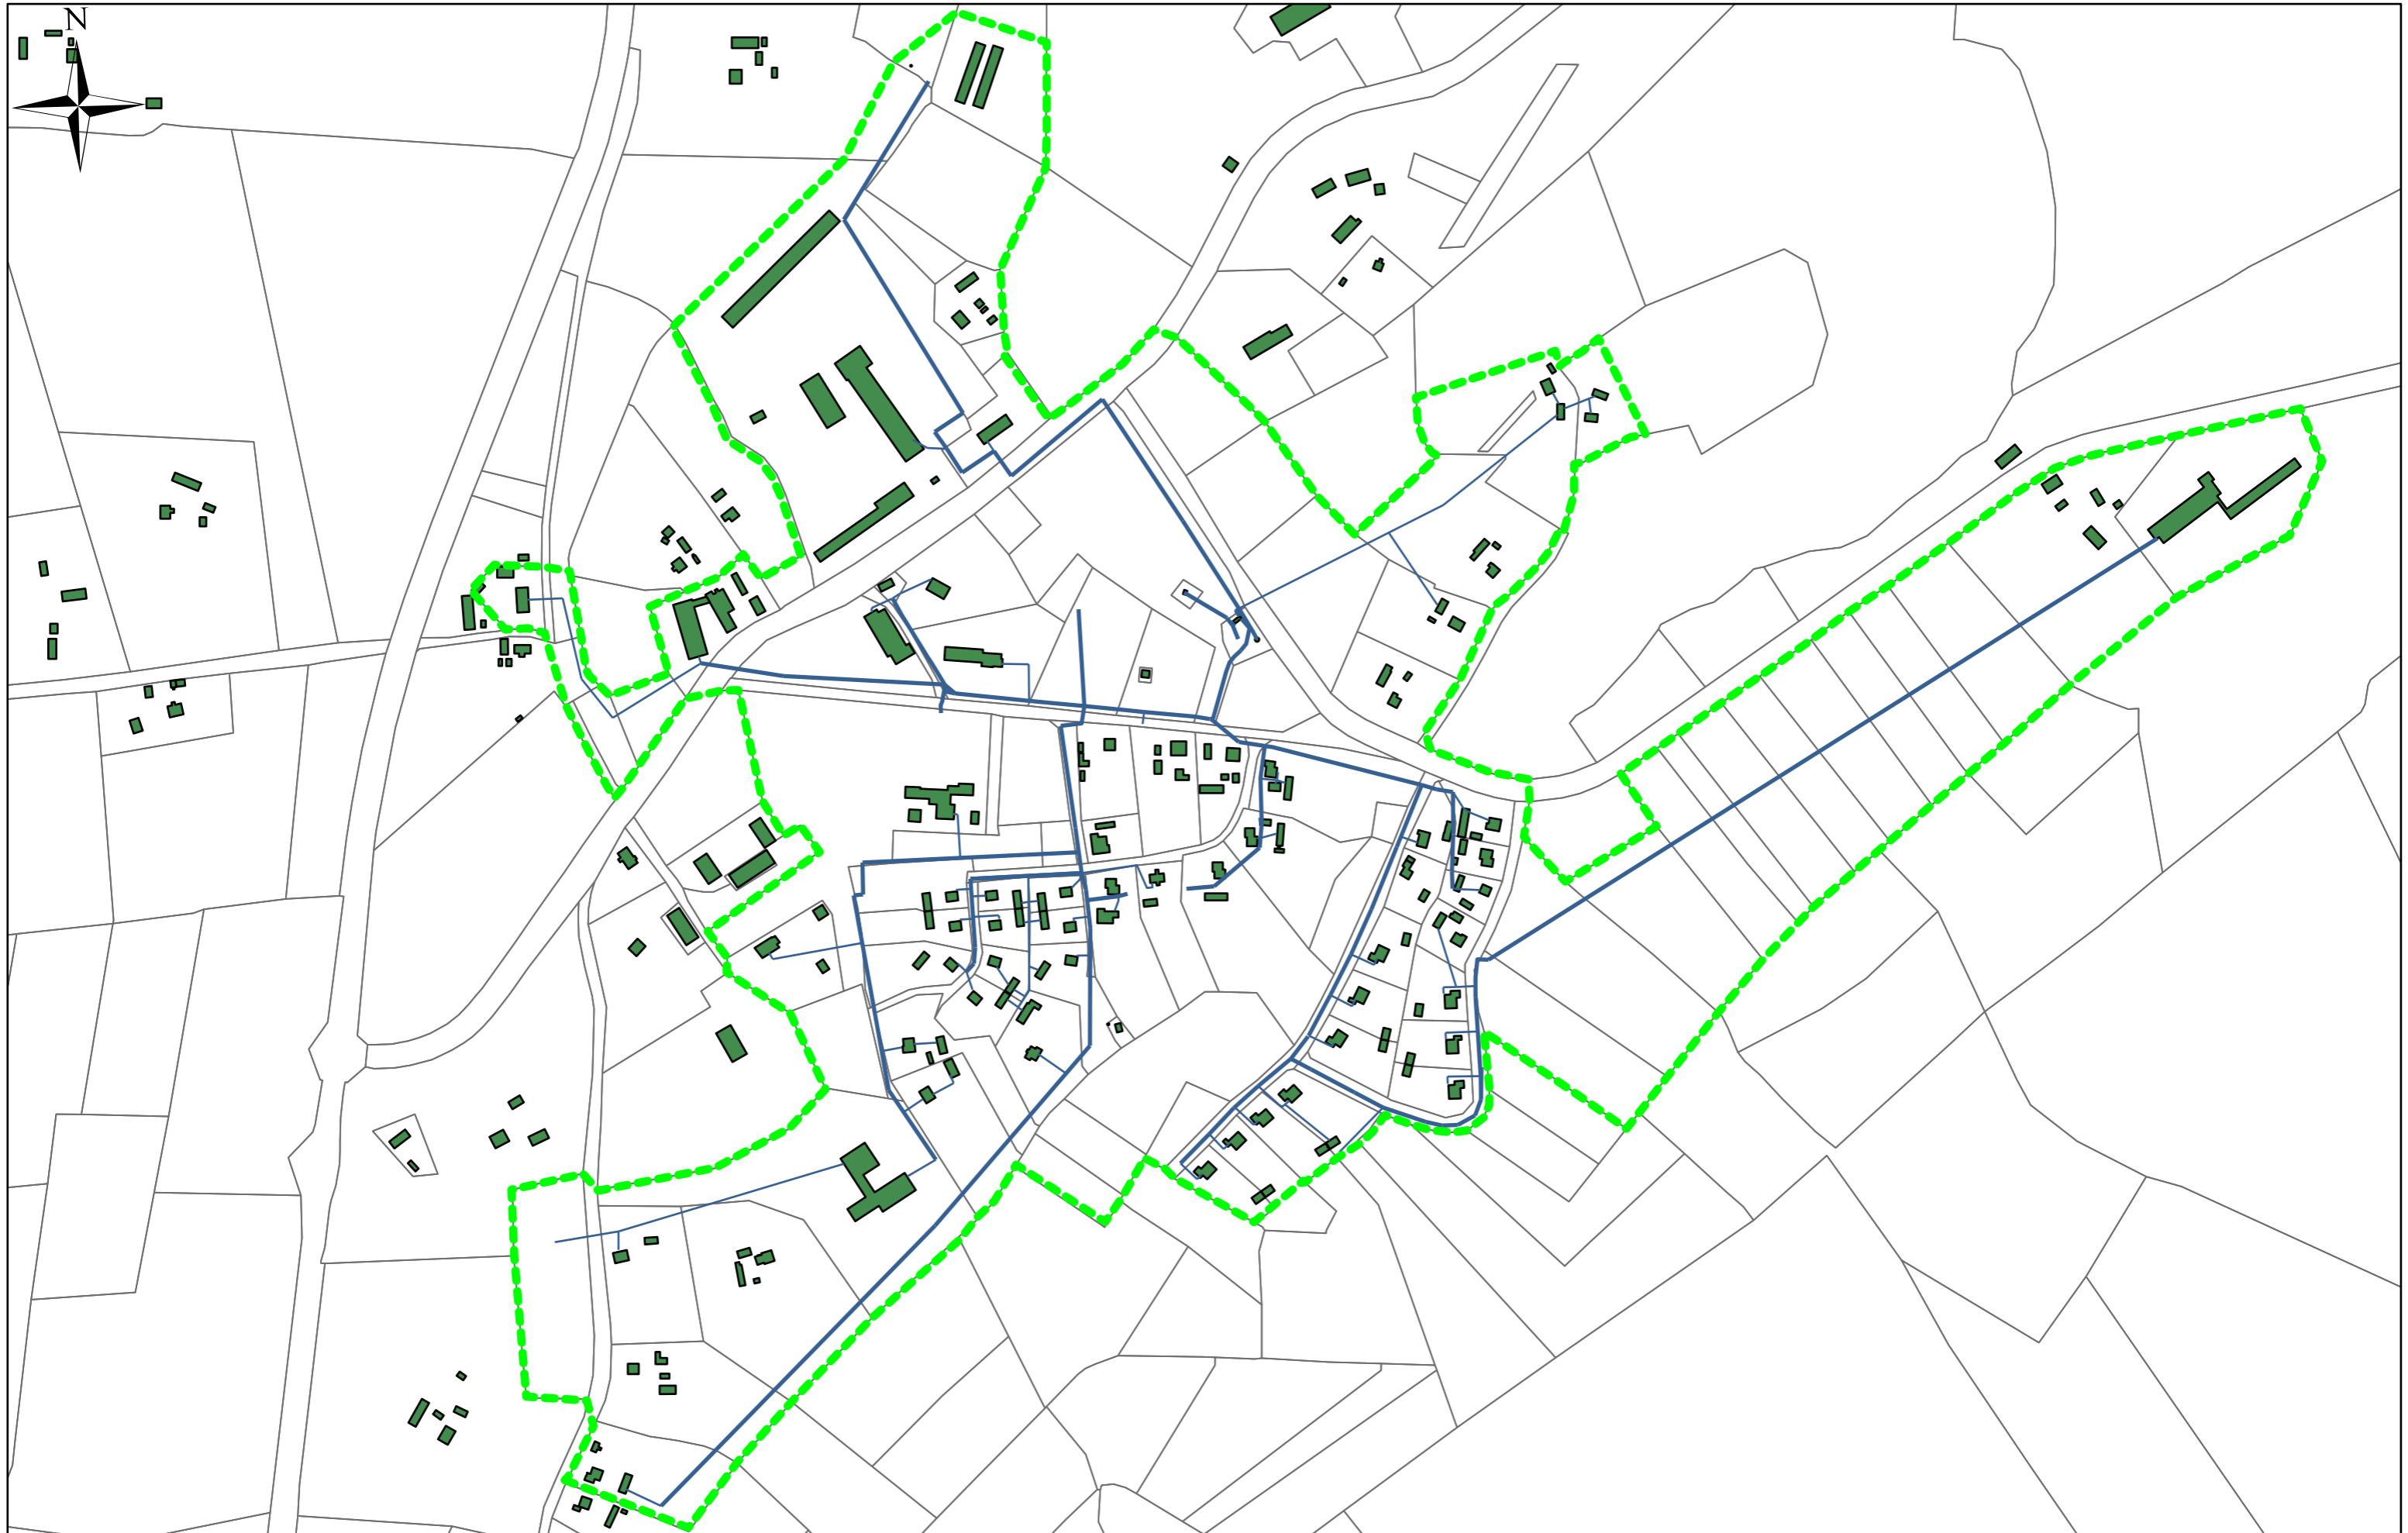

Bilska

2. PIELIKUMS

Mērogs: 1:5 000