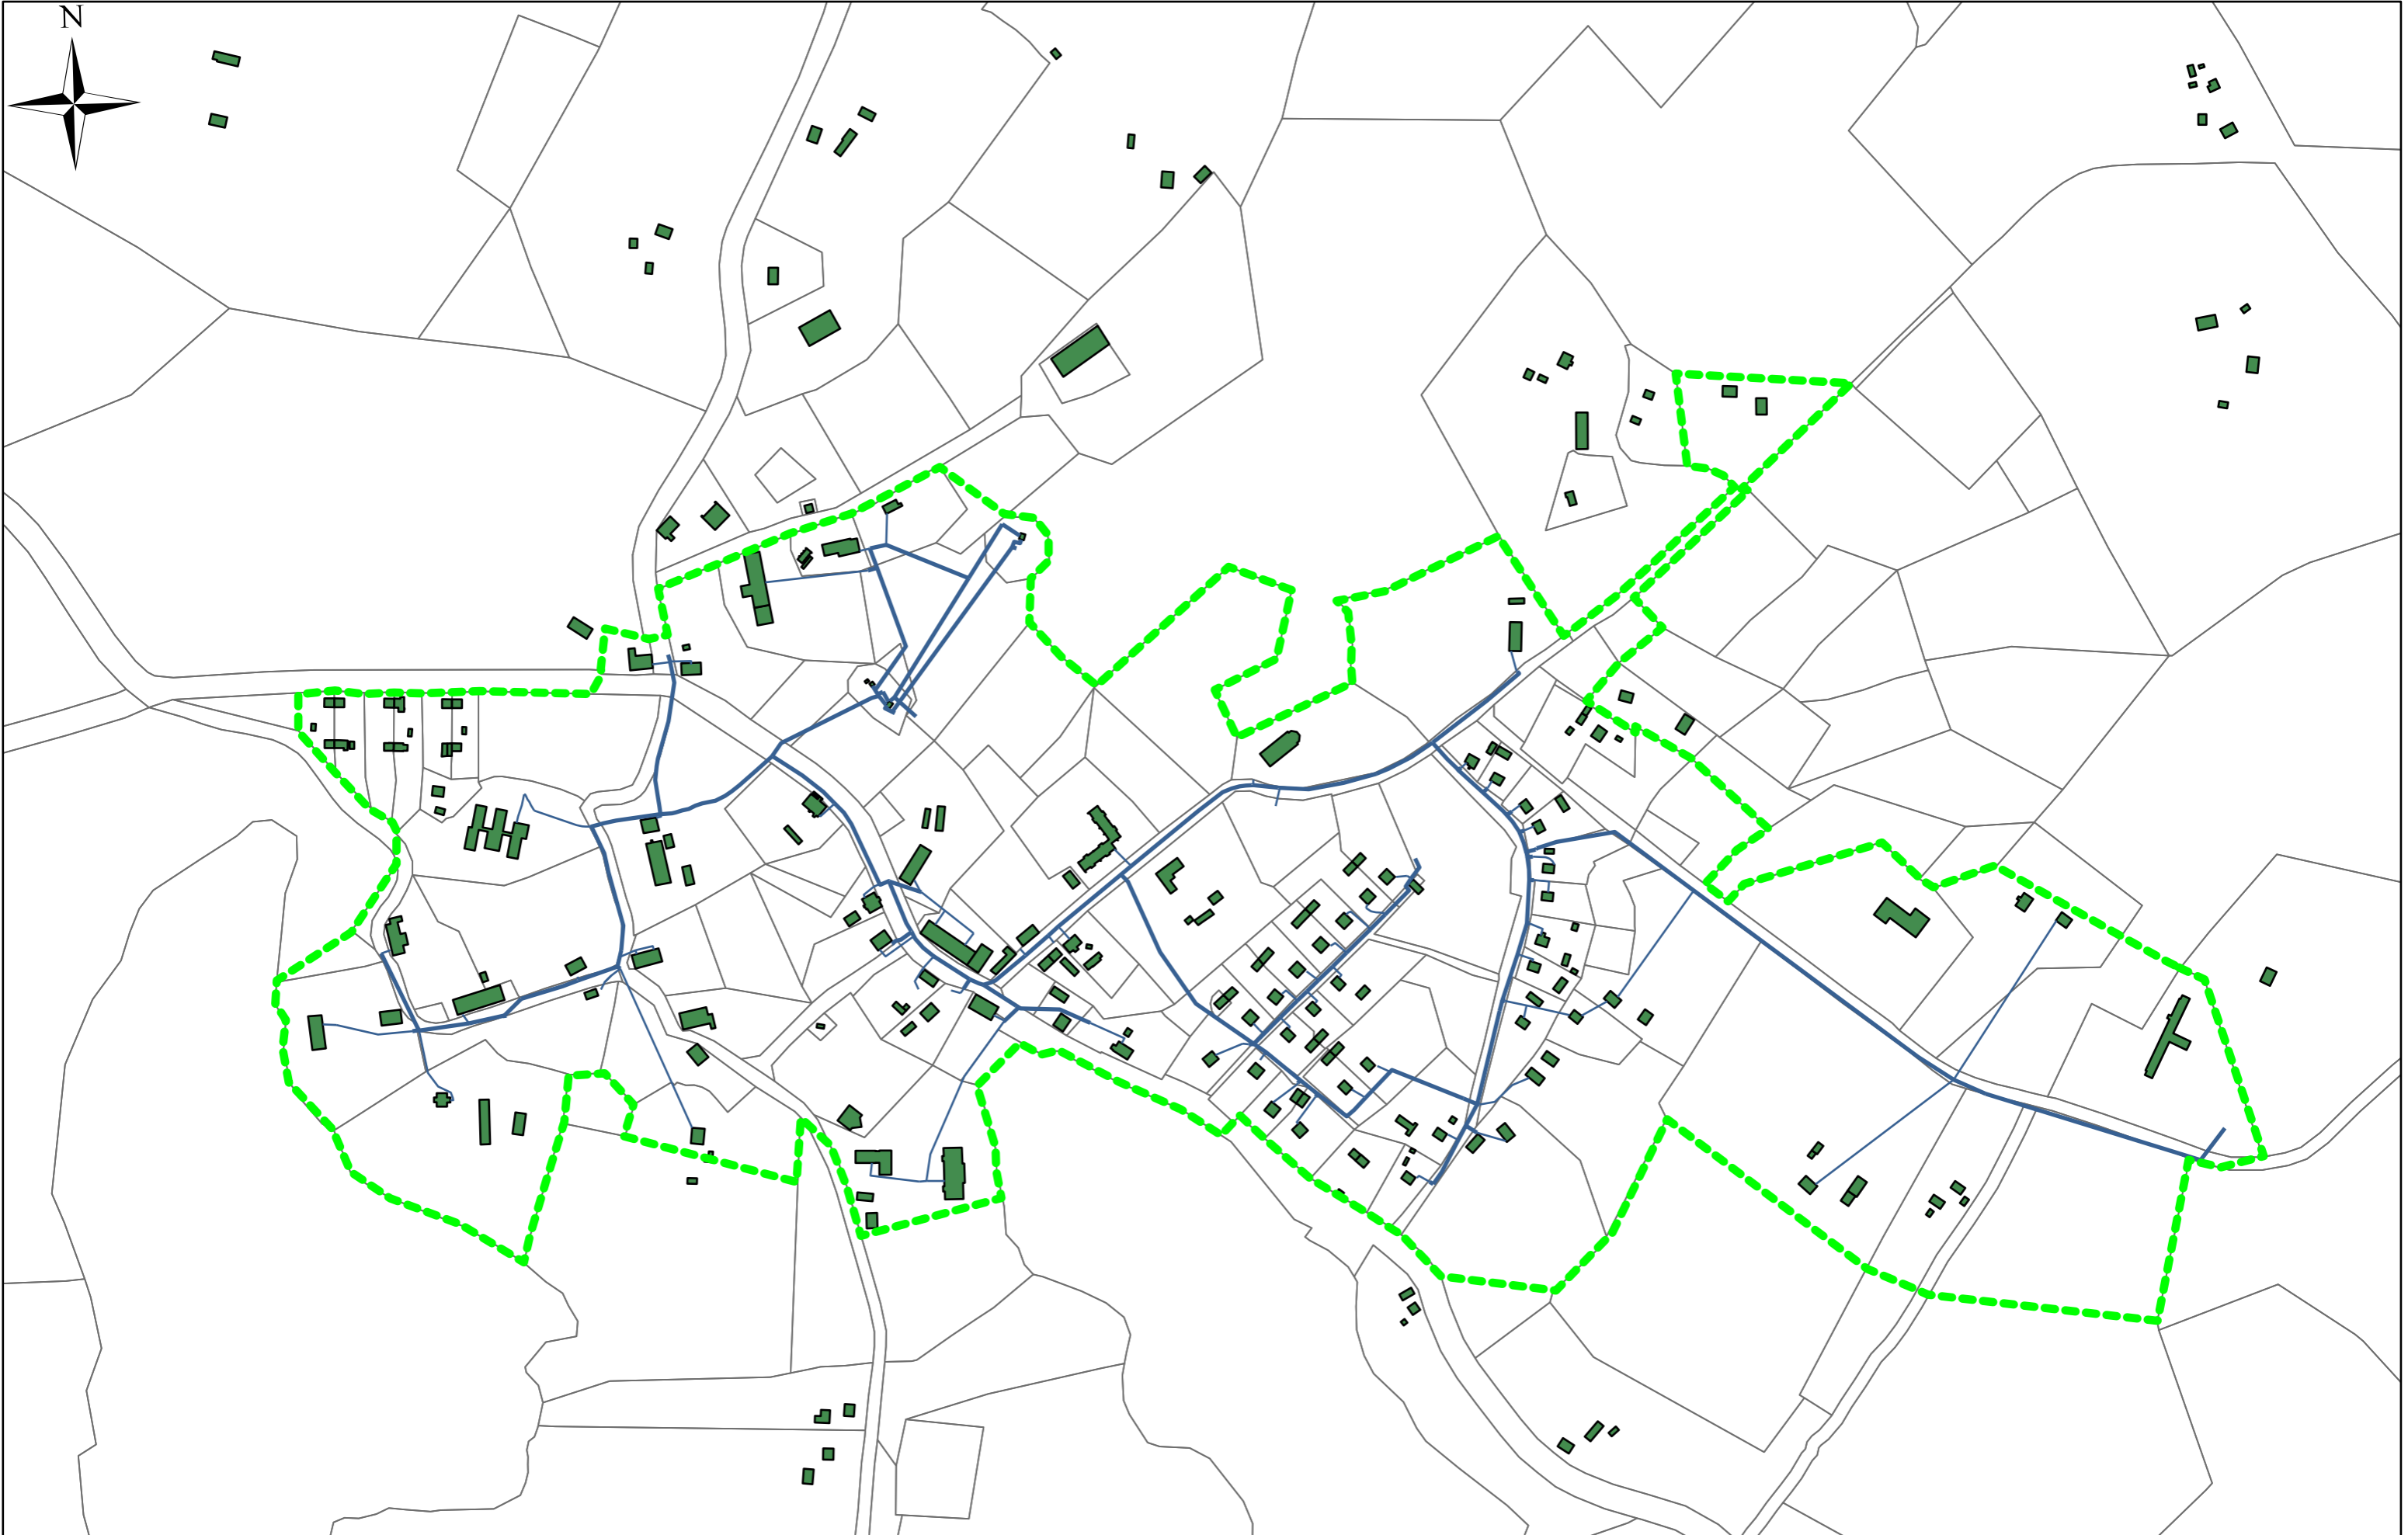

# Drusti

2. PIELIKUMS

Mērogs: 1:5 000