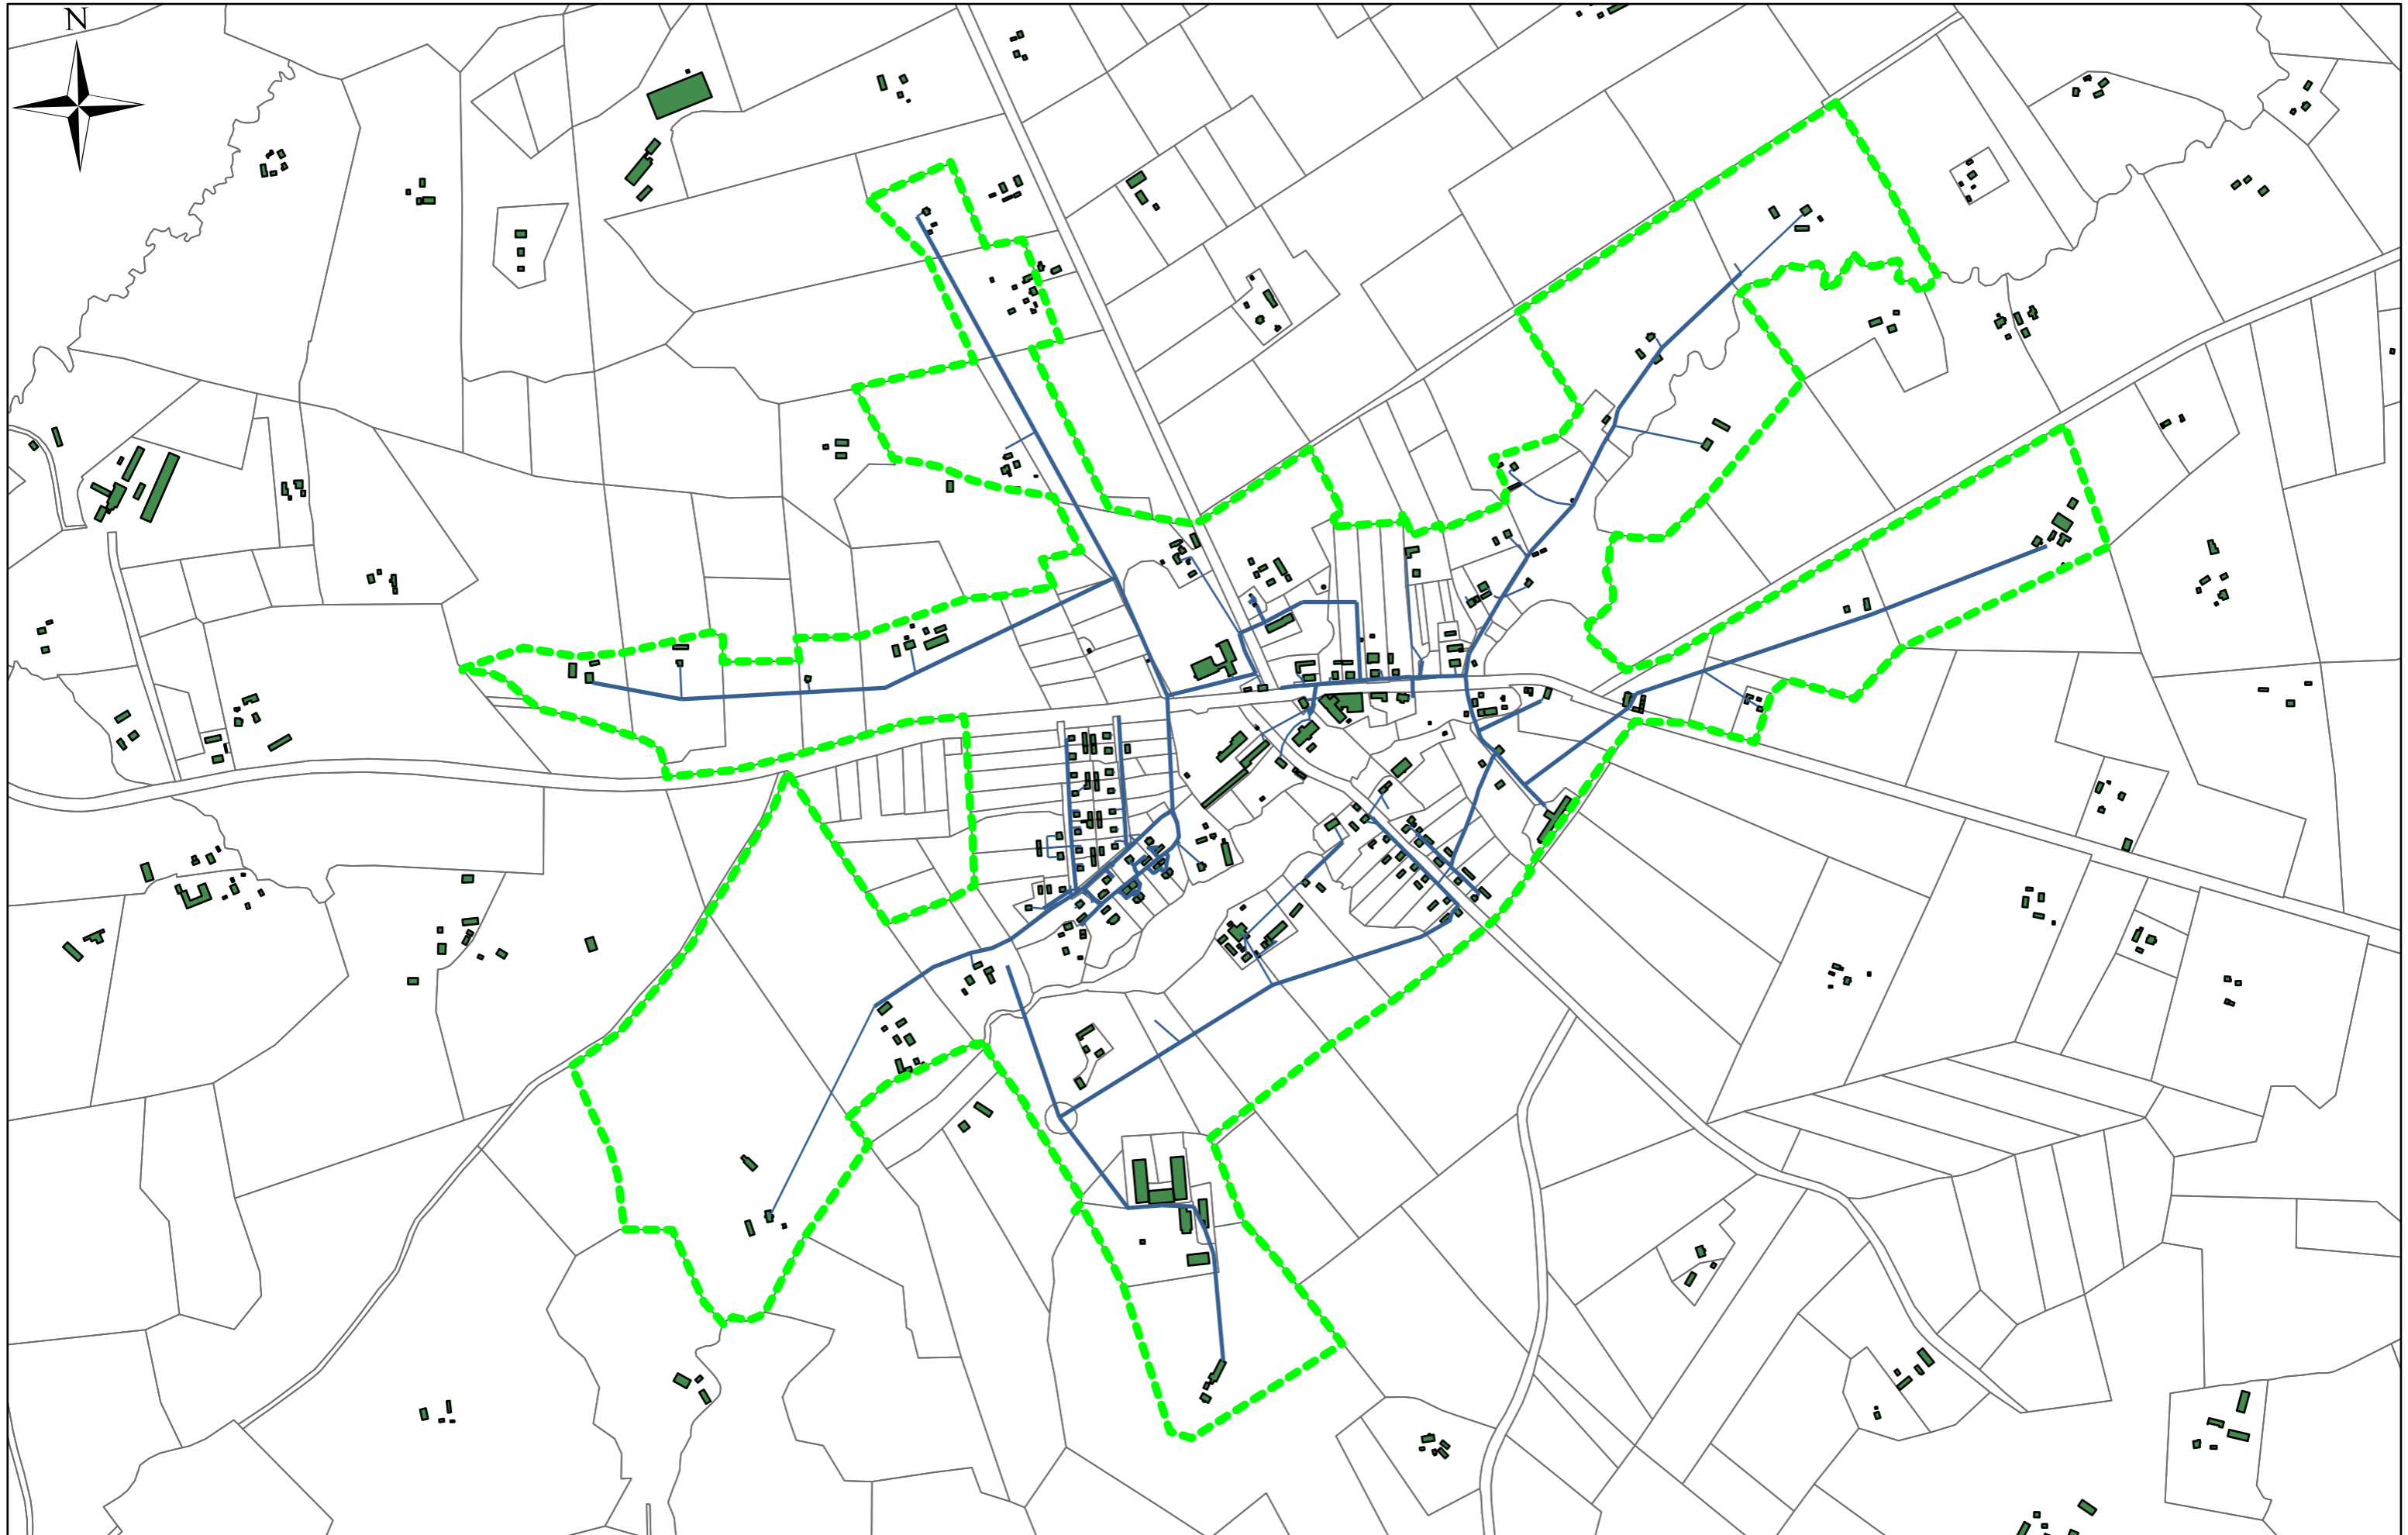

Blome

2. PIELIKUMS

Mērogs: 1:10 000