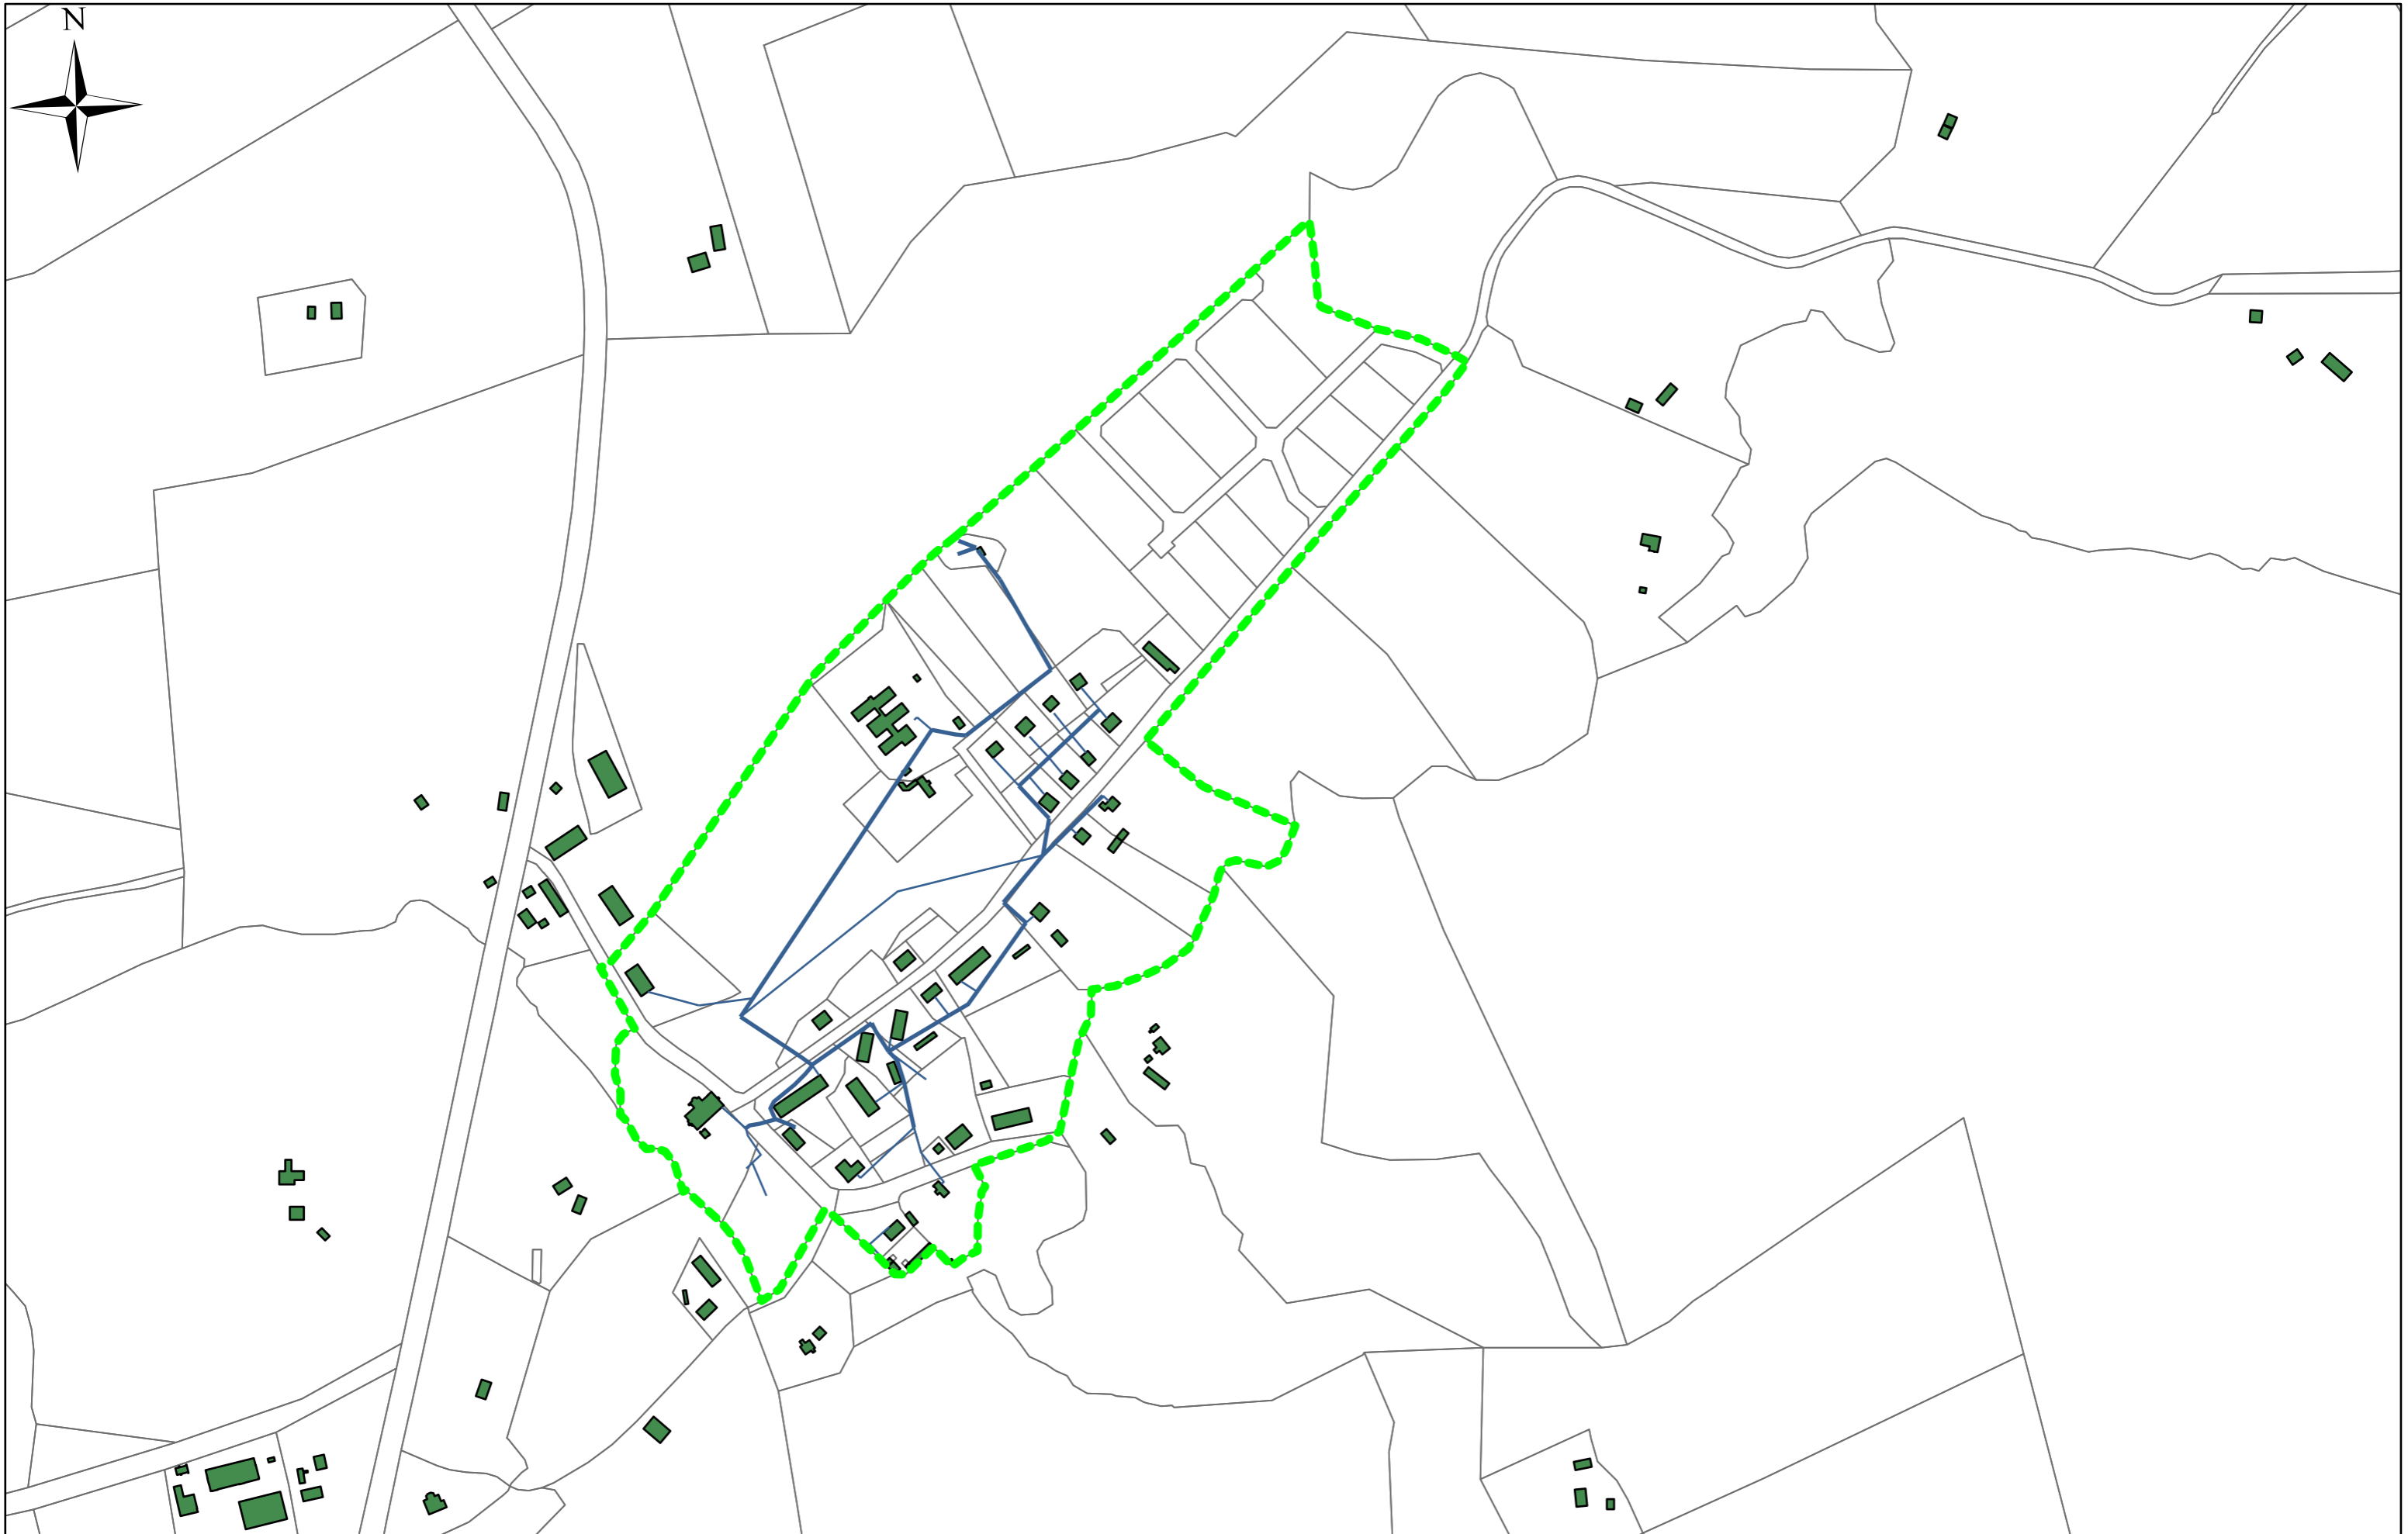

Launkalne

2. PIELIKUMS

Mērogs: 1:5 000