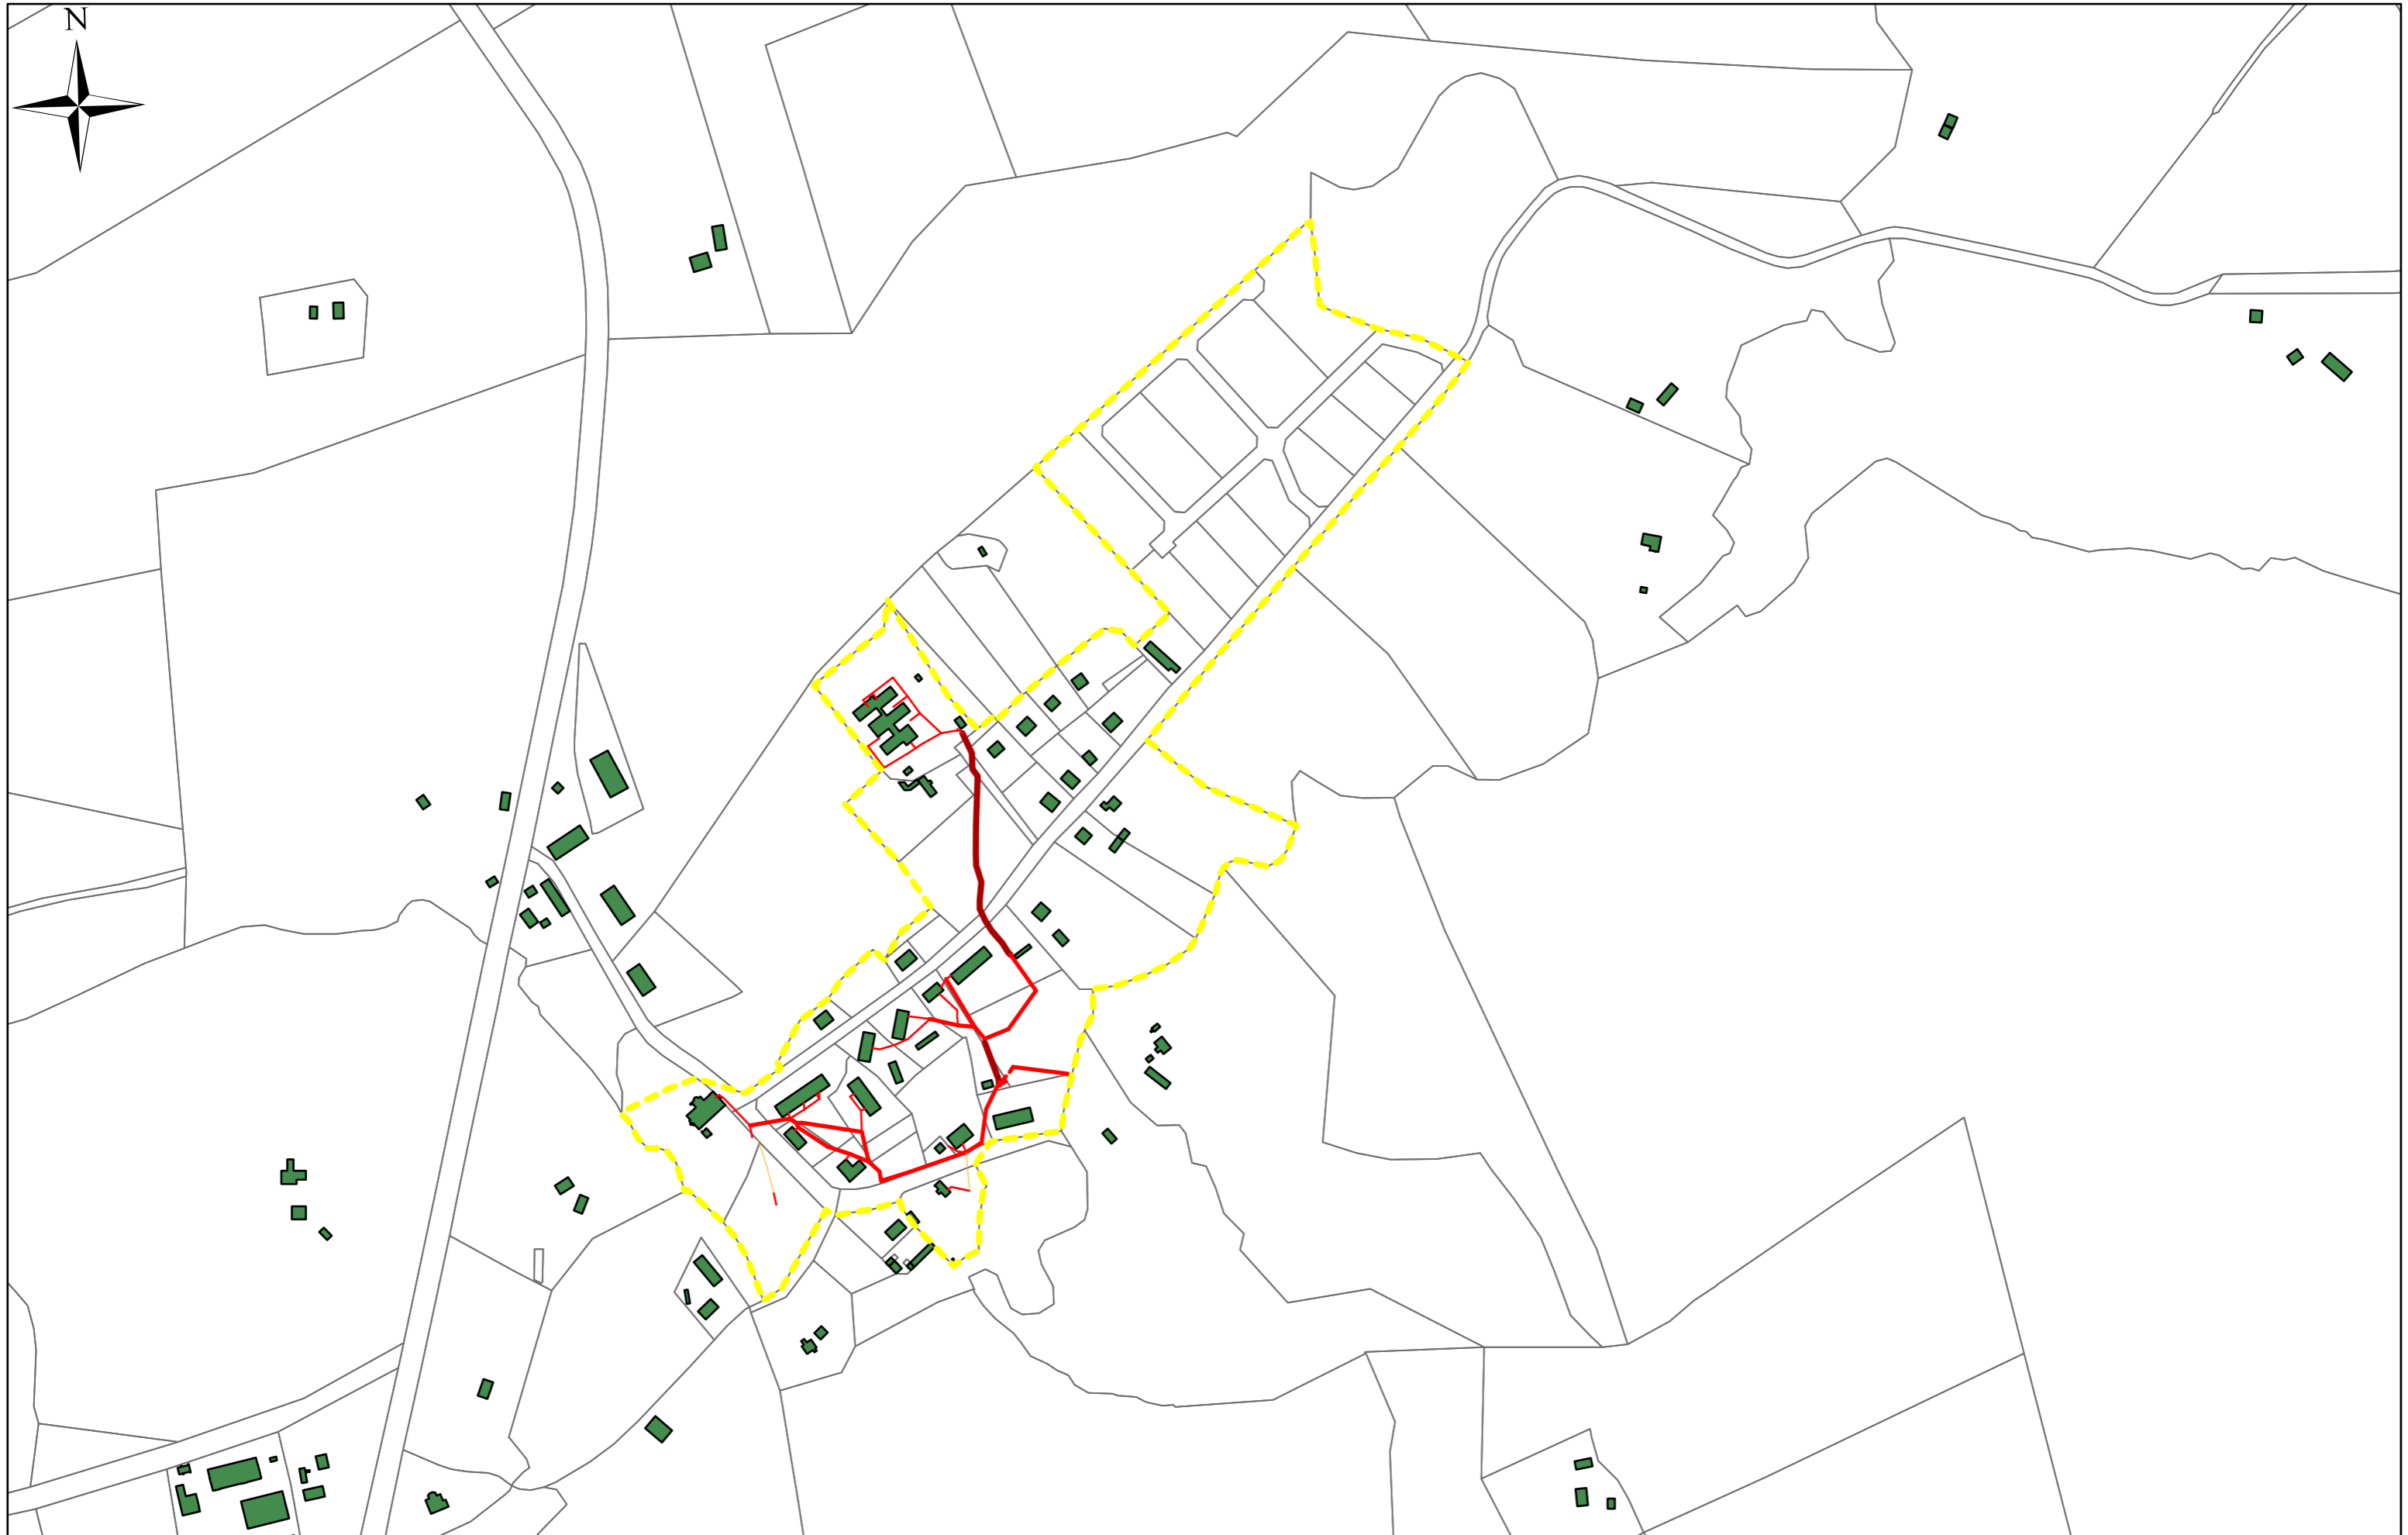

# Launkalne

1. PIELIKUMS

Mērogs: 1:5 000