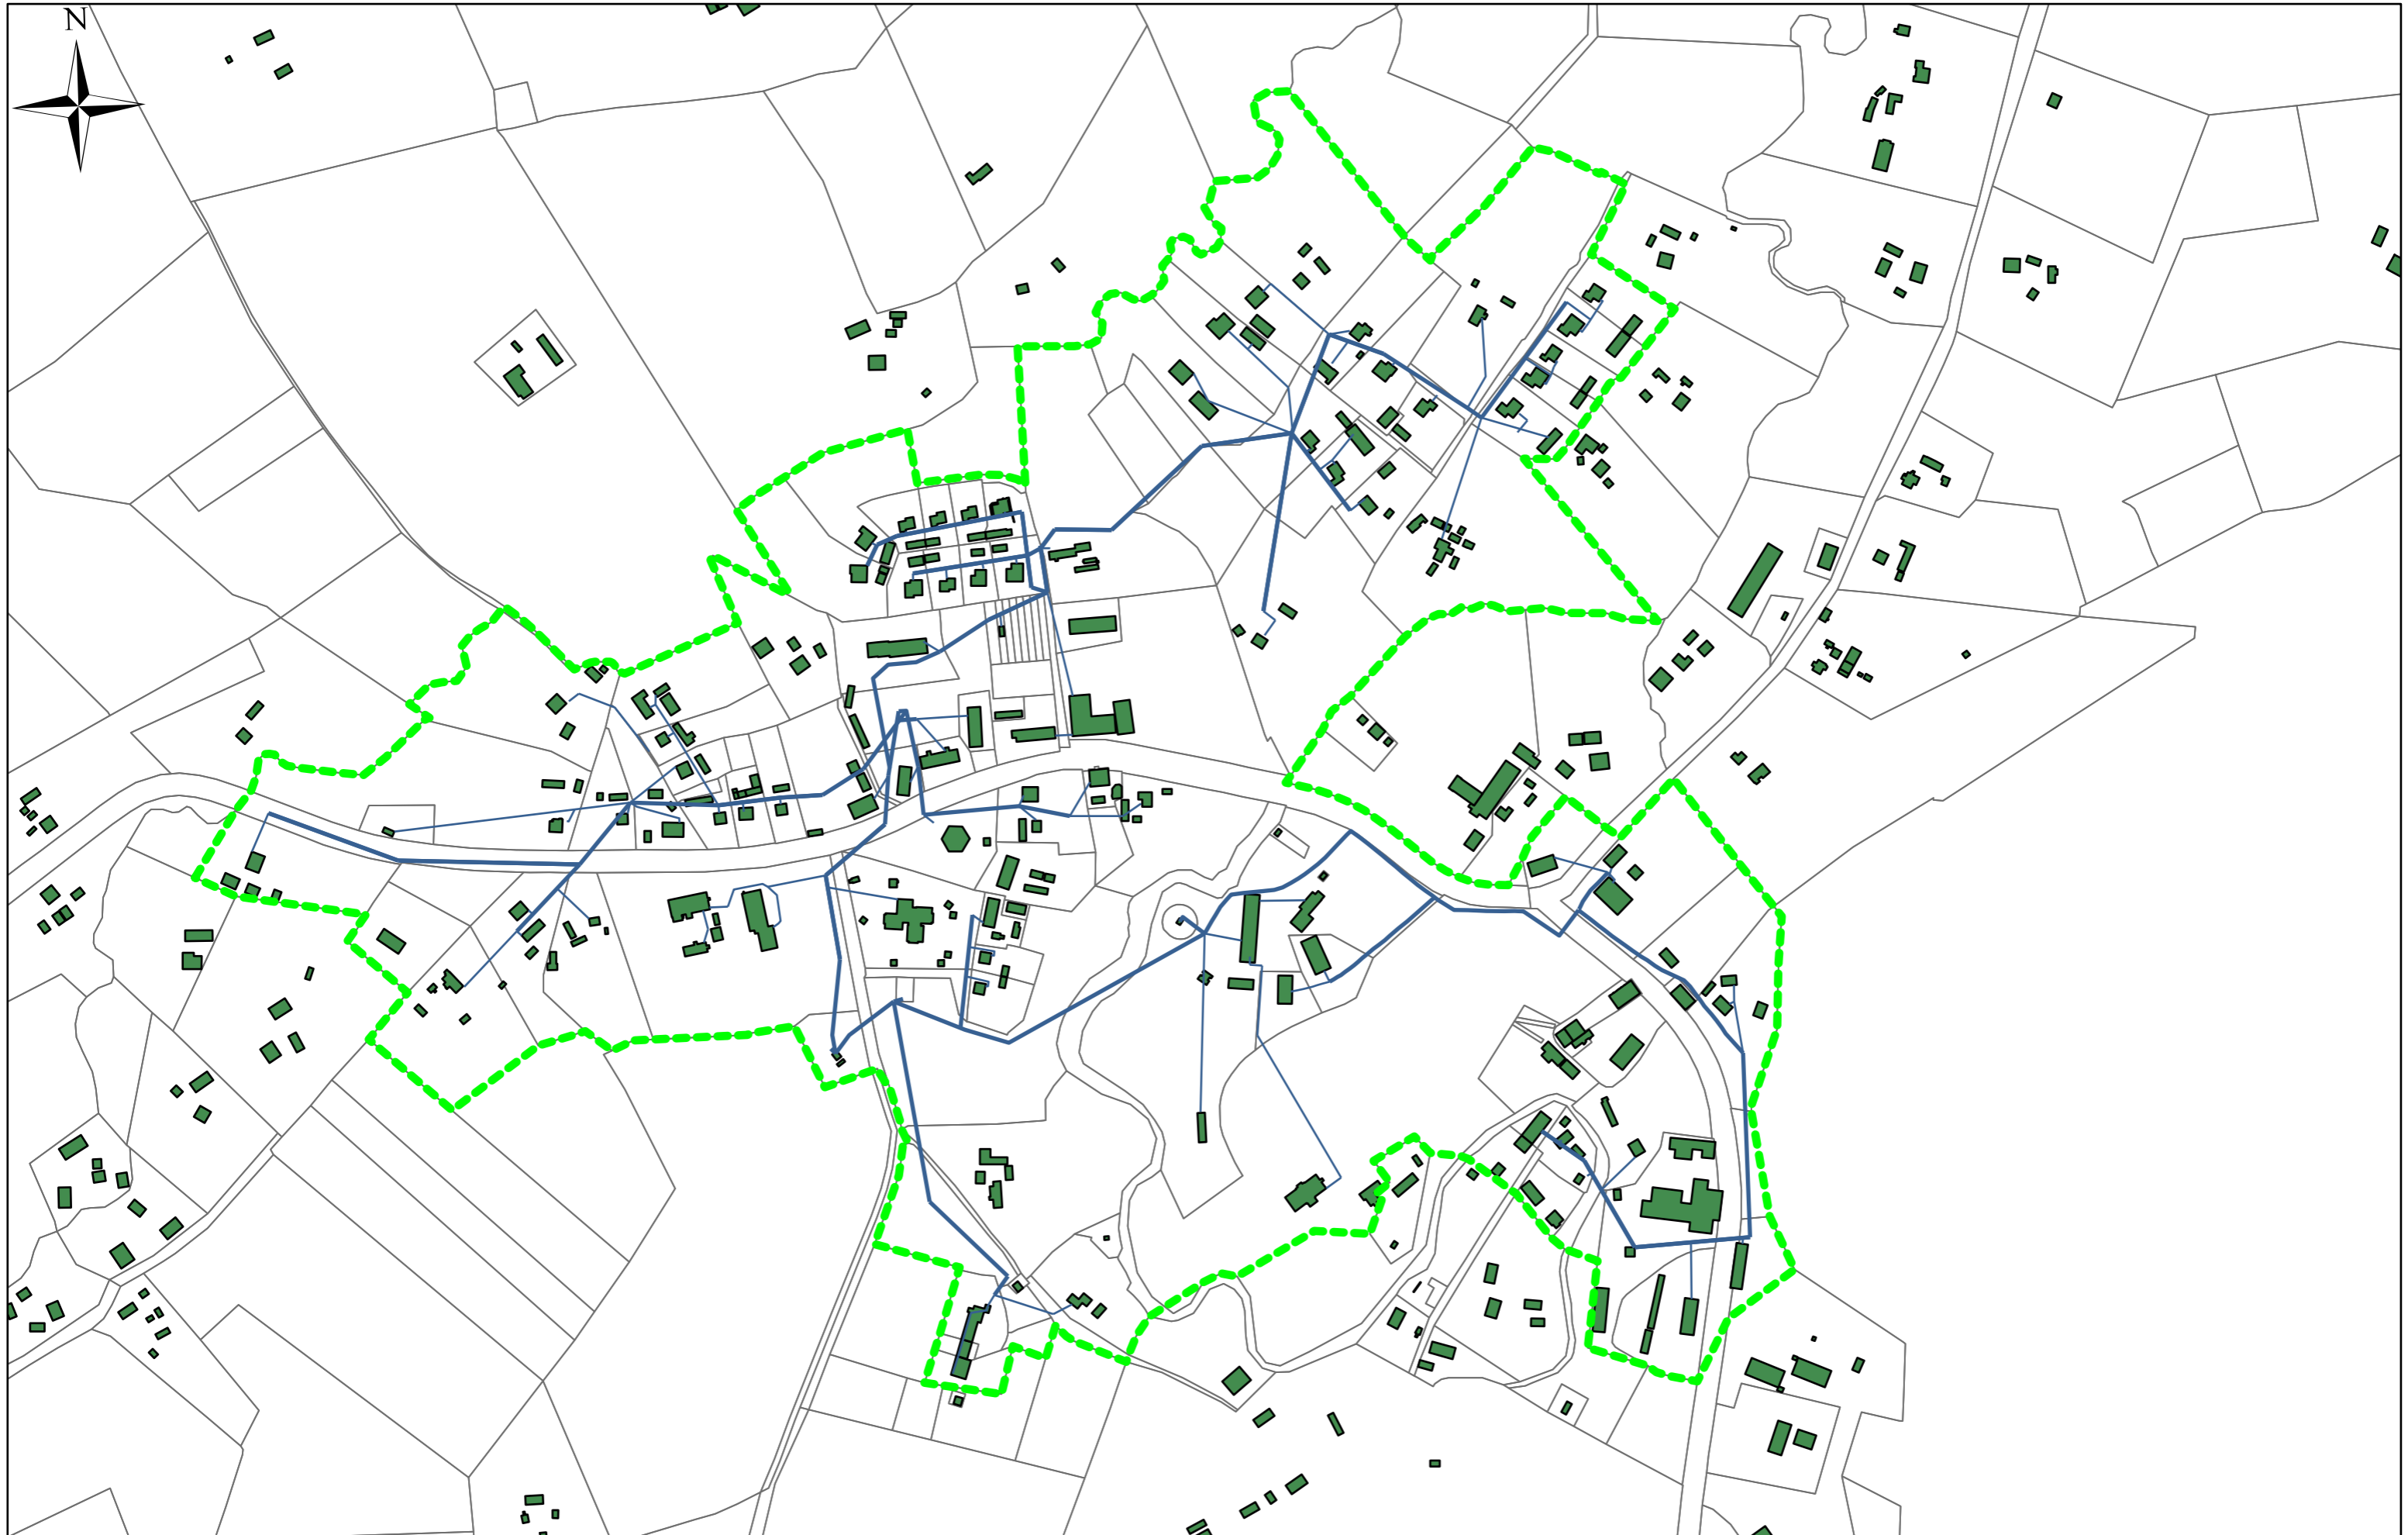

# Palsmane

2. PIELIKUMS

Mērogs: 1:5 000