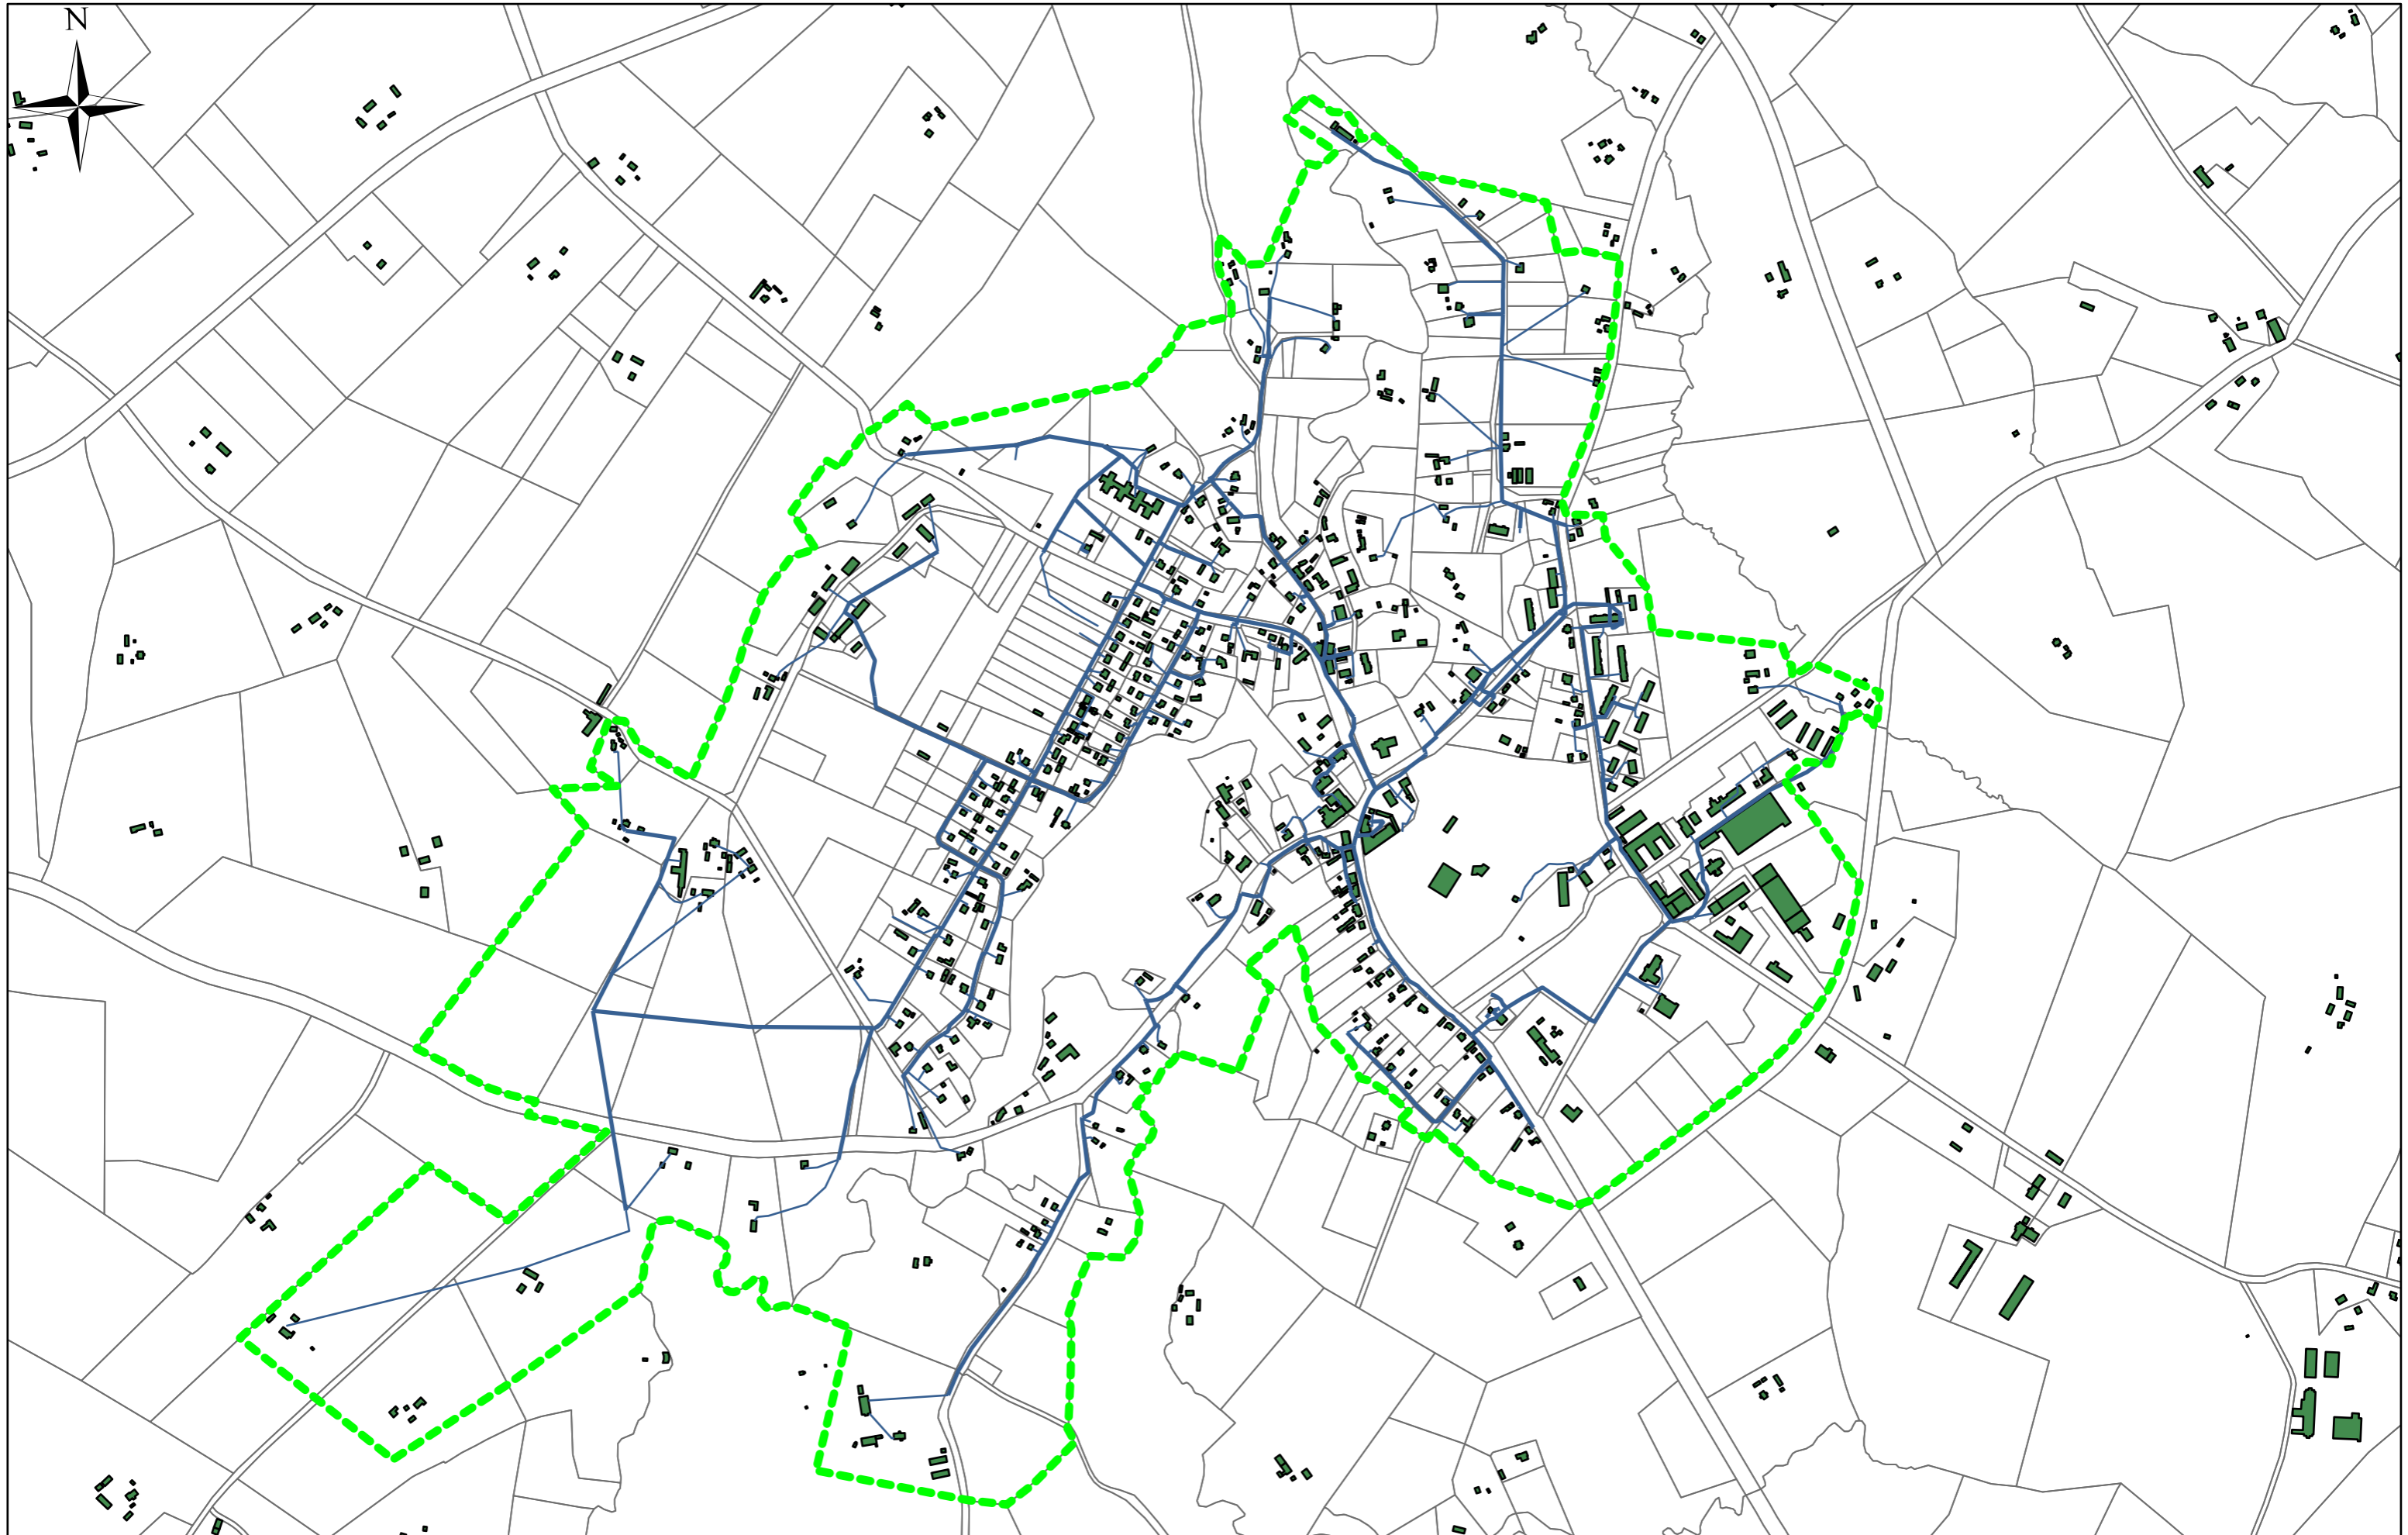

Rauna

2. PIELIKUMS

Mērogs: 1:10 000