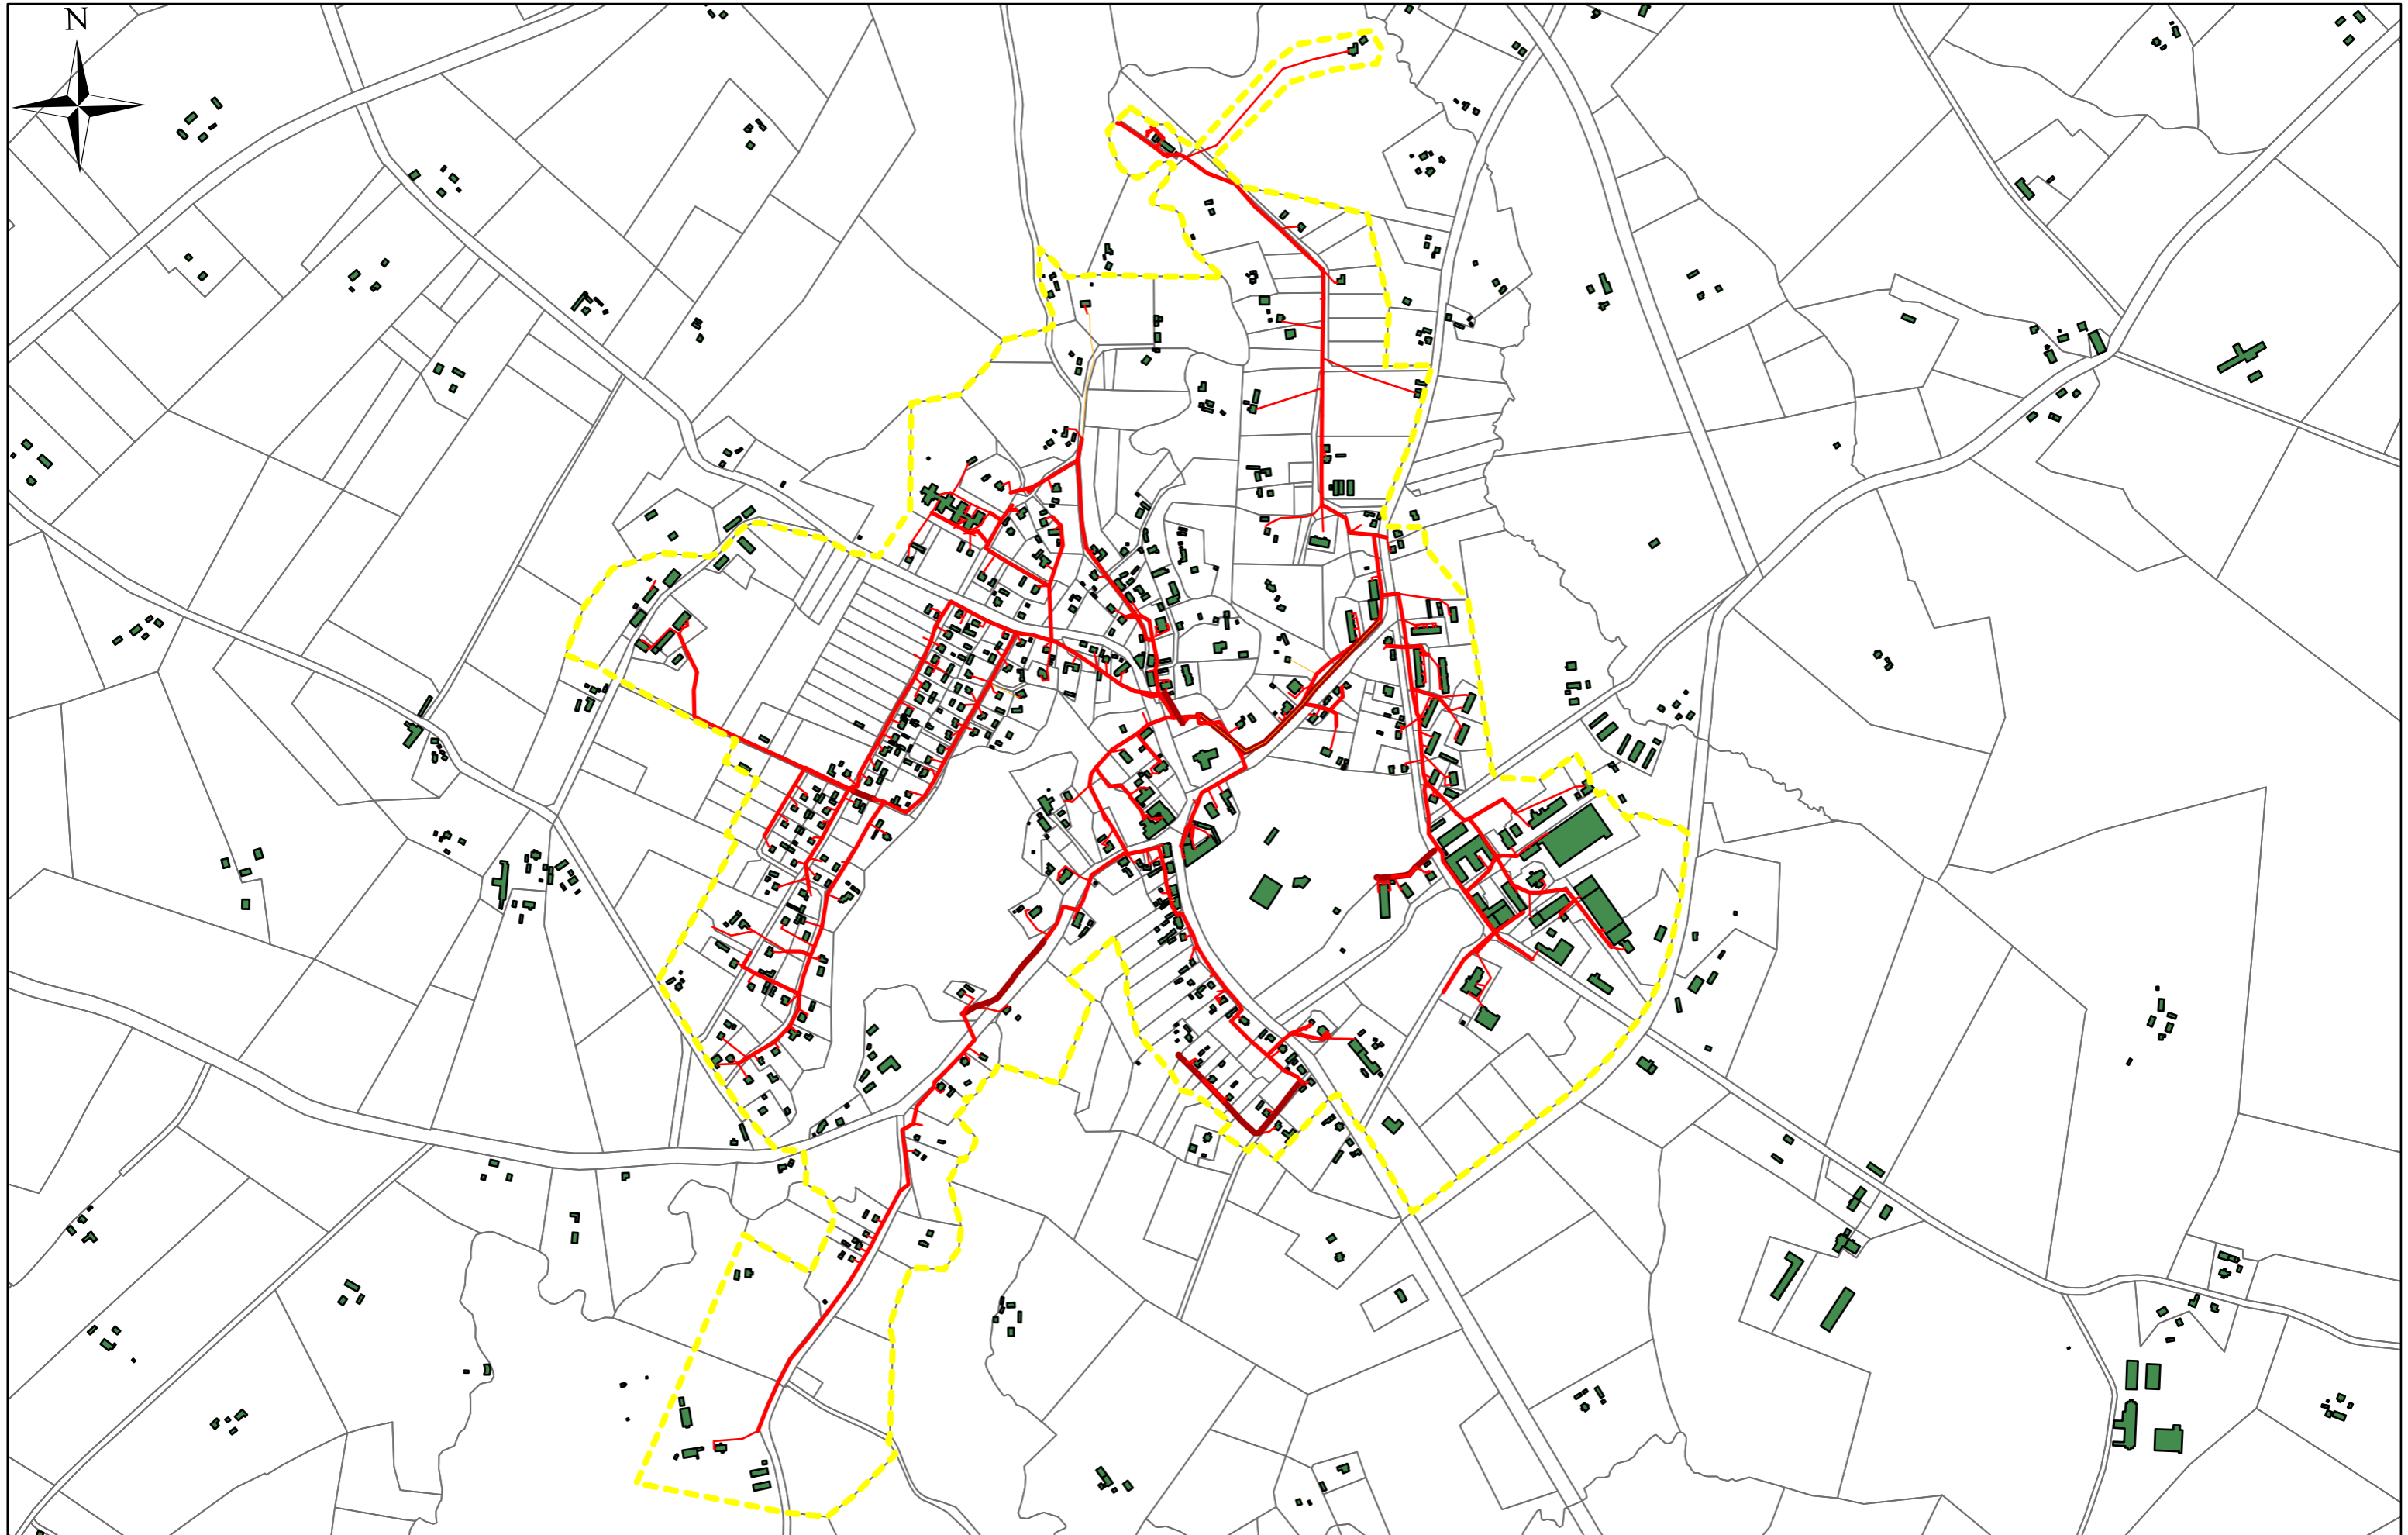

Rauna

1. PIELIKUMS

Mērogs: 1:10 000