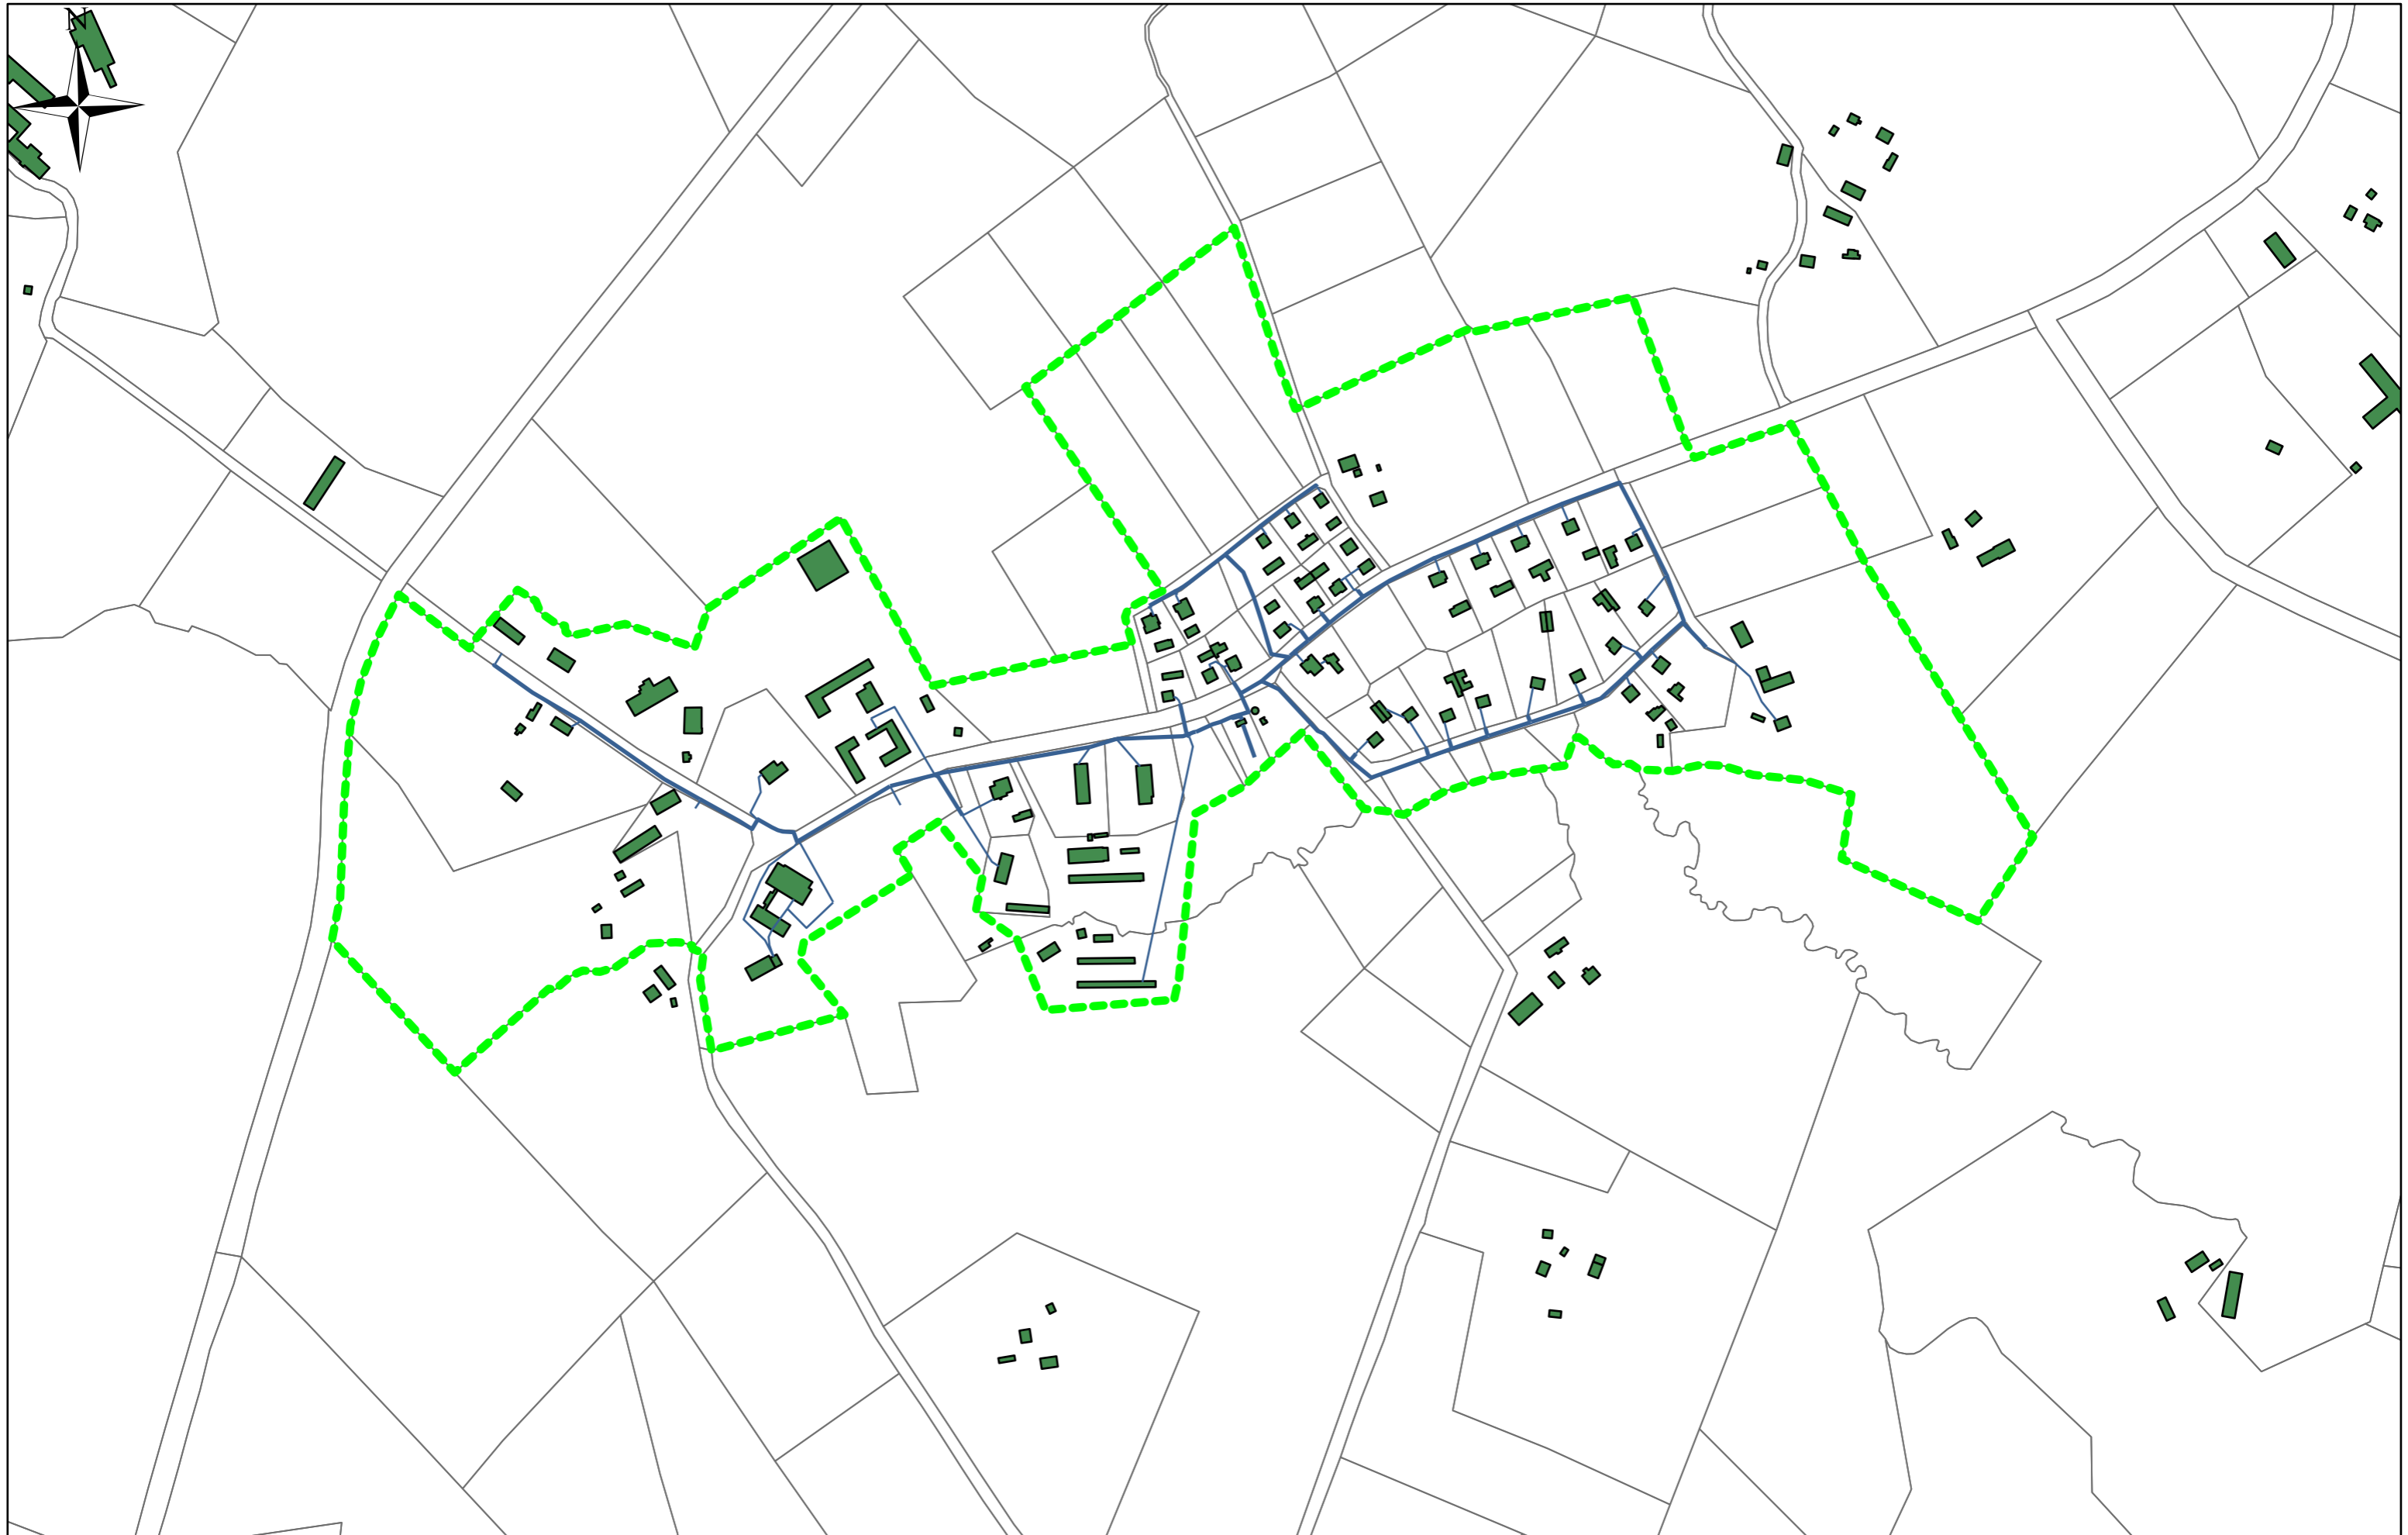

# Roze

2. PIELIKUMS

Mērogs: 1:5 000