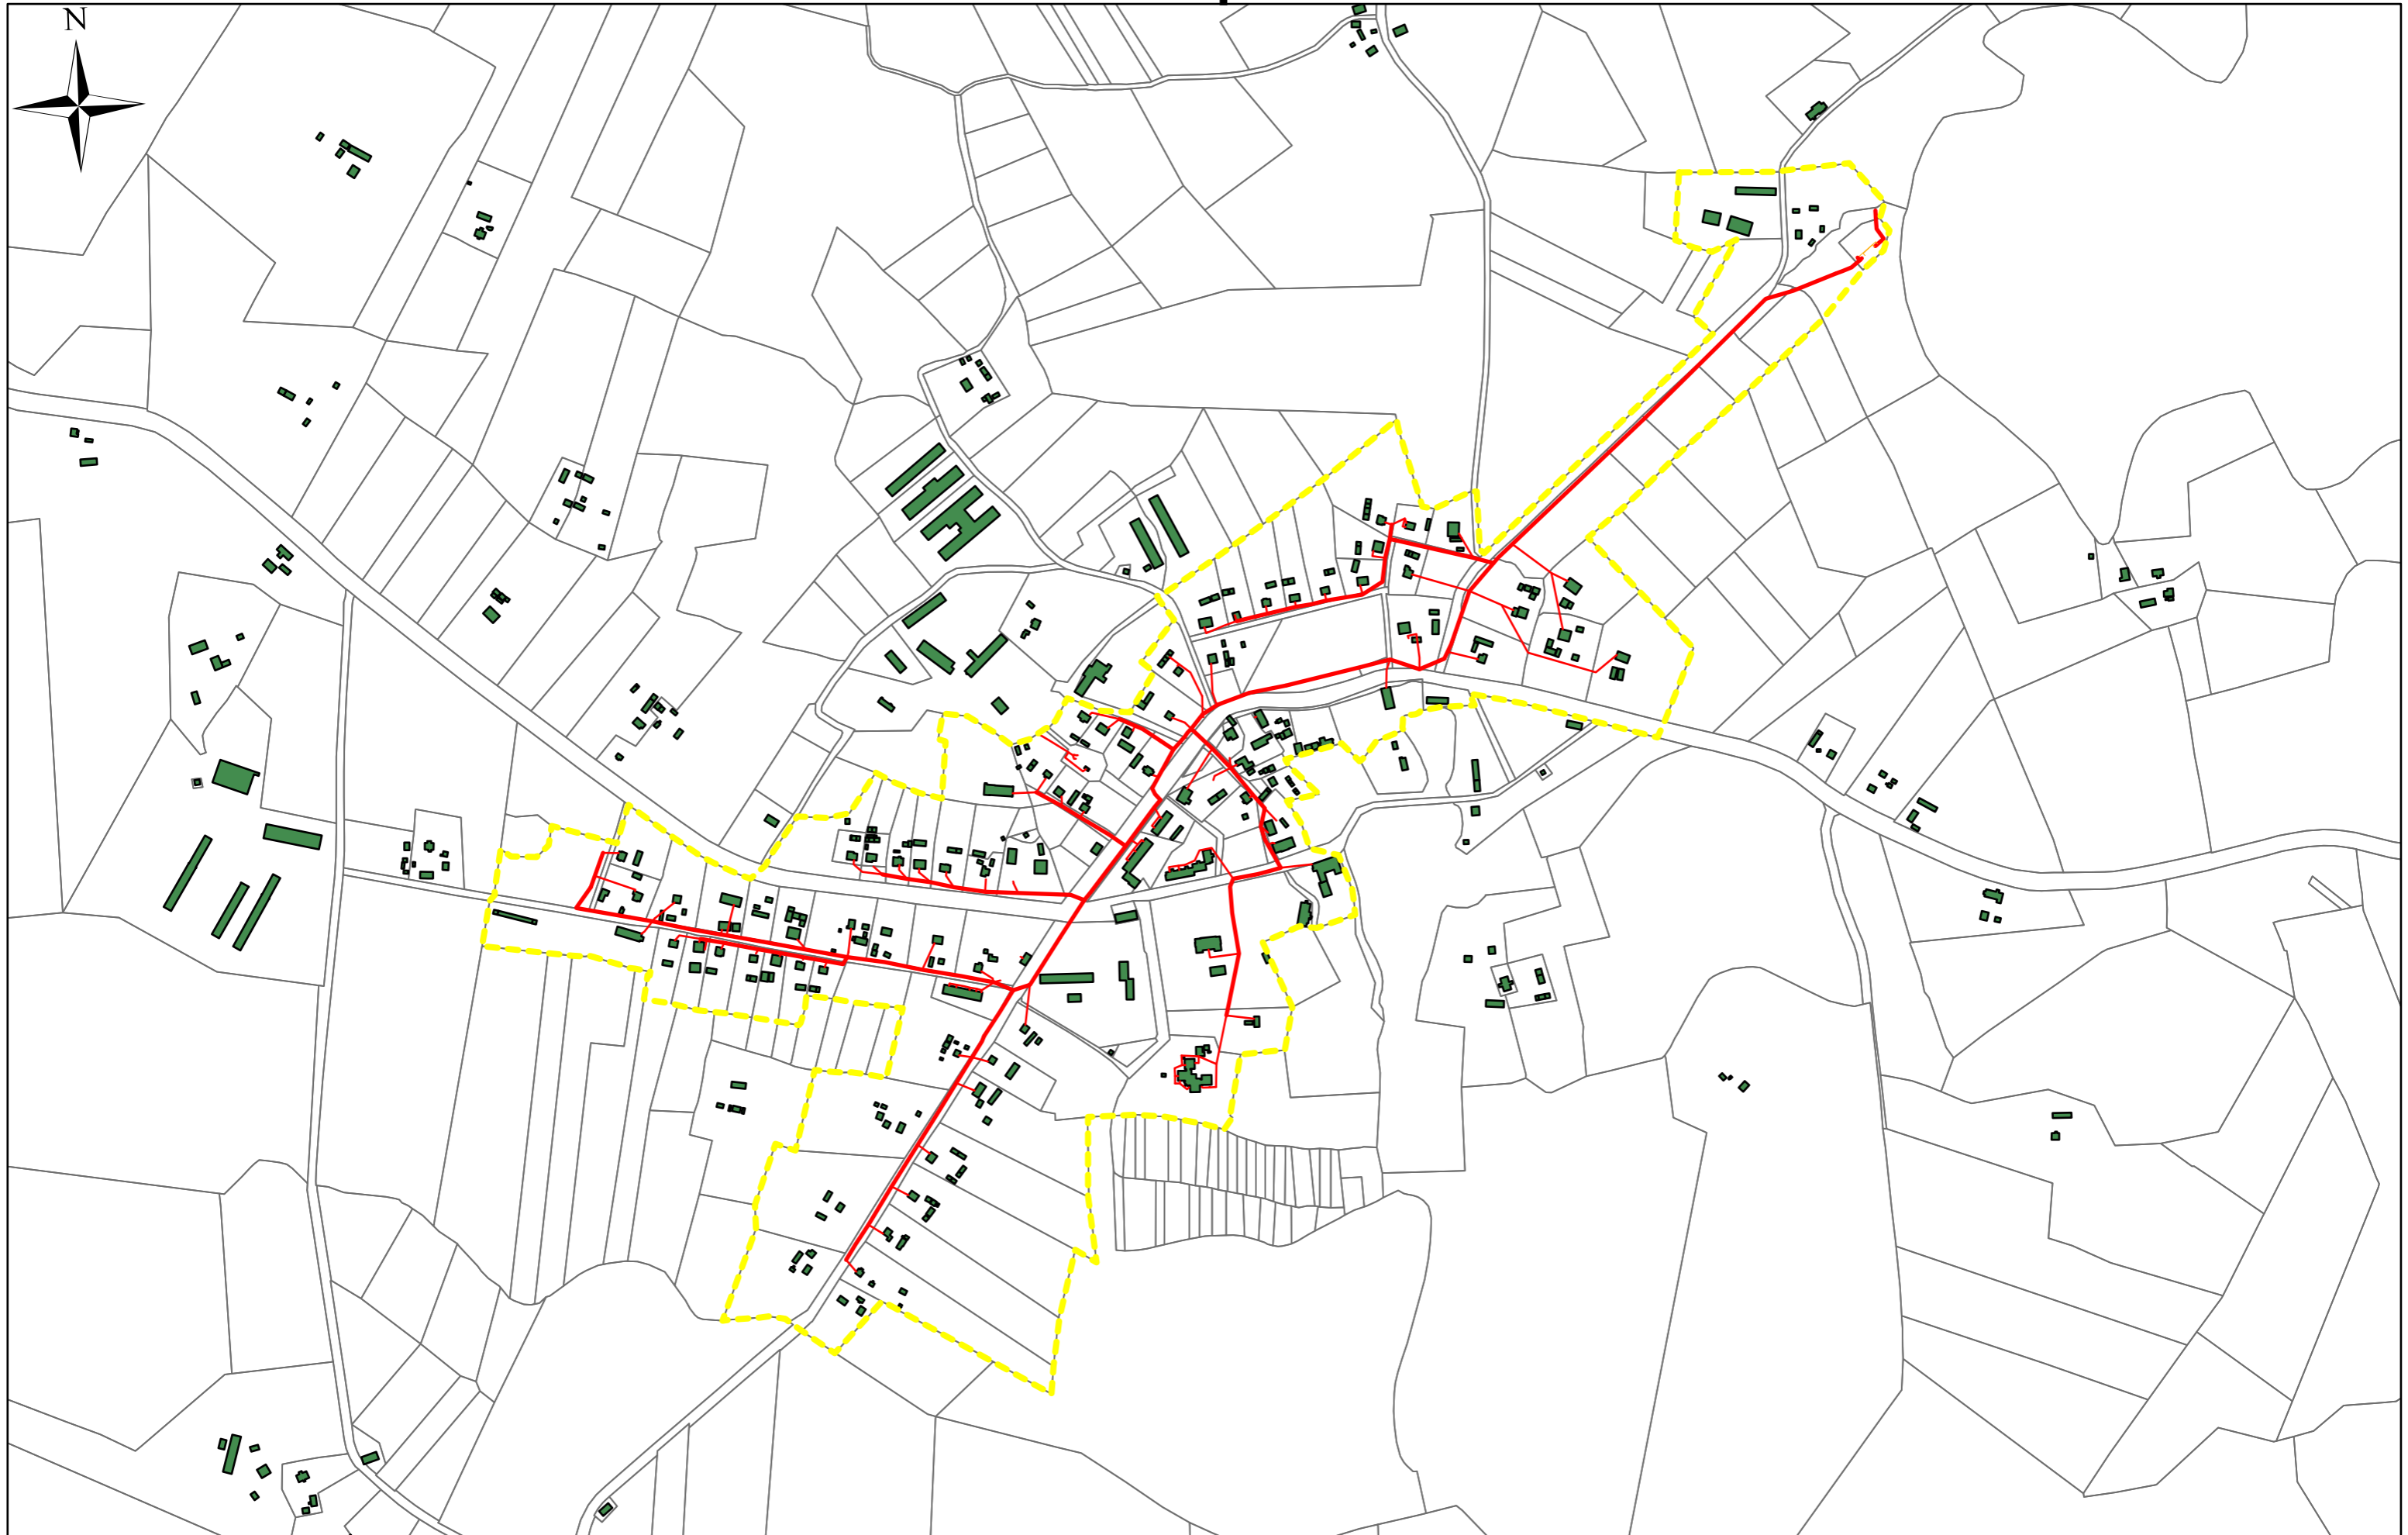

Trapene

1. PIELIKUMS

Mērogs: 1:7 500