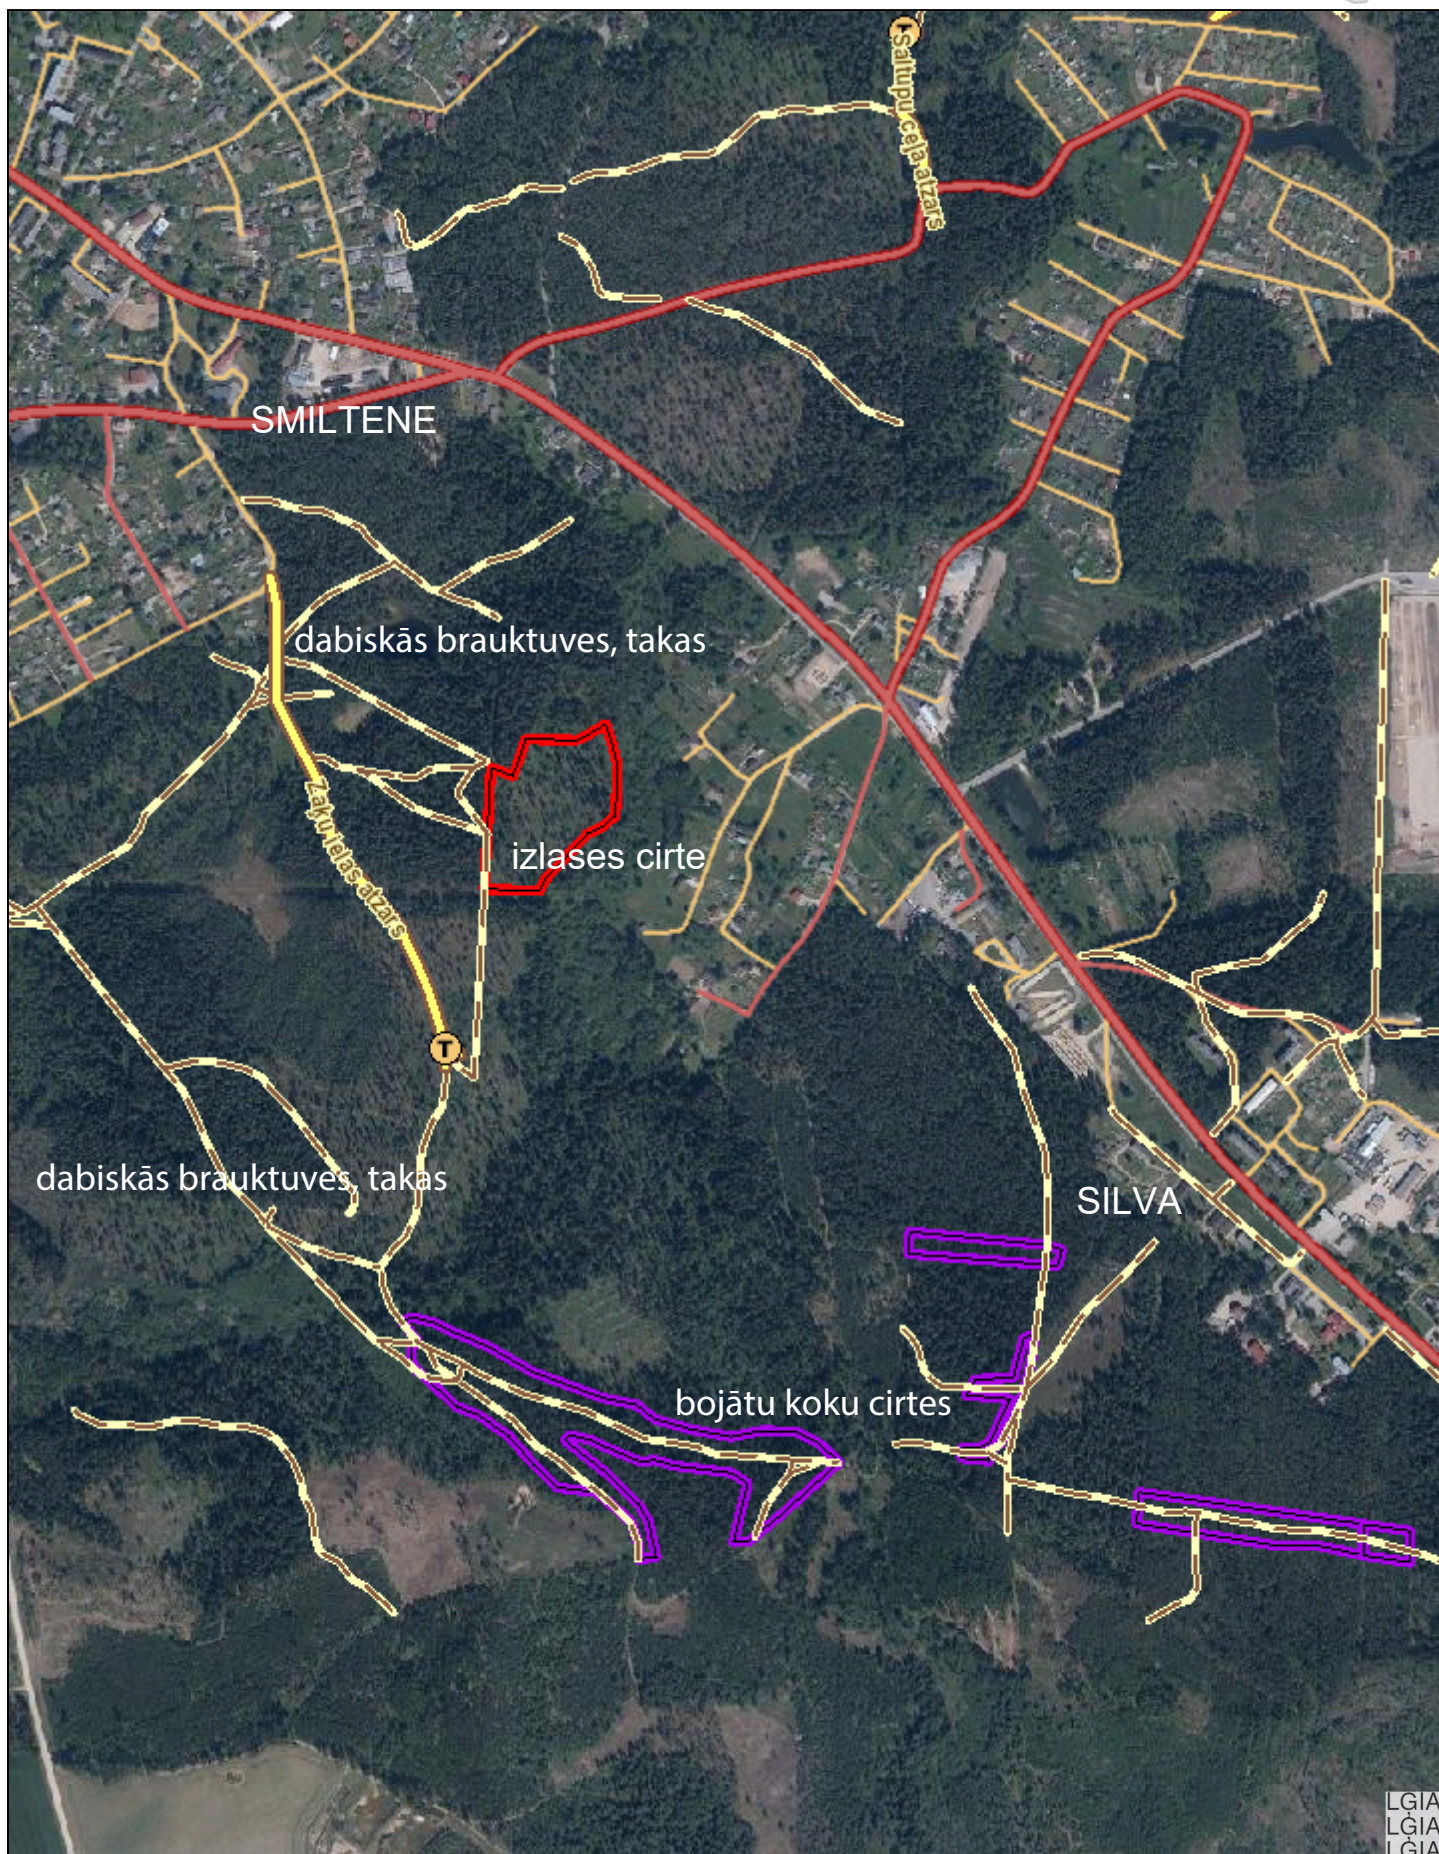

Meža apsaimniekošanas darbi

Bojātu koku cirtes un izlases cirtes II paņēmiens

LATVIJAS VALSTS MEŽI

KOKSNE · STĀDI · ATPŪTA

M 1 : 10 000
0 50 100 200 300 400 m

Sistēmas GEO izdruka
16.01.2025

LGIA
LGIA
LGIA