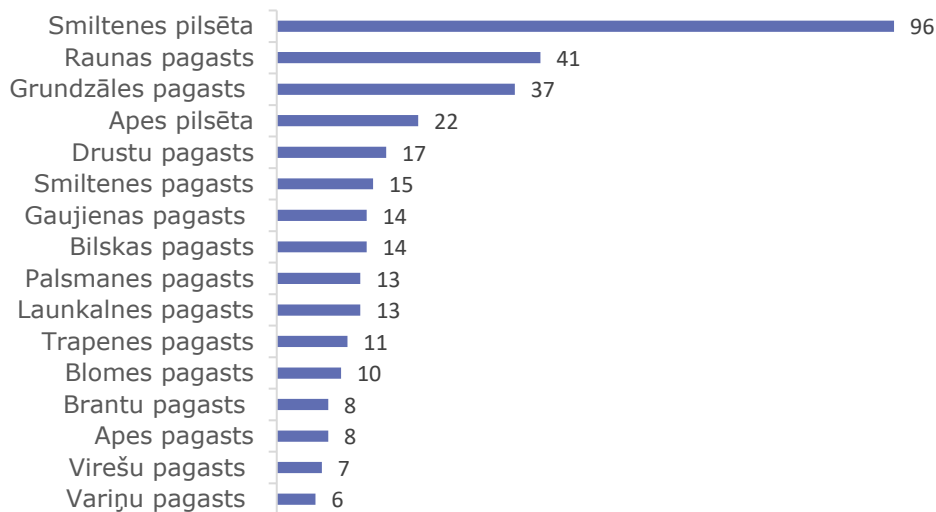

APTAUJAS KOPSAVILKUMS PAR SMILTENES NOVADA ĢĒRBOŅI

Aptaujas norise: **23.08./05.09.**
Kopējais dalībnieku skaits: **332**

1. Kurš no Heraldikas komisijas ieteiktajiem virzieniem jaunveidojamā novada ģērboņa stiprināšanai būtu jāizvēlas Smiltenes novada pašvaldības domei?

2. Kuru Smiltenes novada teritoriju Jūs pārstāvat?

Raunas novada teritorija	Smiltenes novada teritorija	Apes novada teritorija	<ul style="list-style-type: none"> ■ Esošā Smiltenes novada ģērboņa apstiprināšana ■ Esošā Smiltenes novada ģērboņa papildināšana ■ Jauna Smiltenes novada ģērboņa izstrāde
Aptaujas dalībnieki - 58	Aptaujas dalībnieki - 212	Aptaujas dalībnieki - 62	
