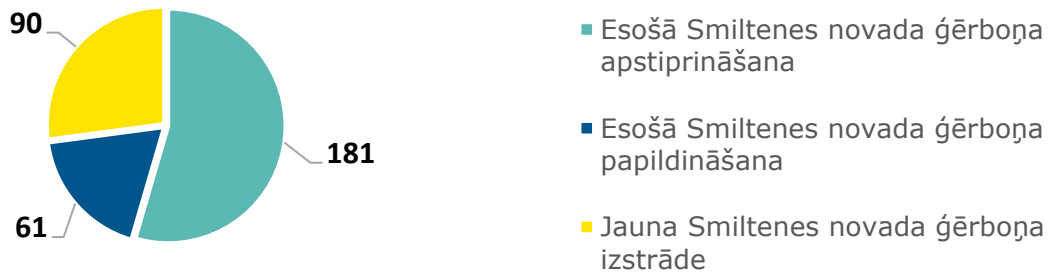

APTAUJAS KOPSAVILKUMS PAR SMILTENES NOVADA ĢĒRBOŅI

Aptaujas norise: **23.08./05.09.**
Kopējais dalībnieku skaits: **332**

1. Kurš no Heraldikas komisijas ieteiktajiem virzieniem jaunveidojamā novada ģērboņa stiprināšanai būtu jāizvēlas Smiltenes novada pašvaldības domei?

2. Kuru Smiltenes novada teritoriju Jūs pārstāvat?

Raunas novada teritorija	Smiltenes novada teritorija	Apes novada teritorija	<ul style="list-style-type: none"> ■ Esošā Smiltenes novada ģērboņa apstiprināšana ■ Esošā Smiltenes novada ģērboņa papildināšana ■ Jauna Smiltenes novada ģērboņa izstrāde
Aptaujas dalībnieki - 58	Aptaujas dalībnieki - 212	Aptaujas dalībnieki - 62	
