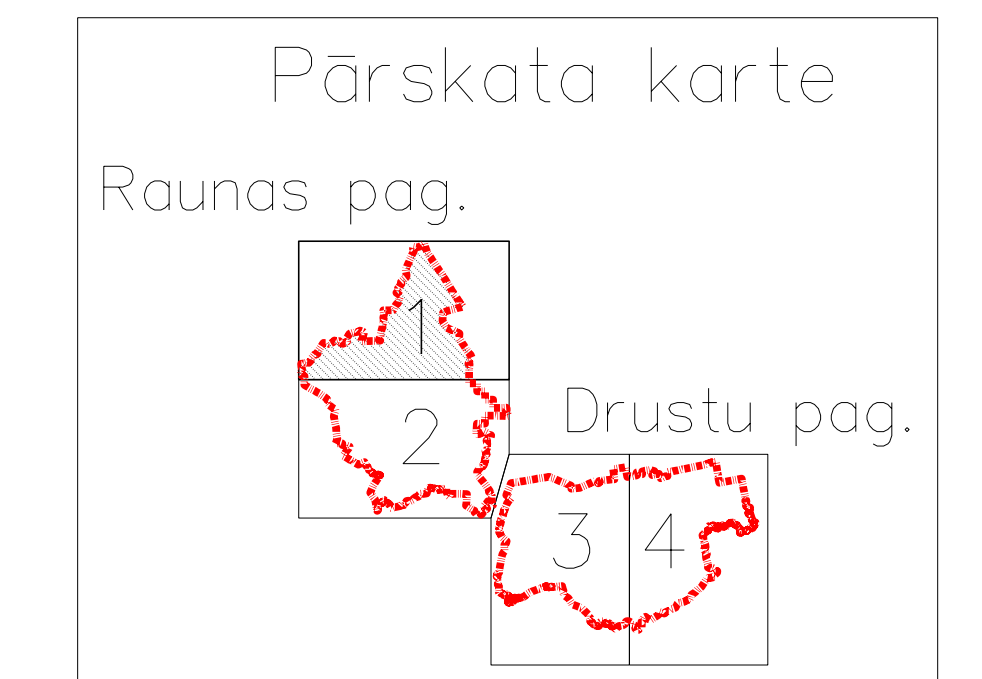

Raunas novada Raunas pagasta kultūras pieminekļu karte 2012.-2024. gadam

/A. Neimāns/