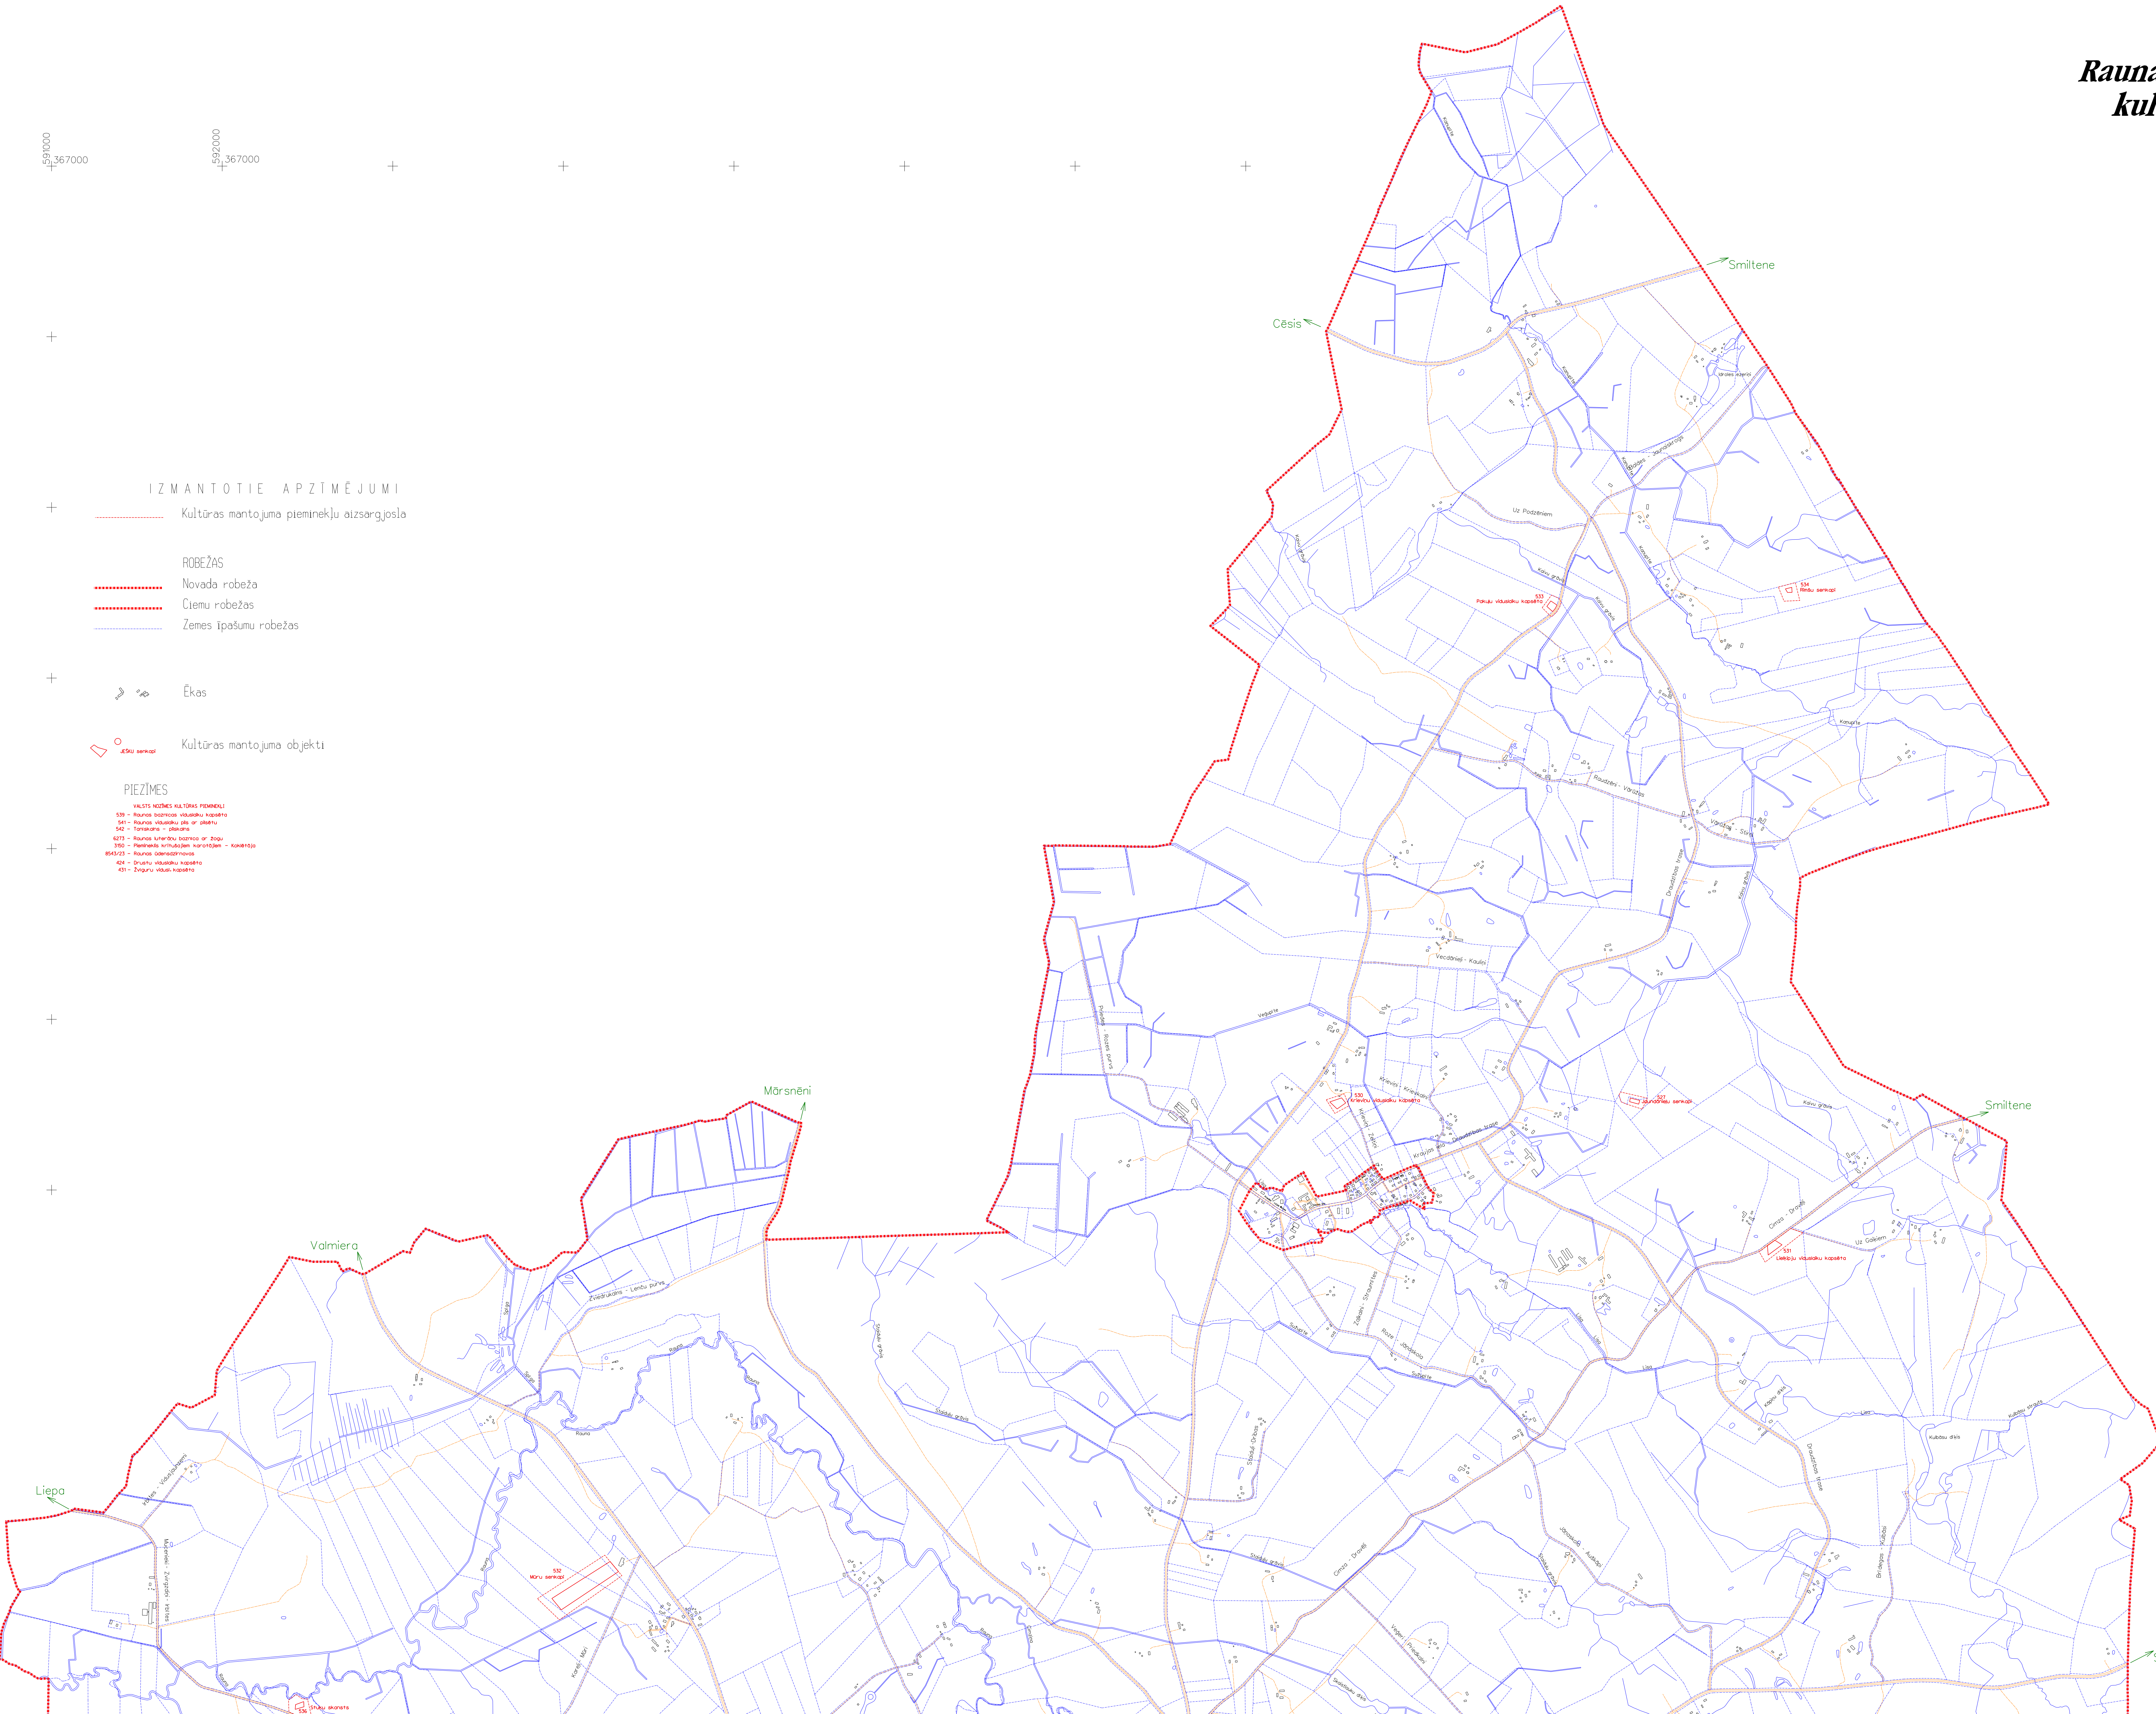

Raunas novada Raunas pagasta kultūras pieminekļu karte 2012.-2024. gadam

/A. Neimāns/

692000
367000
692000
367000

IZMANTOTIE APZĪMĒJUMI

- Kultūras mantojuma pieminekļu aizsargjosla
- **ROBEŽAS**
- - - - - Novada robeža
- - - - - Ciemu robežas
- Zemes īpašumu robežas
- → Ēkas
- Kultūras mantojuma objekti

N 364,000
E 606,000

N 363,000
E 606,000