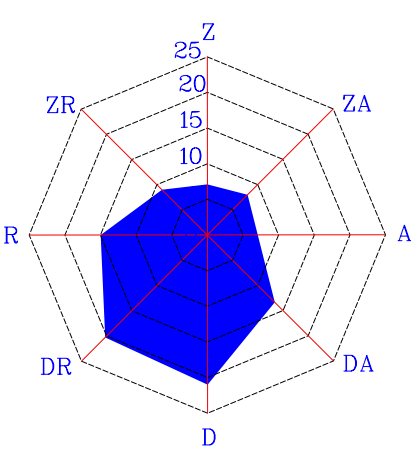

Valdossie vēji
Raunas novada

N 354,000
E 606,000

N 353,000
E 606,000

N 348,000
E 601,000

N 348,000
E 603,000