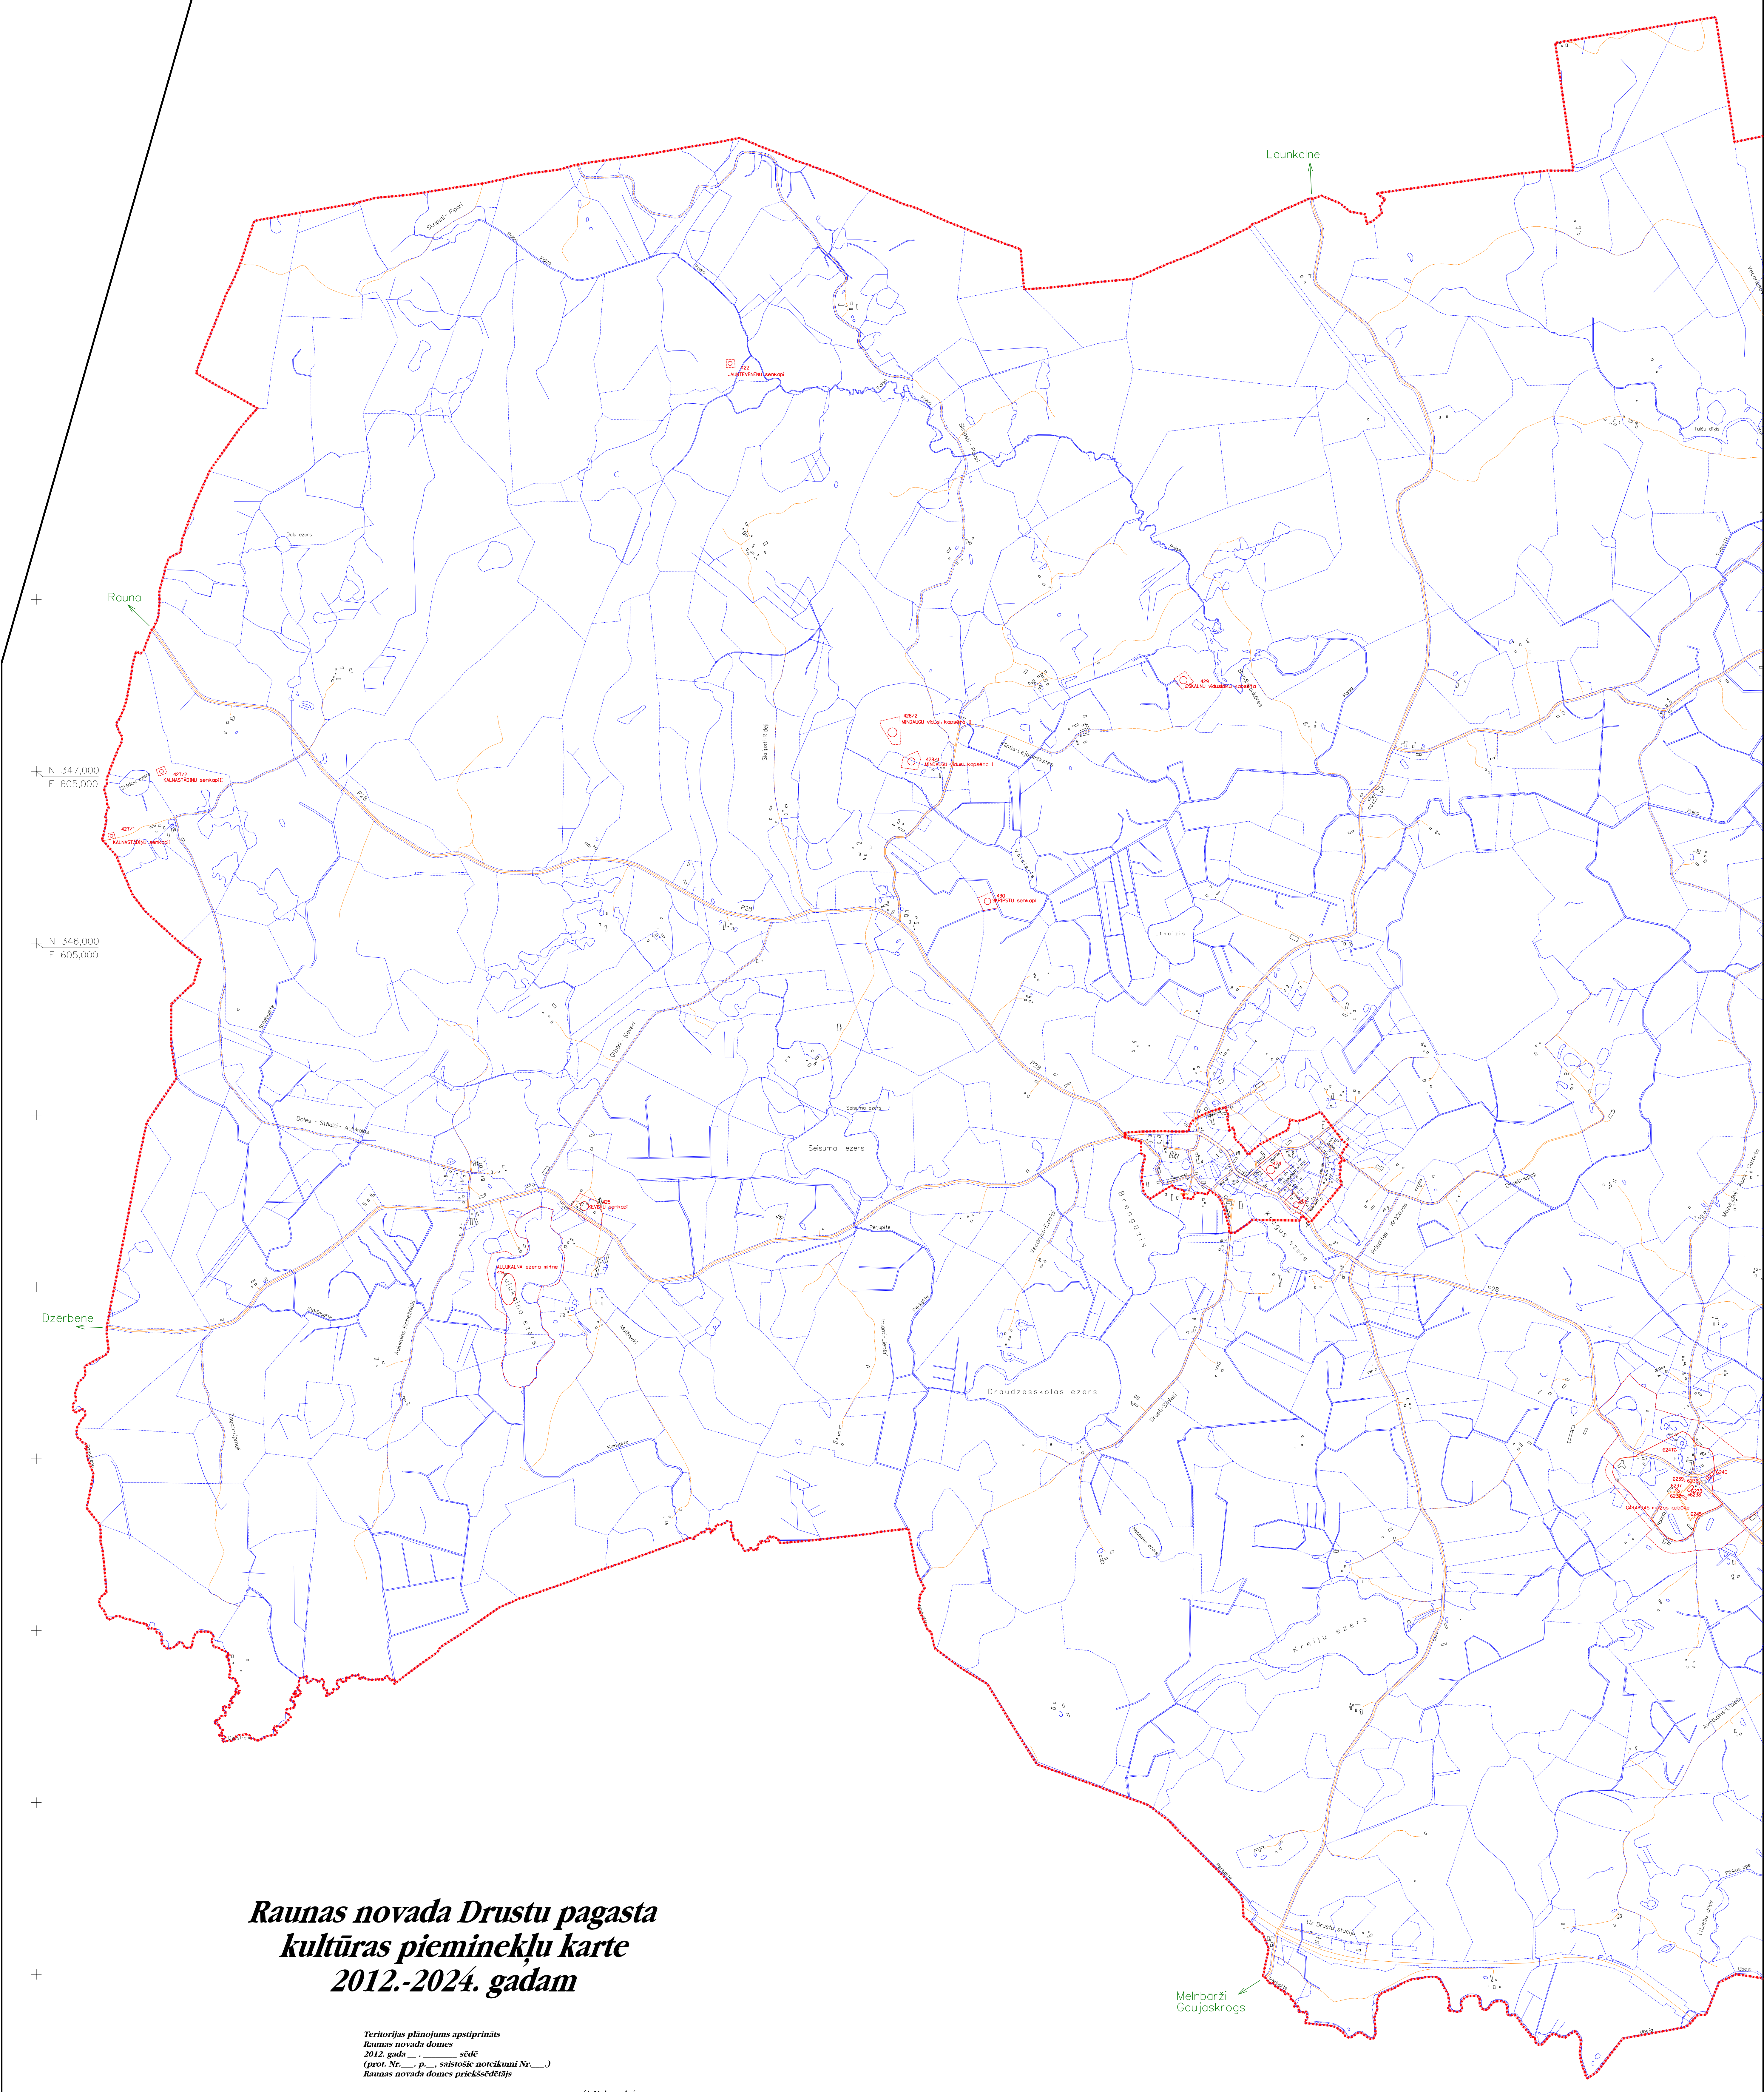

N 352,000 E 607,000   N 352,000 E 608,000   N 352,000 E 613,000   N 352,000 E 614,000

**Raunas novada Drustu pagasta
kultūras pieminekļu karte
2012.-2024. gadam**

*Teritorijas plānojumus apstiprināts
Raunas novada domes
2012. gada ... sēdē
(prot. Nr. ... p. ... saistošie noteikumi Nr. ...)
Raunas novada domes priekšsēdētājs*

/A.Neiņmanis/

IZMANTOTOS APZĪMĒJUMUS
SKATĪTĒ UZ 4. LAPAS