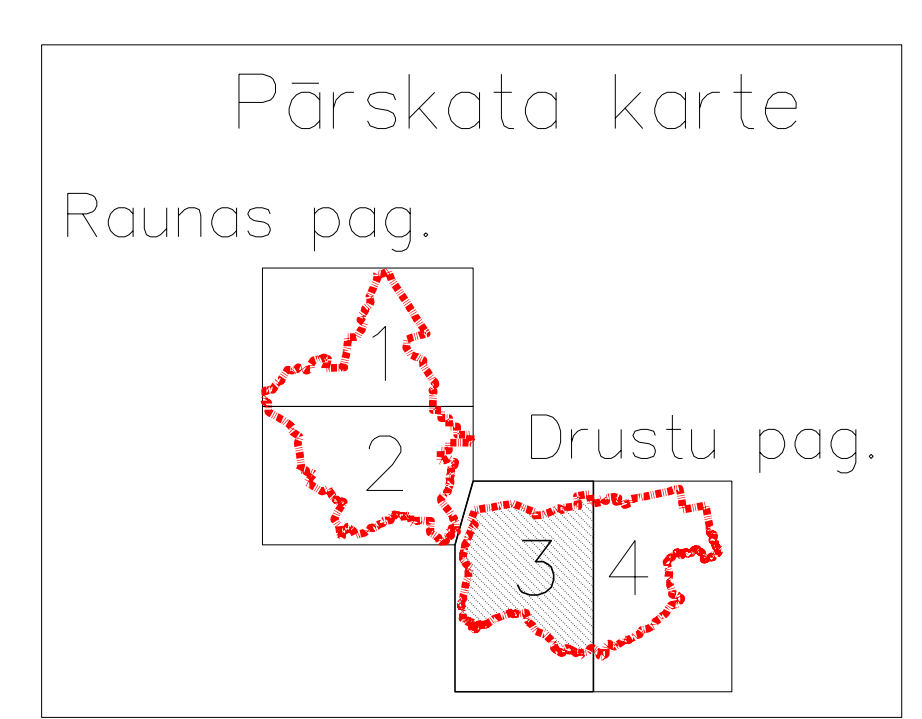

IZMANTOTOS APZĪMĒJUMUS
SKATĪTĒ UZ 4. LAPAS