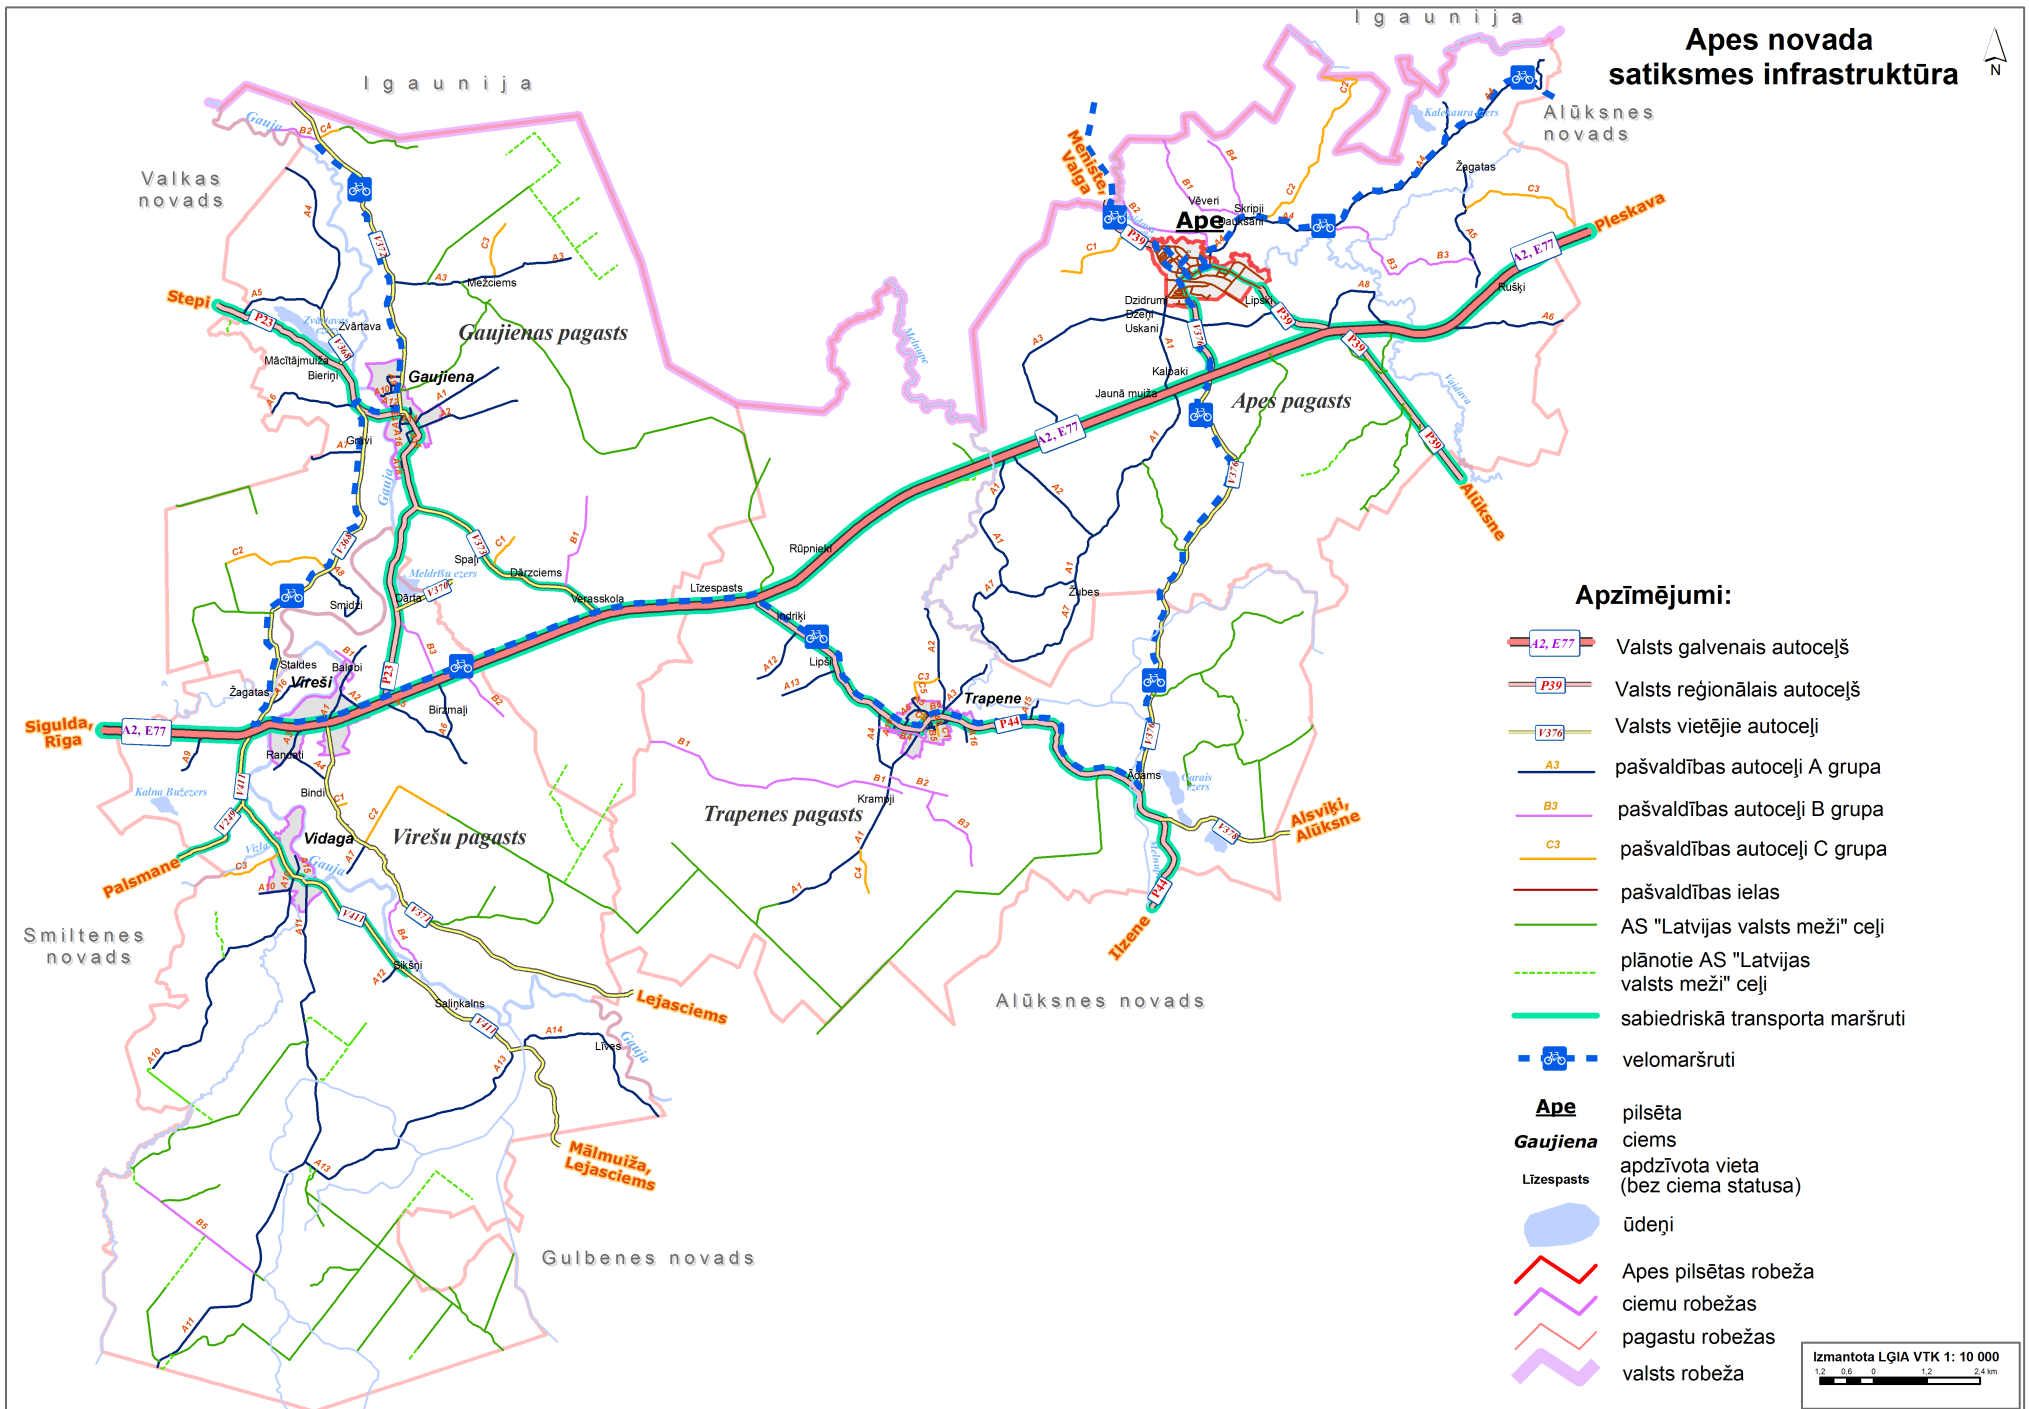

# Apes novada satiksmes infrastruktūra

## Apzīmējumi:

-  Valsts galvenais autoceļš
-  Valsts reģionālais autoceļš
-  Valsts vietējie autoceļi
-  pašvaldības autoceļi A grupa
-  pašvaldības autoceļi B grupa
-  pašvaldības autoceļi C grupa
-  pašvaldības ielas
-  AS "Latvijas valsts meži" ceļi
-  plānotie AS "Latvijas valsts meži" ceļi
-  sabiedriskā transporta maršruti
-  velomaršruti
- Apes** pilsēta
- Gaujiena** ciems
- Līzespasts apdzīvota vieta (bez ciema statusa)
-  ūdeņi
-  Apes pilsētas robeža
-  ciemu robežas
-  pagastu robežas
-  valsts robeža