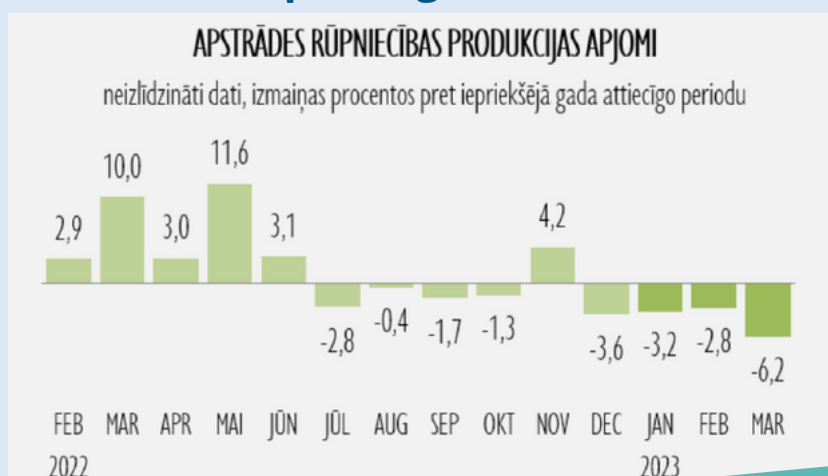

Pieteikšanās līdz 15. maijam. Izstāde norisināsies no 2023. gada 14. novembra līdz 15. novembrim Polijā, Varšavā. [Lasīt vairāk..](#)

NODERĪGI

Sadarbība ar Ziemeļvācijas uzņēmumiem

Informācijas apkopojums par Vācijas uzņēmumiem, kuri atvērti sadarbībai. Galvenās industrijas: digitalizācija, atjaunojamā enerģija, dzīvības zinātnes, jūras ekonomika, mašīnbūve, tūrisma un viesmīlības nozares. [Lasīt vairāk..](#)

Rokasgrāmata par pieteikšanos platību maksājumiem LAD Elektroniskajā pieteikšanās sistēmā

Rokasgrāmata par platību un dzīvnieku maksājumiem 2023. g. [Lasīt vairāk..](#)

Smiltenes novada pašvaldības aktuālās izsoles

Nomas tiesību izsole zemes vienībām Dakteru ielā 2, Smiltē un apbūves tiesību izsole "Druvas", Apes pagastā. [Lasīt vairāk..](#)

Vadlīnijas mežstrādniekiem - Kā noteikt lāča klātbūtni mežā

Materiālā skaidrots, kā identificēt migas vietu un teritoriju, kurā uzturas brūnais lācis un kā pareizi rīkoties sastapšanās gadījumā. [Lasīt vairāk..](#)

IEPIRKUMI

Mērniecības pakalpojumi novada pašvaldības vajadzībām

lesniegšanas termiņš 15.05.2023. [Lasīt vairāk..](#)

Mēbeļu izgatavošana, piegāde un uzstādīšana Strenču un Smiltenes kokaudzētavai

lesniegšanas termiņš 30.05.2023. [Lasīt vairāk..](#)

INTERESANTI

Apstrādes rūpniecības apjomi 2023. gada martā bija par 6,2% mazāki nekā pirms gada

Apstrādes rūpniecības attīstību turpina ietekmēt kara darbība Ukrainā, izejvielu piegāžu ķēžu traucējumi un energoresursu cenas. Šobrīd ir svarīgi atrast jaunas piegāžu iespējas un jaunus preču noieta tirgus.

[Lasīt vairāk..](#)